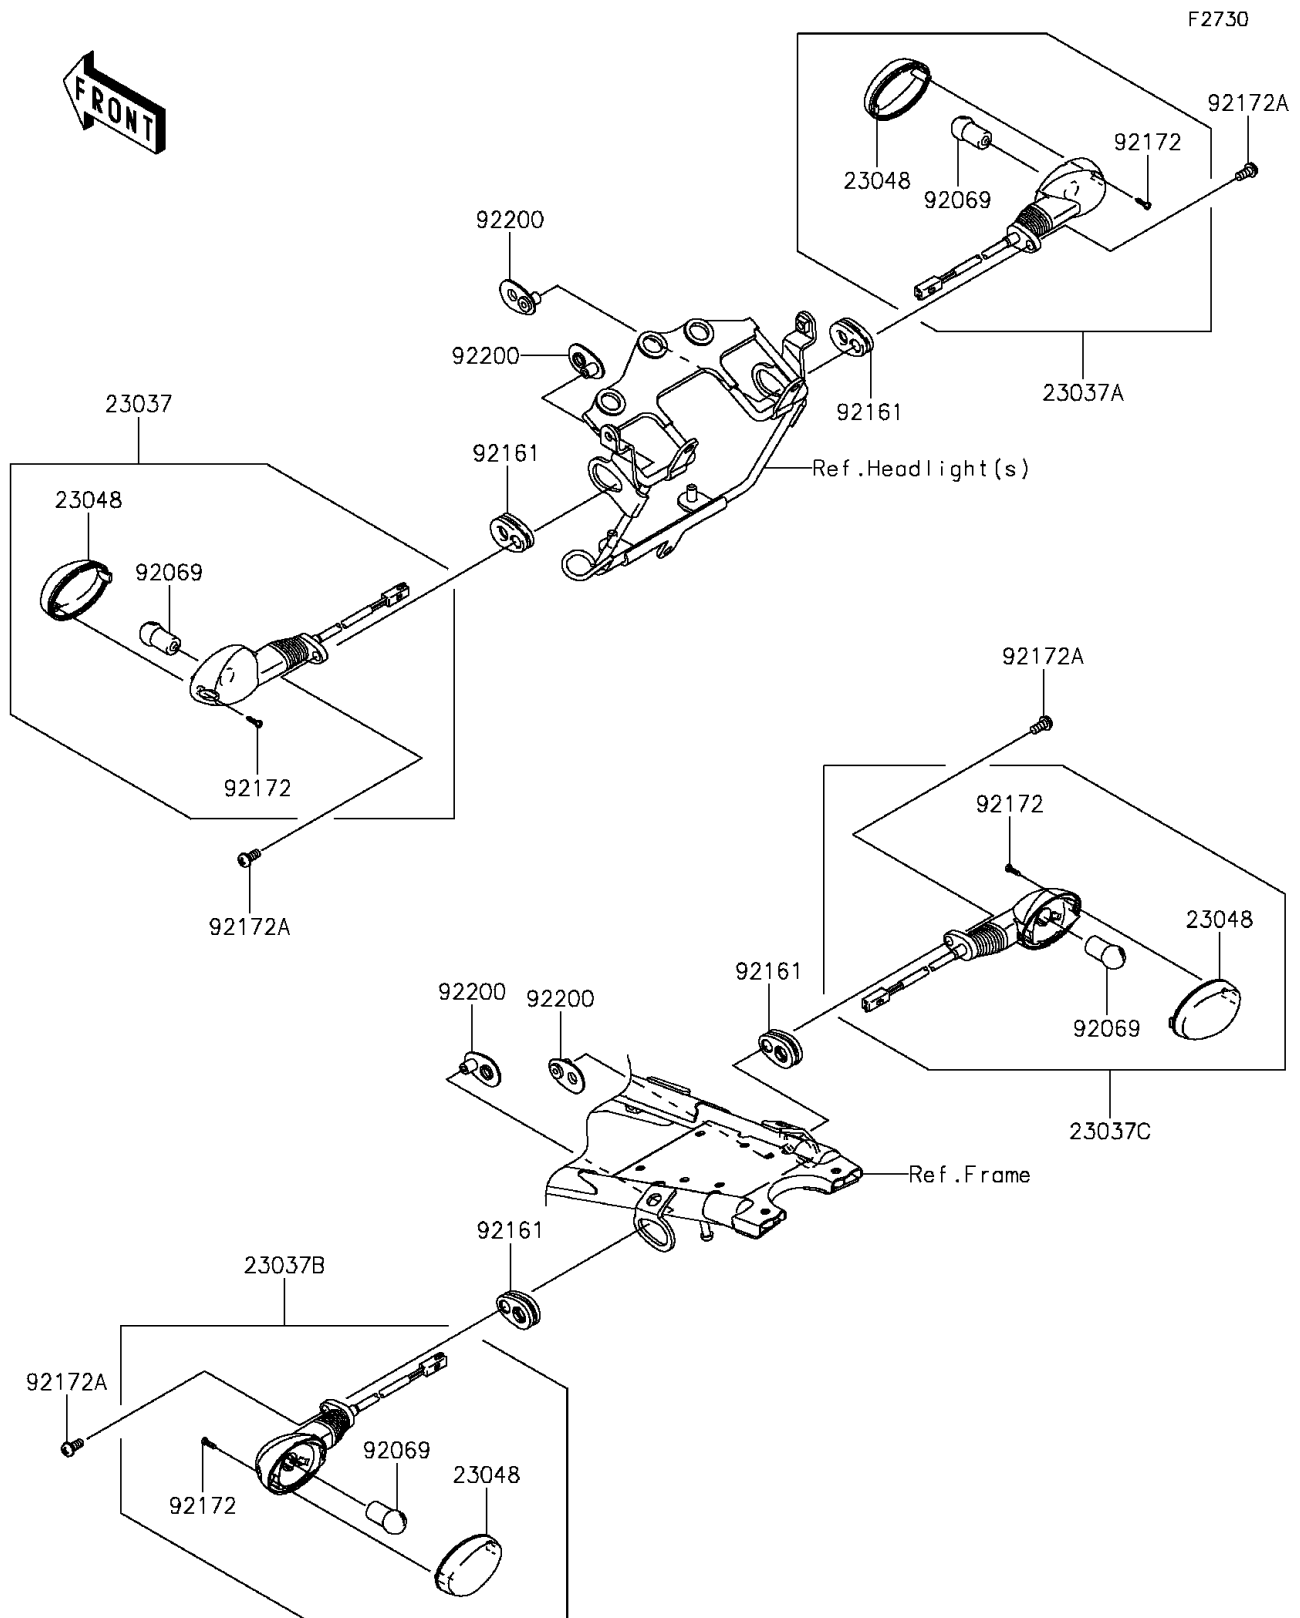

## 2014 KLX® 150L PARTS DIAGRAM

Turn Signals

## 2014 KLX® 150L PARTS LIST

Turn Signals

ITEM NAME	PART NUMBER	QUANTITY
LAMP-ASSY-SIGNAL,FR,LH (Ref # 23037)	23037-0155	1
LAMP-ASSY-SIGNAL,FR,RH (Ref # 23037A)	23037-0156	1
LAMP-ASSY-SIGNAL,RR,LH (Ref # 23037B)	23037-0157	1
LAMP-ASSY-SIGNAL,RR,RH (Ref # 23037C)	23037-0158	1
LENS-SIGNAL LAMP (Ref # 23048)	23048-0019	1
BULB,12V 10W (Ref # 92069)	92069-0003	1
DAMPER,SIGNAL LAMP (Ref # 92161)	92161-0828	1
SCREW,TAPPING,2.9X13 (Ref # 92172)	92172-0343	1
SCREW,6X14 (Ref # 92172A)	92172-0497	1
WASHER (Ref # 92200)	92200-0874	1