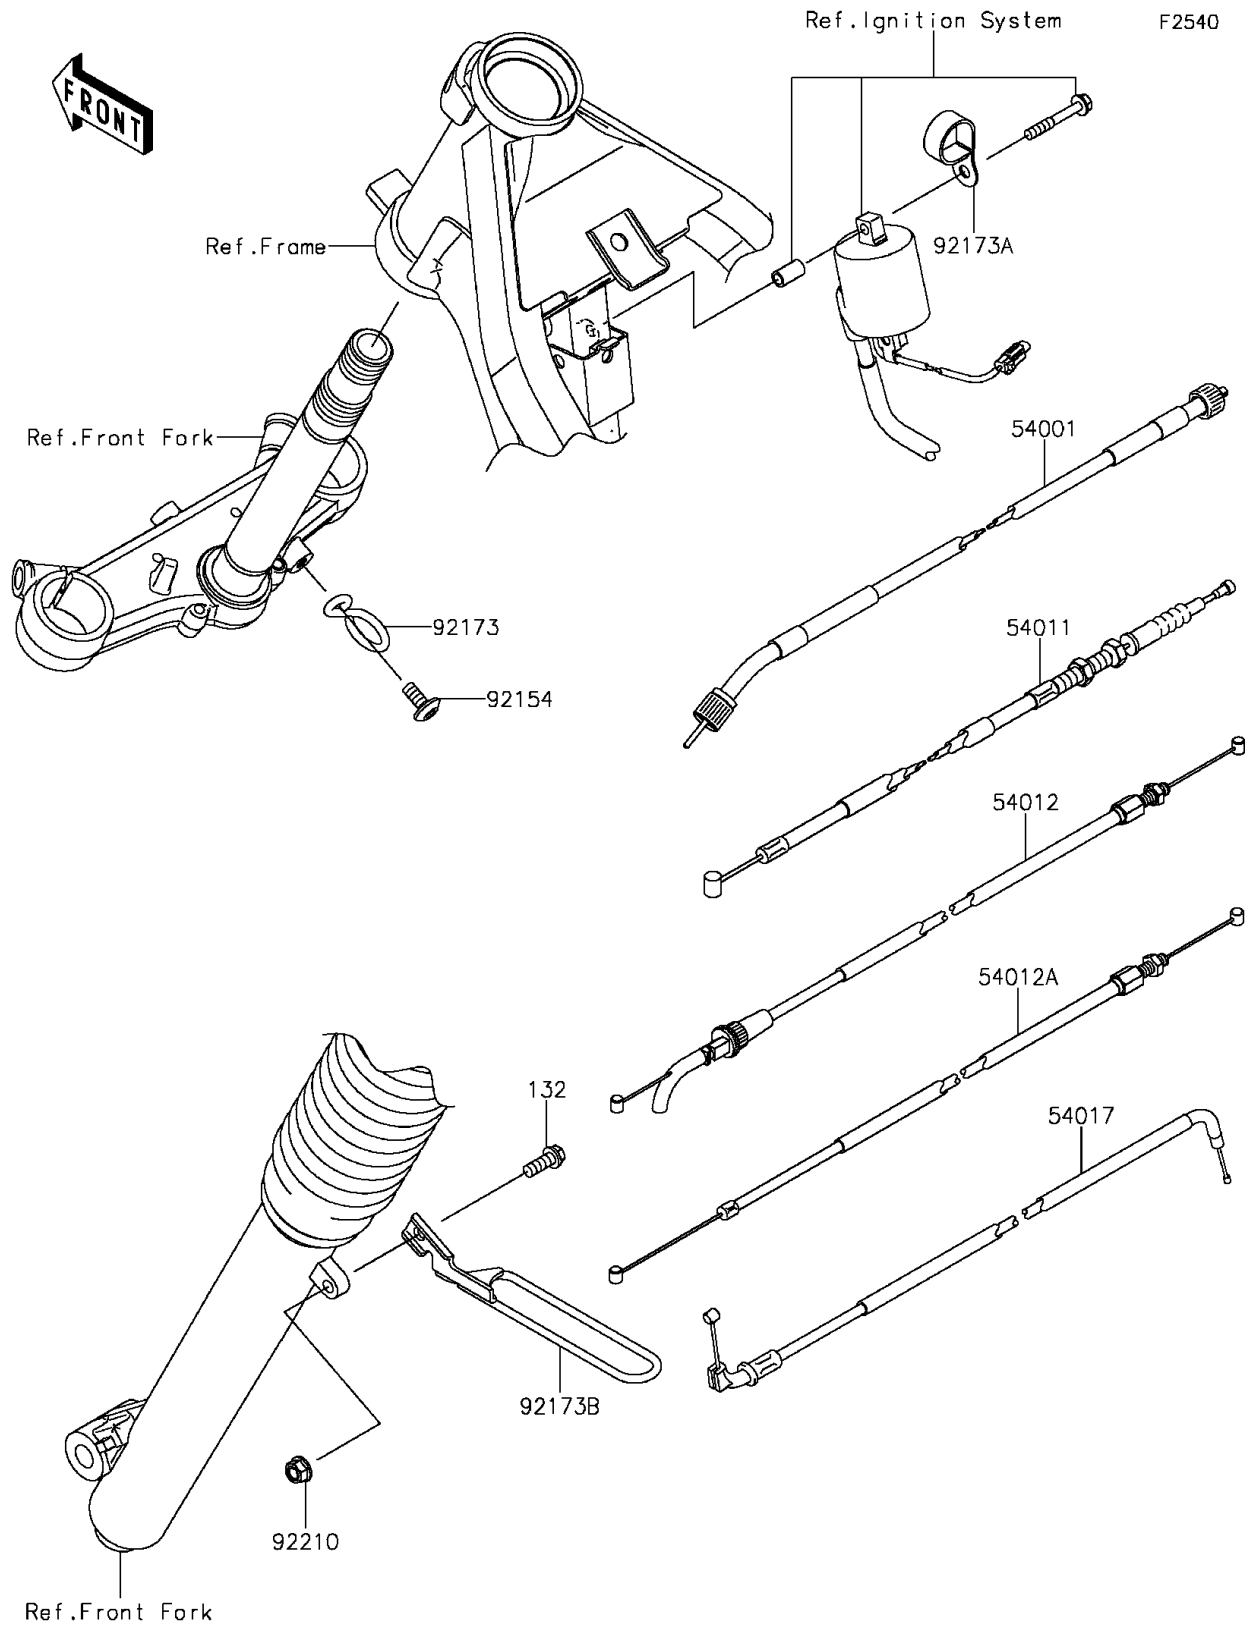

## 2014 KLX® 150L PARTS DIAGRAM

Cables

## 2014 KLX® 150L PARTS LIST

### Cables

ITEM NAME	PART NUMBER	QUANTITY
BOLT-FLANGED-SMALL,6X16 (Ref # 132)	132BA0616	1
CABLE-SPEEDMETER (Ref # 54001)	54001-0032	1
CABLE-CLUTCH (Ref # 54011)	54011-0091	1
CABLE-THROTTLE,OPENING (Ref # 54012)	54012-0252	1
CABLE-THROTTLE,CLOSING (Ref # 54012A)	54012-0266	1
CABLE-STARTER (Ref # 54017)	54017-0308	1
BOLT,SOCKET,6X14 (Ref # 92154)	92154-1208	1
CLAMP,METER CABLE,UPP (Ref # 92173)	92173-0828	1
CLAMP,THROTTLE CABLE (Ref # 92173A)	92173-1069	1
CLAMP (Ref # 92173B)	92173-1295	1
NUT,LOCK,FLANGED,6MM (Ref # 92210)	92210-0181	1