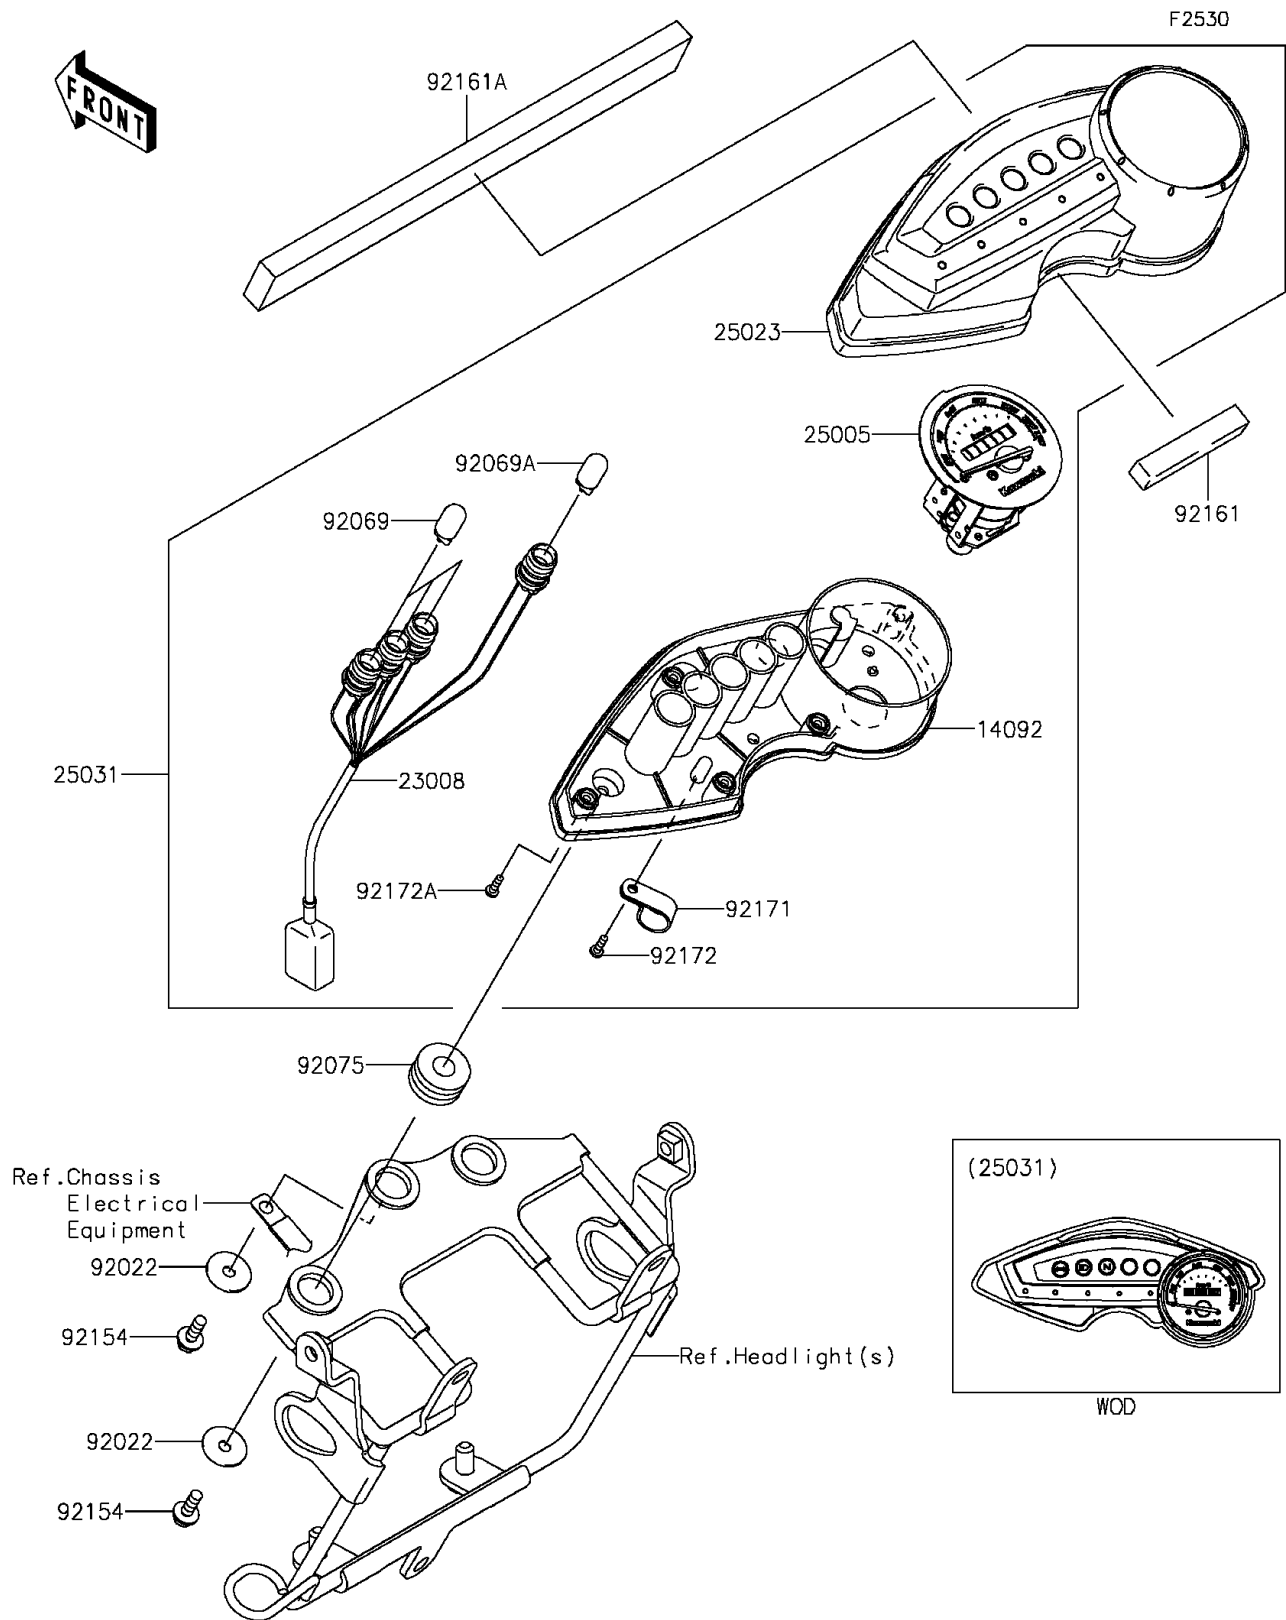

2014 KLX® 150L PARTS DIAGRAM

Meter(s)

2014 KLX® 150L PARTS LIST

Meter(s)

ITEM NAME	PART NUMBER	QUANTITY
COVER,METER,LWR (Ref # 14092)	14092-0080	1
SOCKET-ASSY (Ref # 23008)	23008-0104	1
SPEEDOMETER (Ref # 25005)	25005-0082	1
COVER-METER CASE (Ref # 25023)	25023-0043	1
METER-ASSY,KPH (Ref # 25031)	25031-0334	1
WASHER,5.5X20X1.2 (Ref # 92022)	92022-104	1
BULB,12V 3.4W,T10 (Ref # 92069)	92069-1007	1
BULB,12V 1.7W,T10 (Ref # 92069A)	92069-1116	1
DAMPER (Ref # 92075)	92075-1690	1
BOLT,FLANGED,5X14 (Ref # 92154)	92154-0458	1
DAMPER,10X60X10 (Ref # 92161)	92161-0826	1
DAMPER,25X225X10 (Ref # 92161A)	92161-1558	1
CLAMP (Ref # 92171)	92171-1602	1
SCREW (Ref # 92172)	92172-0387	1
SCREW (Ref # 92172A)	92172-0425	1