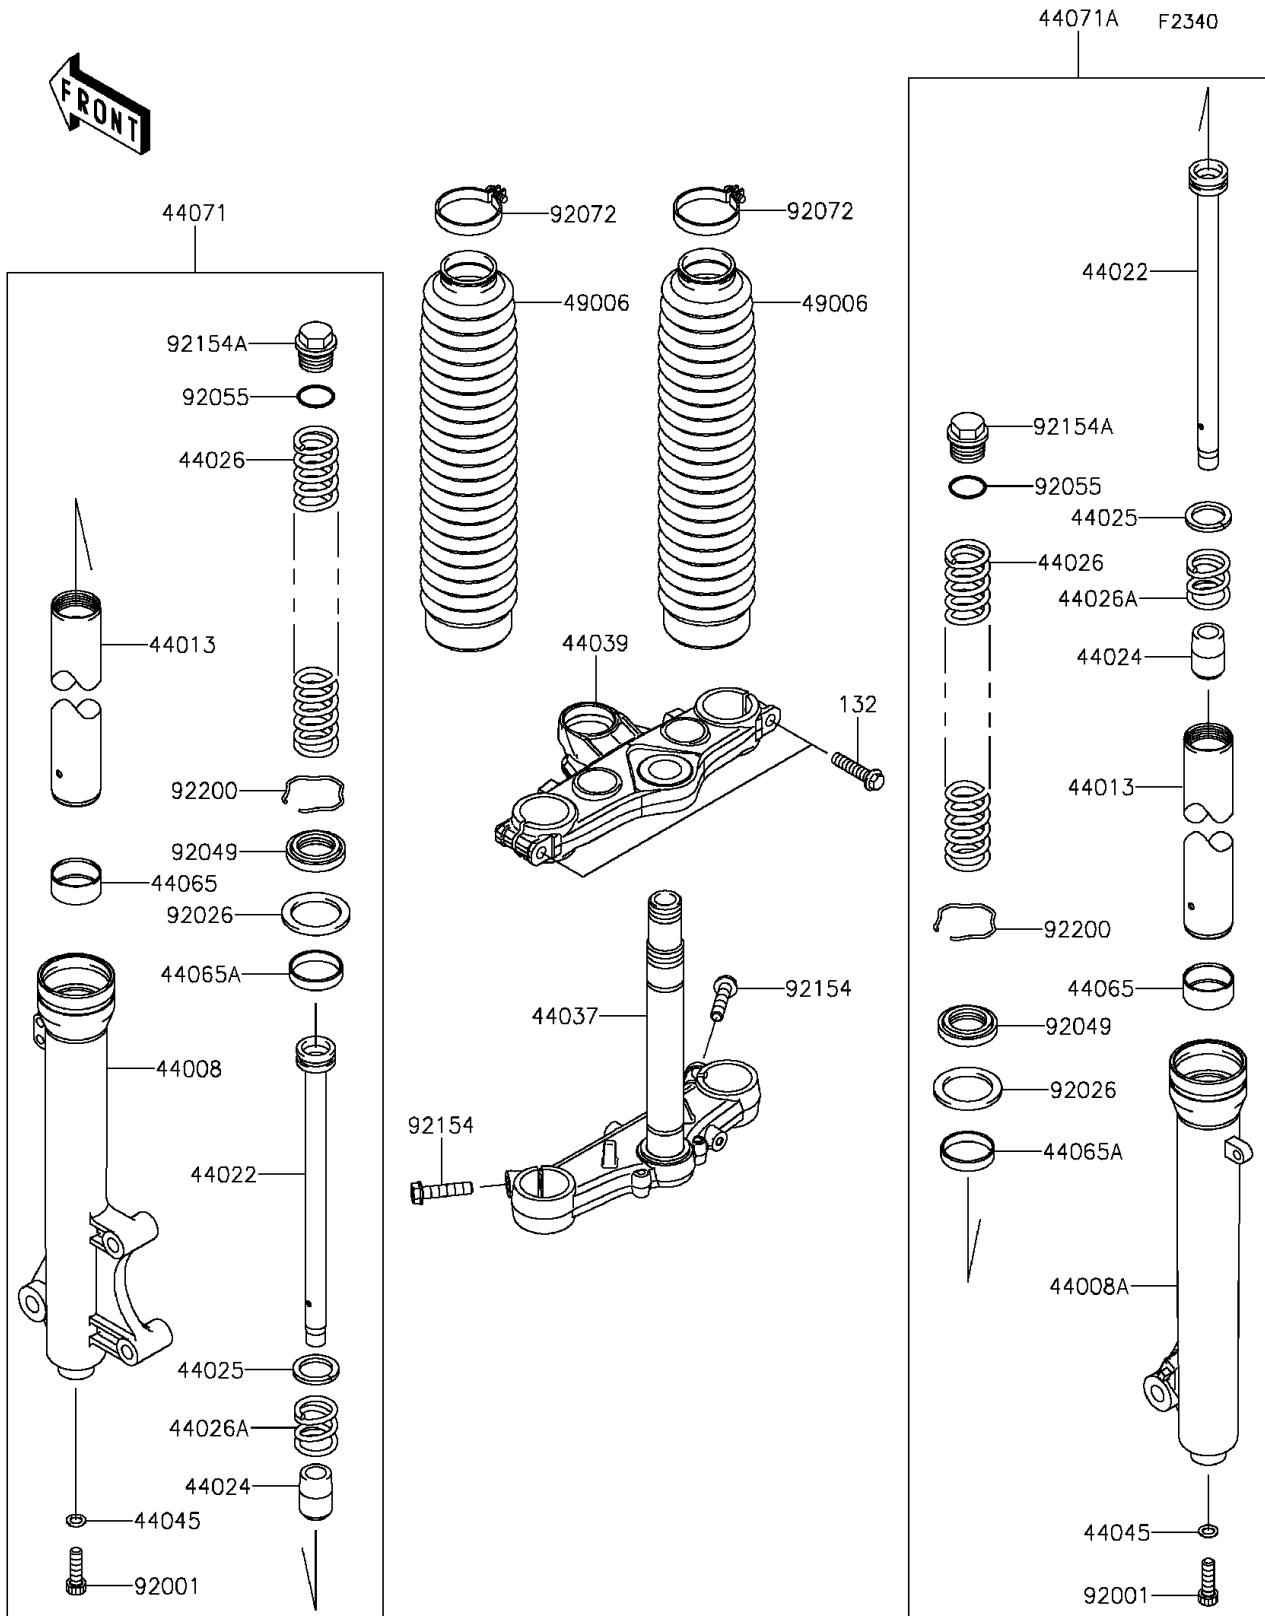

2014 KLX® 150L PARTS DIAGRAM

Front Fork

2014 KLX® 150L PARTS LIST

Front Fork

ITEM NAME	PART NUMBER	QUANTITY
BOLT-FLANGED-SMALL,8X35 (Ref # 132)	132BA0835	1
PIPE-FORK OUTER,LH,P.SILVER (Ref # 44008)	44008-0064-458	1
PIPE-FORK OUTER,RH,P.SILVER (Ref # 44008A)	44008-0065-458	1
PIPE-FORK INNER (Ref # 44013)	44013-0247	1
CYLINDER-FORK (Ref # 44022)	44022-0020	1
CAP-OIL-LOCK (Ref # 44024)	44024-1067	1
RING-FORK PISTON (Ref # 44025)	44025-1065	1
SPRING-FRONT FORK (Ref # 44026)	44026-0179	1
SPRING-FRONT FORK (Ref # 44026A)	44026-1417	1
HOLDER-FORK UNDER,P.SILVER (Ref # 44037)	44037-0138-458	1
HOLDER-FORK UPPER,P.SILVER (Ref # 44039)	44039-0083-458	1
GASKET,FORK CYLINDER BOLT (Ref # 44045)	44045-051	1
BUSHING-FRONT FORK,INNER PIPE (Ref # 44065)	44065-0053	1
BUSHING-FRONT FORK (Ref # 44065A)	44065-1133	1
DAMPER-ASSY,LH,P.SILVER (Ref # 44071)	44071-0912-458	1
DAMPER-ASSY,RH,P.SILVER (Ref # 44071A)	44071-0913-458	1
BOOT,FORK,BLACK (Ref # 49006)	49006-0583-BD	1
BOLT,FORK CYLINDER (Ref # 92001)	92001-1464	1
SPACER (Ref # 92026)	92026-1365	1
SEAL-OIL,FORK OUTER TUBE (Ref # 92049)	92049-1524	1
RING-O,FORK TOP (Ref # 92055)	92055-1367	1
BAND,BOOT (Ref # 92072)	92072-0107	1
BOLT (Ref # 92154)	92154-1169	1
BOLT,FORK (Ref # 92154A)	92154-1170	1
WASHER (Ref # 92200)	92200-1496	1