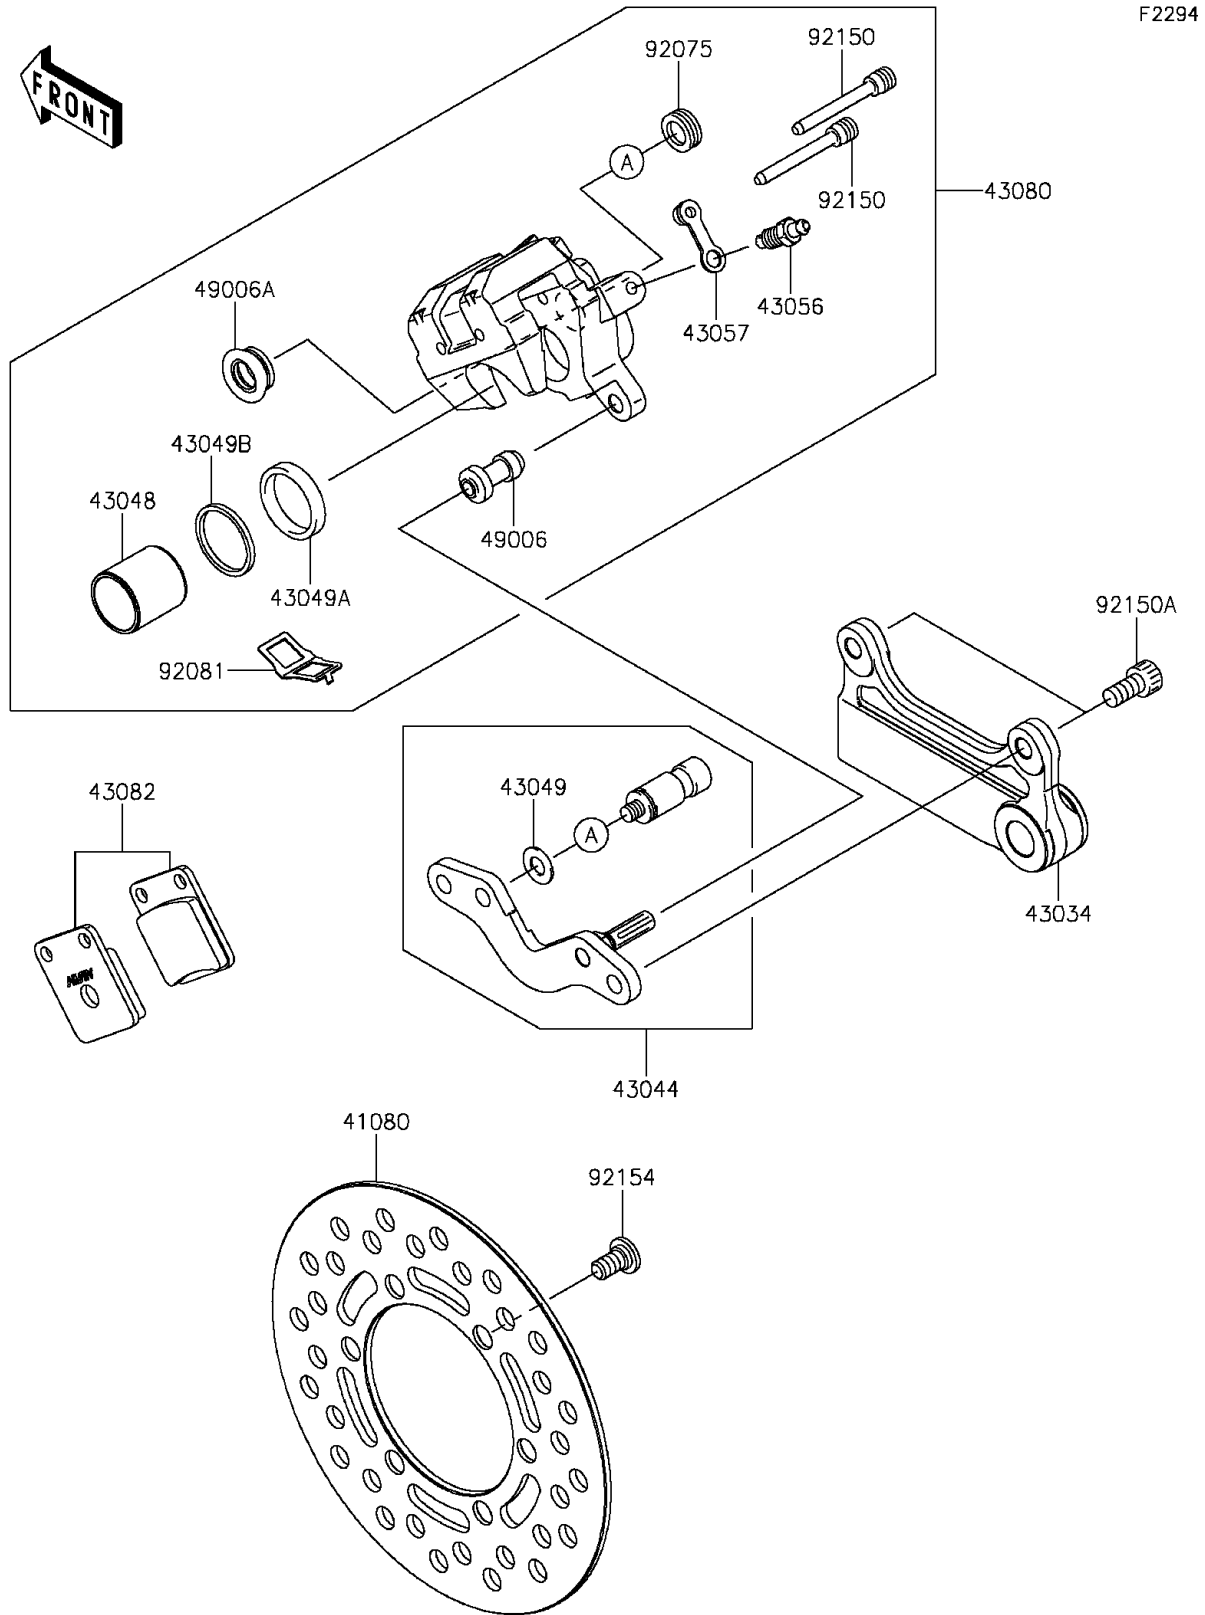

2014 KLX® 150L PARTS DIAGRAM

Rear Brake

2014 KLX® 150L PARTS LIST

Rear Brake

ITEM NAME	PART NUMBER	QUANTITY
DISC,RR (Ref # 41080)	41080-0179	1
HOLDER-BRAKE,RR (Ref # 43034)	43034-0106	1
HOLDER-COMP-CALIPER,RR (Ref # 43044)	43044-1076	1
PISTON-CALIPER (Ref # 43048)	43048-1090	1
PACKING (Ref # 43049)	43049-1025	1
PACKING,PISTON SEAL (Ref # 43049A)	43049-1060	1
PACKING,PISTON SEAL (Ref # 43049B)	43049-1061	1
BREATHER-BRAKE (Ref # 43056)	43056-1056	1
CAP-BREATHER (Ref # 43057)	43057-1001	1
CALIPER-SUB-ASSY,RR (Ref # 43080)	43080-0123	1
PAD-ASSY-BRAKE (Ref # 43082)	43082-0043	1
BOOT,CALIPER (Ref # 49006)	49006-1088	1
BOOT,CALIPER (Ref # 49006A)	49006-1089	1
DAMPER (Ref # 92075)	92075-1414	1
SPRING,PAD (Ref # 92081)	92081-1502	1
BOLT (Ref # 92150)	92150-1144	1
BOLT,SOCKET,8X16 (Ref # 92150A)	92150-1840	1
BOLT,SOCKET,8X15 (Ref # 92154)	92154-1181	1