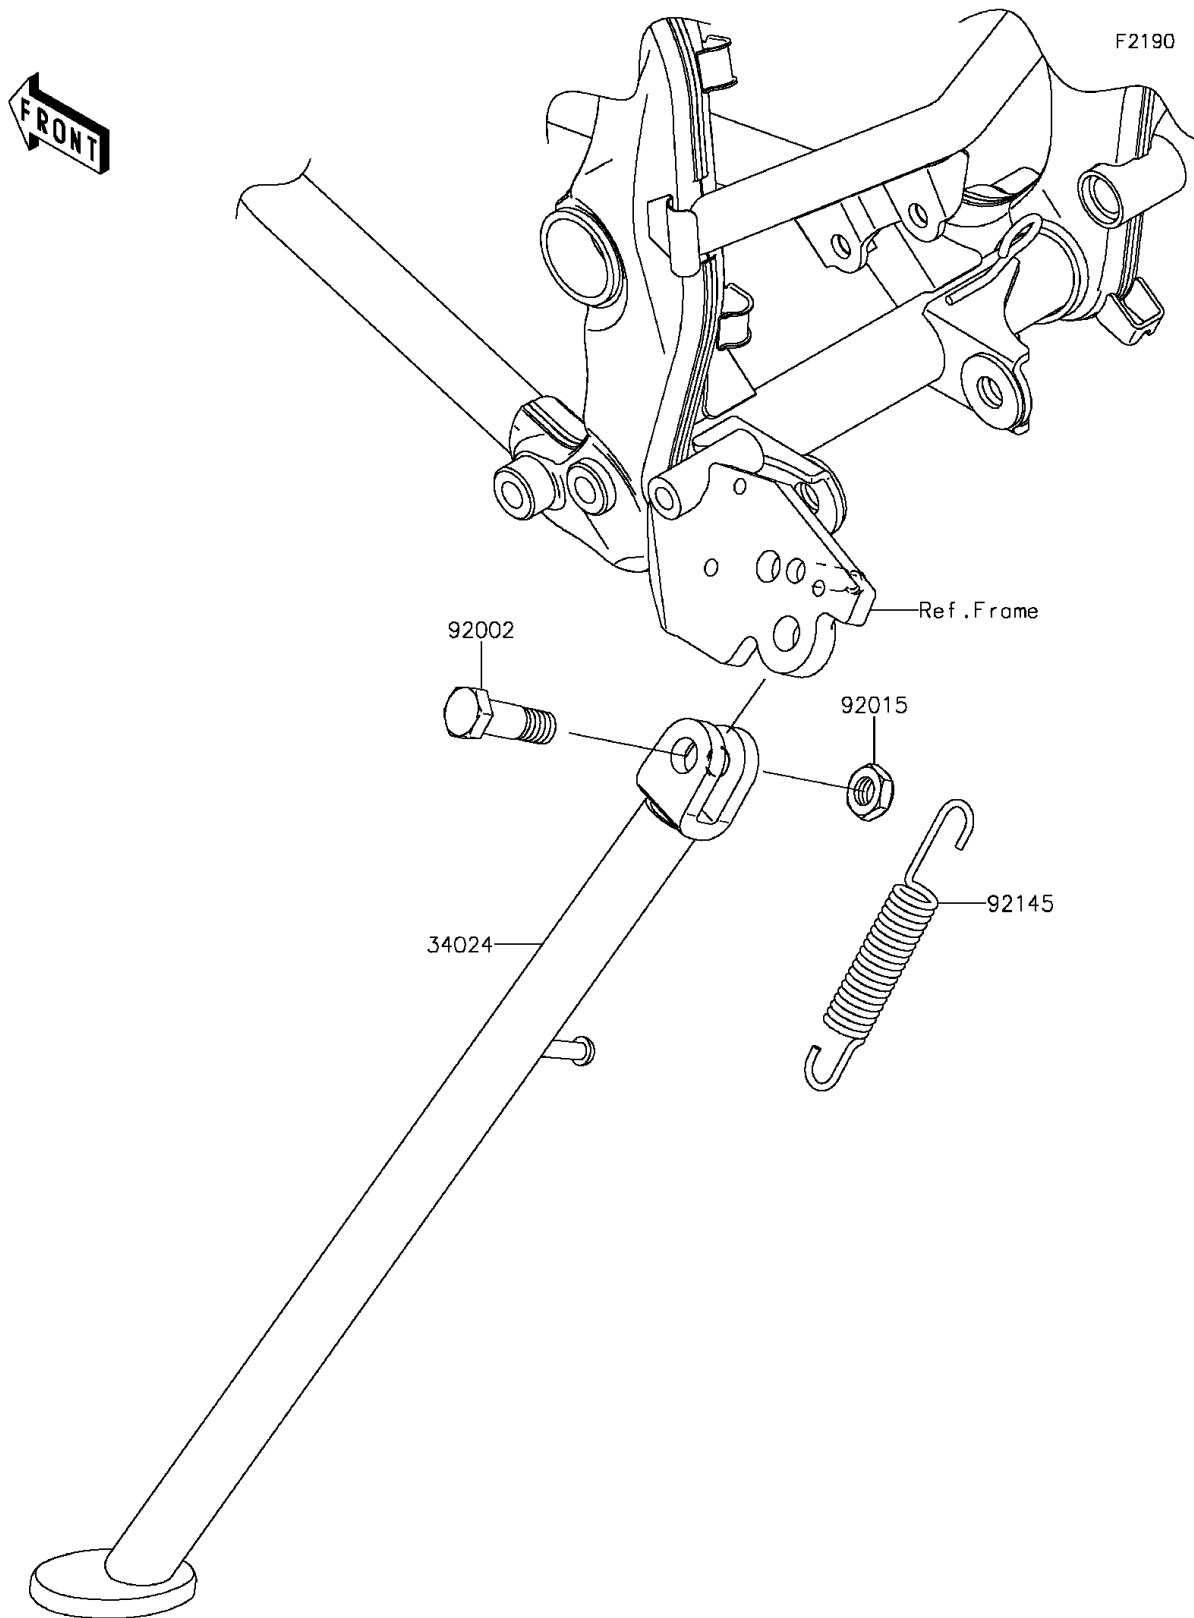

2014 KLX® 150L PARTS DIAGRAM

Stand(s)

2014 KLX® 150L PARTS LIST

Stand(s)

ITEM NAME	PART NUMBER	QUANTITY
STAND-SIDE,P.SILVER (Ref # 34024)	34024-0121-458	1
BOLT,SIDE STAND (Ref # 92002)	92002-1813	1
NUT,LOCK,10MM (Ref # 92015)	92015-1962	1
SPRING (Ref # 92145)	92145-1588	1