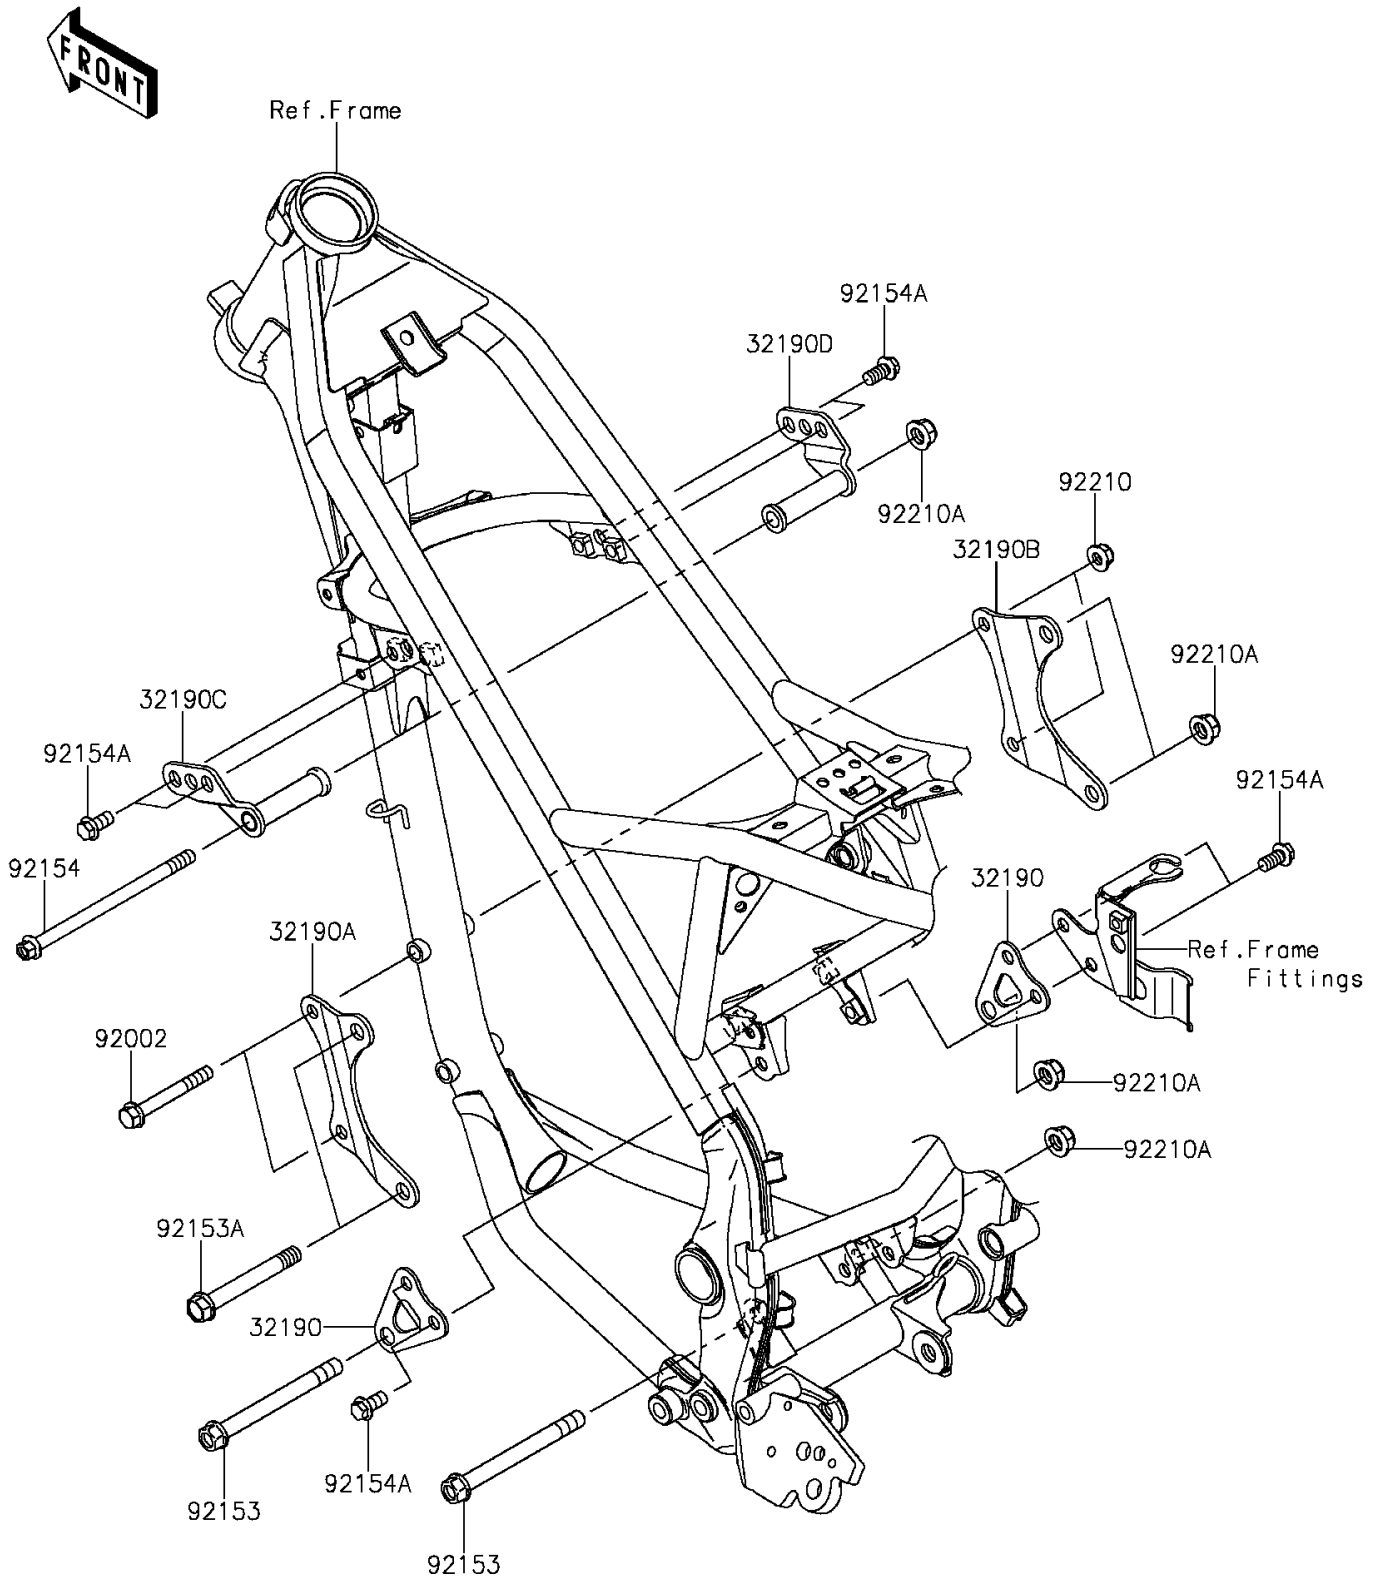

2014 KLX® 150L PARTS DIAGRAM

Engine Mount

F2122

2014 KLX® 150L PARTS LIST

Engine Mount

ITEM NAME	PART NUMBER	QUANTITY
BRACKET-ENGINE,RR (Ref # 32190)	32190-0310	1
BRACKET-ENGINE,FR,LH (Ref # 32190A)	32190-0429	1
BRACKET-ENGINE,FR,RH (Ref # 32190B)	32190-0430	1
BRACKET-ENGINE,HEAD,LH (Ref # 32190C)	32190-0437	1
BRACKET-ENGINE,HEAD,RH (Ref # 32190D)	32190-0439	1
BOLT,FLANGED,8X65 (Ref # 92002)	92002-1349	1
BOLT,FLANGED,10X105 (Ref # 92153)	92153-0614	1
BOLT,FLANGED,10X80 (Ref # 92153A)	92153-1126	1
BOLT,FLANGED,10X170 (Ref # 92154)	92154-0088	1
BOLT,FLANGED,8X16 (Ref # 92154A)	92154-0462	1
NUT,LOCK,FLANGED,8MM (Ref # 92210)	92210-0140	1
NUT,LOCK,FLANGED,10MM (Ref # 92210A)	92210-1080	1