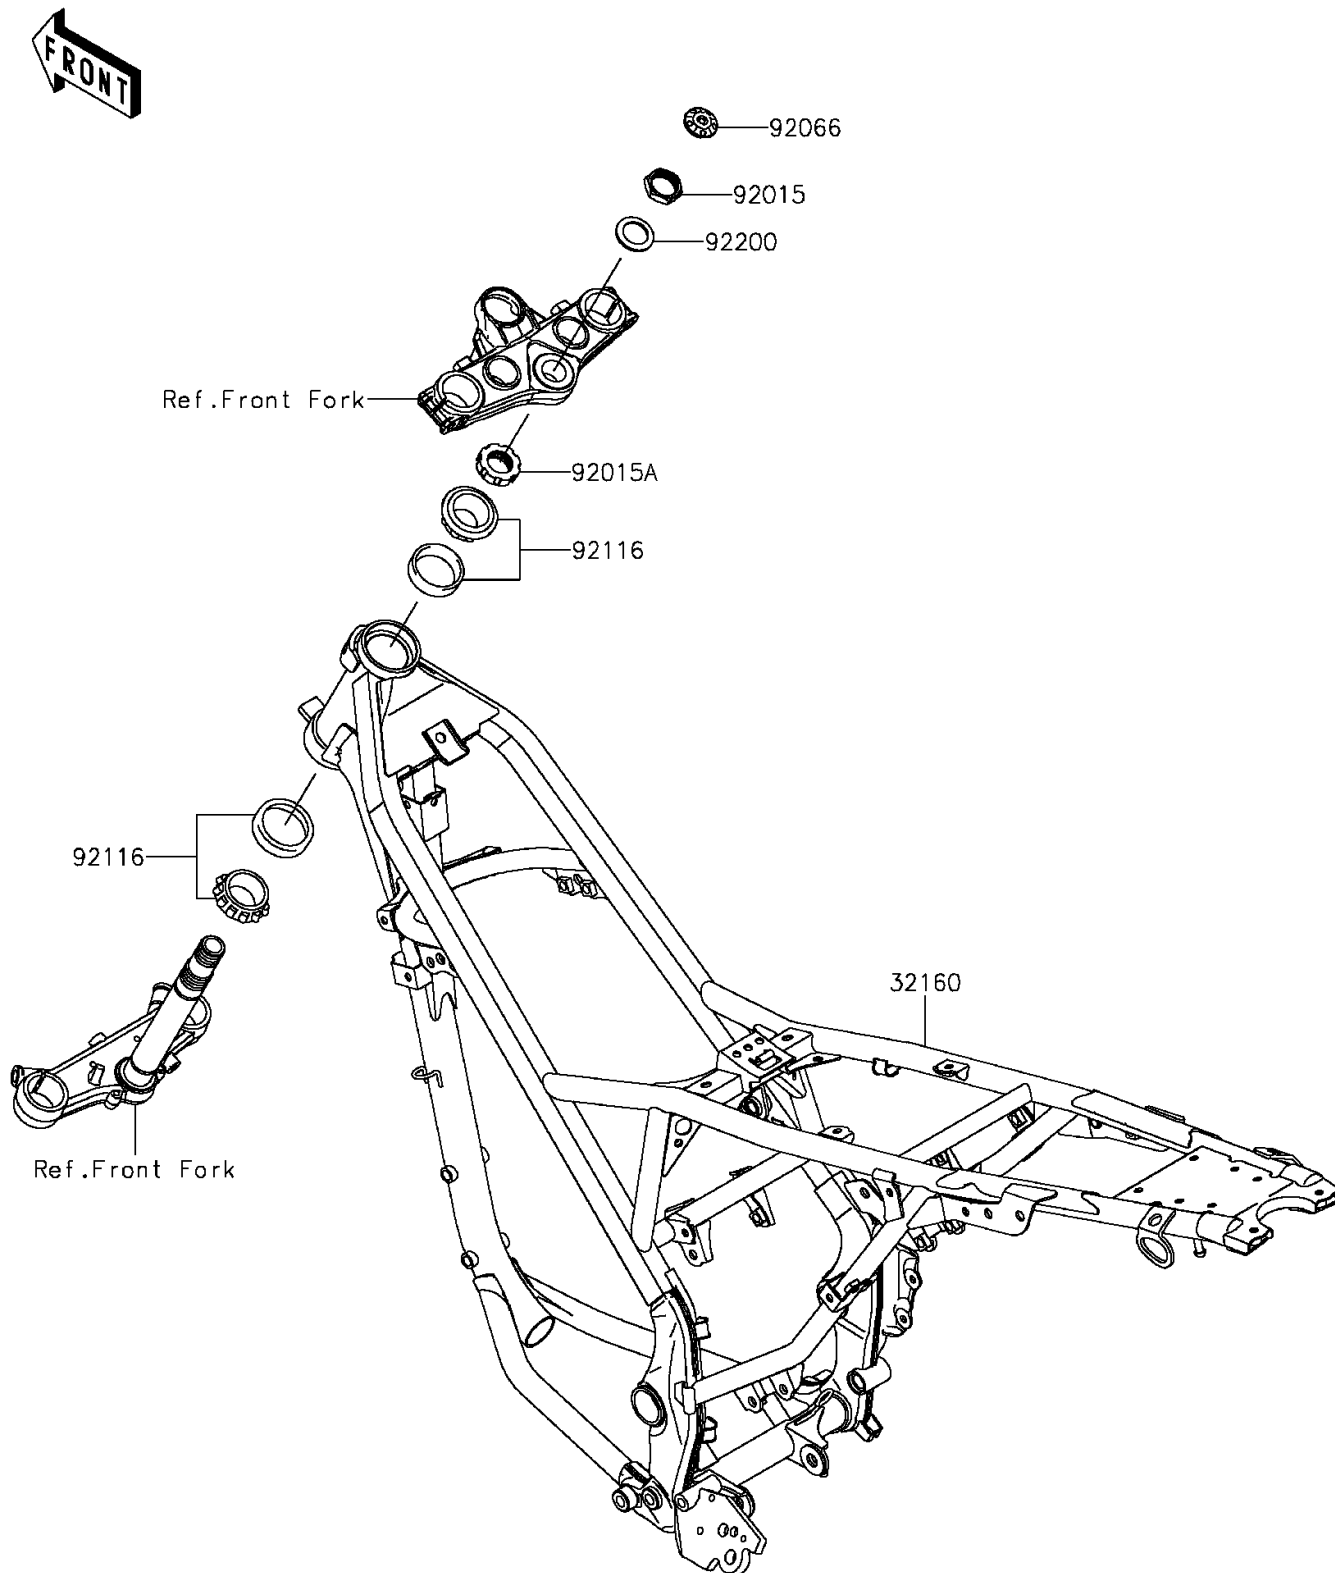

2014 KLX® 150L PARTS DIAGRAM

Frame

F2120

2014 KLX® 150L PARTS LIST

Frame

ITEM NAME	PART NUMBER	QUANTITY
FRAME-COMP,P.SILVER (Ref # 32160)	32160-0757-458	1
NUT,STEERING STEM,22MM (Ref # 92015)	92015-1653	1
NUT,STEERING STEM,25MM (Ref # 92015A)	92015-1684	1
PLUG (Ref # 92066)	92066-0162	1
BEARING-ROLLER,H1-CAP32005JRRS (Ref # 92116)	92116-1065	1
WASHER,23X34X2.2 (Ref # 92200)	92200-0891	1