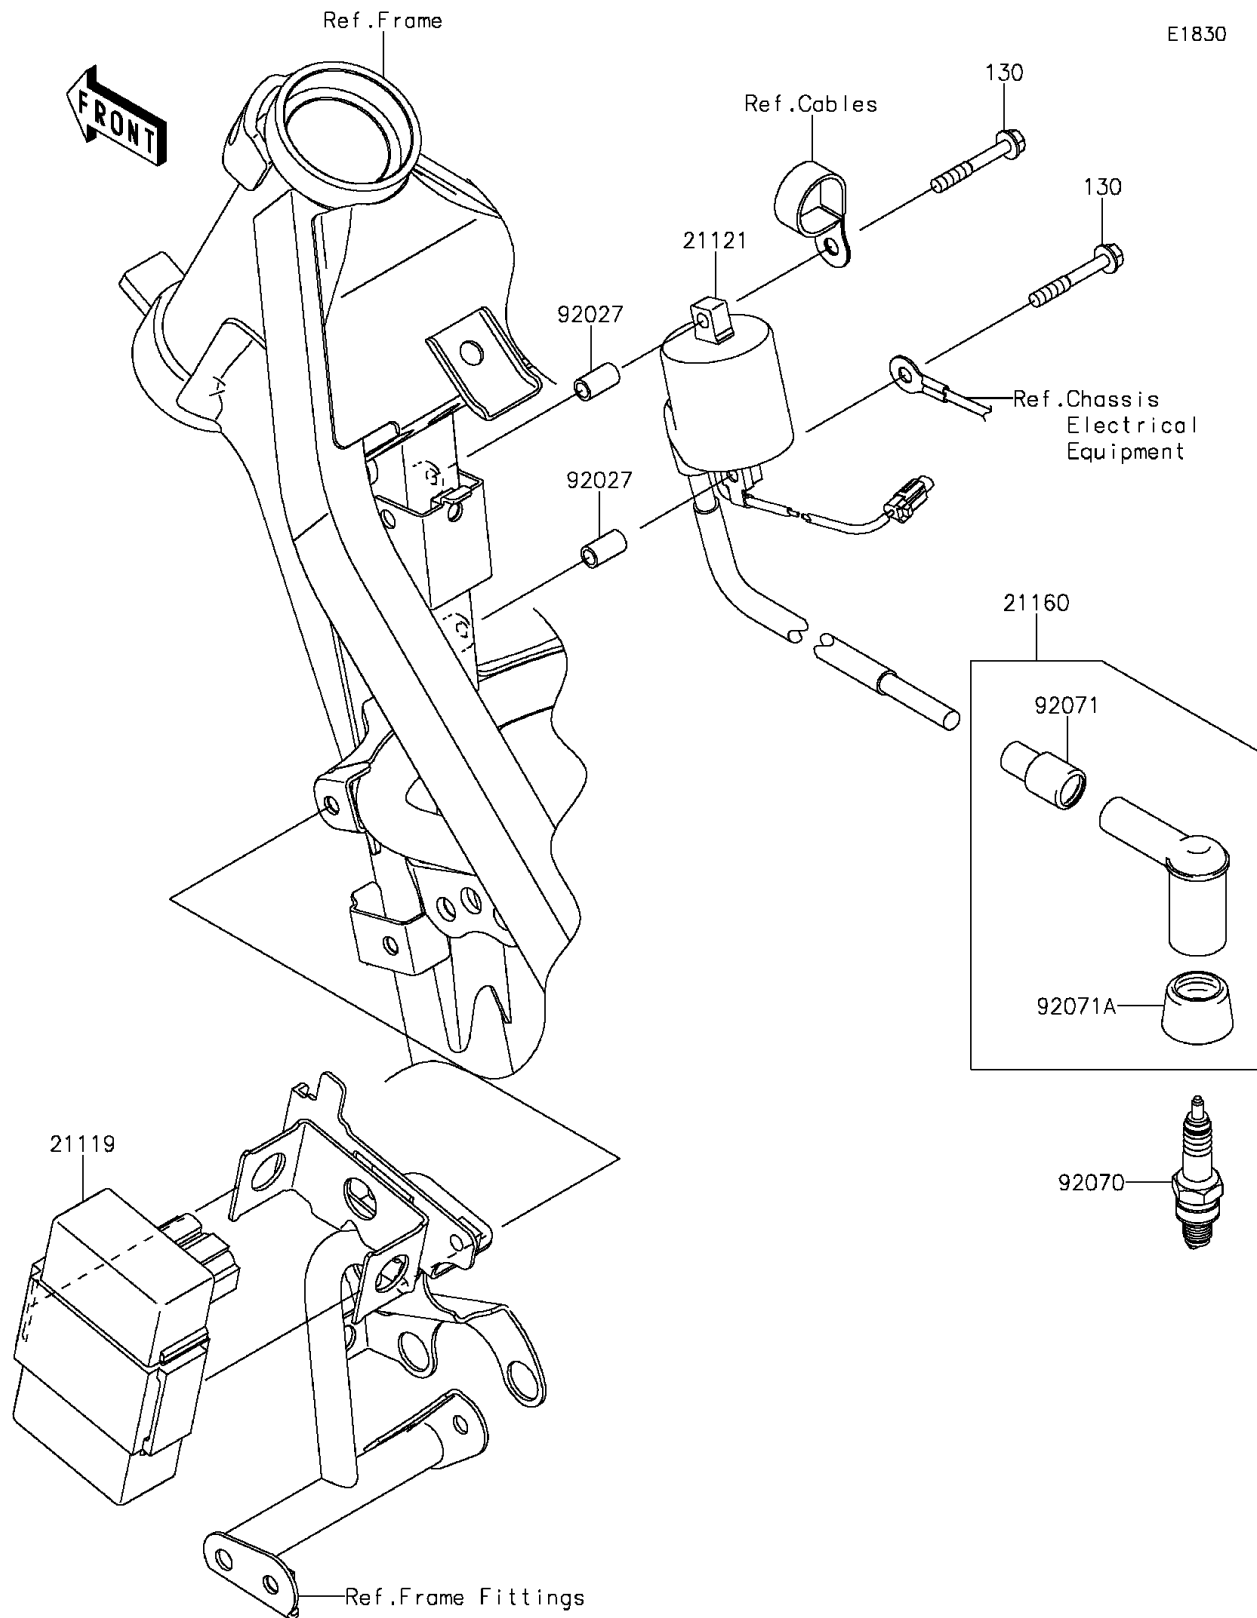

2014 KLX® 150L PARTS DIAGRAM

Ignition System

2014 KLX® 150L PARTS LIST

Ignition System

ITEM NAME	PART NUMBER	QUANTITY
BOLT-FLANGED,5X35 (Ref # 130)	130BA0535	1
IGNITER (Ref # 21119)	21119-0098	1
COIL-IGNITION (Ref # 21121)	21121-0036	1
CAP-ASSY-PLUG (Ref # 21160)	21160-0001	1
COLLAR,5.6X8X14.5 (Ref # 92027)	92027-1789	1
PLUG-SPARK,CR7HSA (Ref # 92070)	92070-0037	1
GROMMET (Ref # 92071)	92071-0001	1
GROMMET (Ref # 92071A)	92071-0002	1