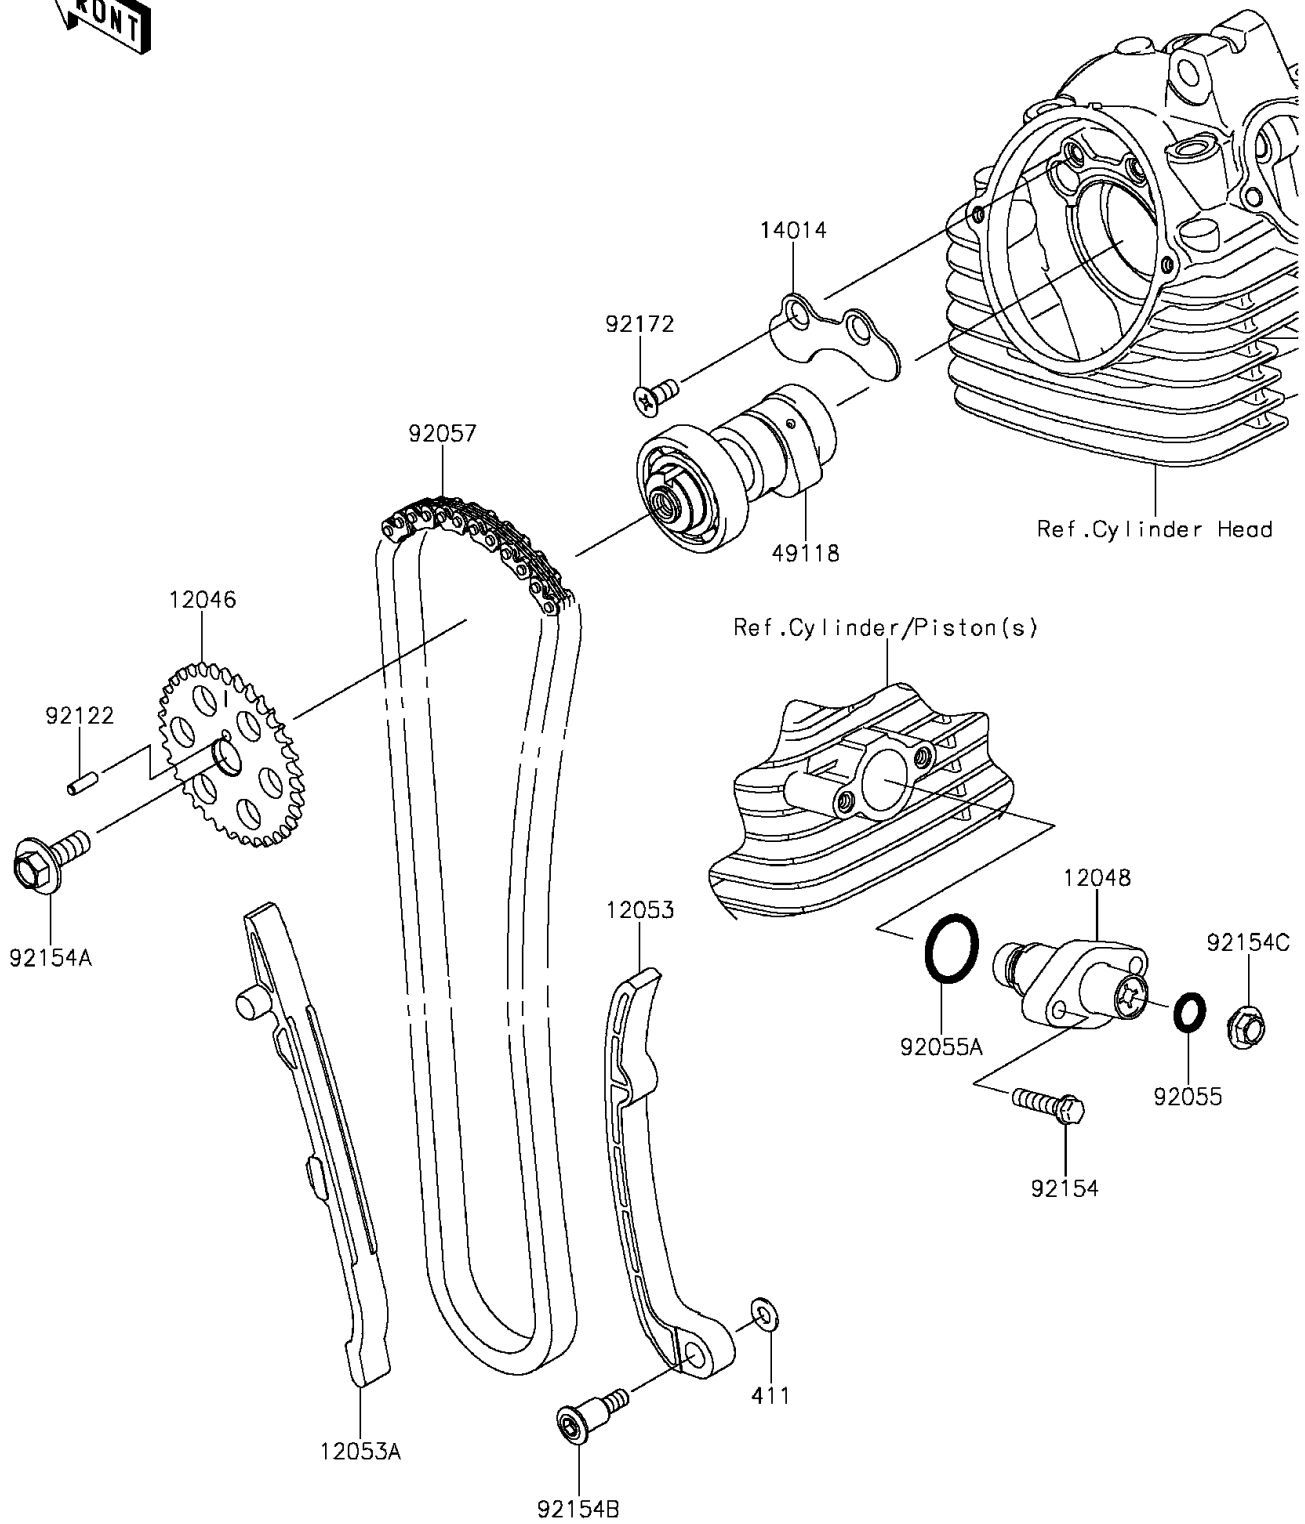

2014 KLX® 150L PARTS DIAGRAM

Camshaft(s)/Tensioner

E1230

2014 KLX® 150L PARTS LIST

Camshaft(s)/Tensioner

ITEM NAME	PART NUMBER	QUANTITY
WASHER-PLAIN,6MM (Ref # 411)	411AA0600	1
SPROCKET,36T (Ref # 12046)	12046-0084	1
TENSIONER-ASSY (Ref # 12048)	12048-0023	1
GUIDE-CHAIN,RR (Ref # 12053)	12053-0198	1
GUIDE-CHAIN,FR (Ref # 12053A)	12053-0215	1
PLATE-POSITION (Ref # 14014)	14014-1154	1
CAMSHAFT-COMP (Ref # 49118)	49118-0781	1
RING-O,9.8X2.4 (Ref # 92055)	92055-0060	1
RING-O,23.2X2.4 (Ref # 92055A)	92055-0193	1
CHAIN,CAM (Ref # 92057)	92057-0604	1
ROLLER (Ref # 92122)	92122-0011	1
BOLT,FLANGED,6X25 (Ref # 92154)	92154-1144	1
BOLT,FLANGED,8X23 (Ref # 92154A)	92154-1162	1
BOLT,SOCKET (Ref # 92154B)	92154-1163	1
BOLT,FLANGED,6X6 (Ref # 92154C)	92154-1229	1
SCREW,6X14 (Ref # 92172)	92172-0832	1