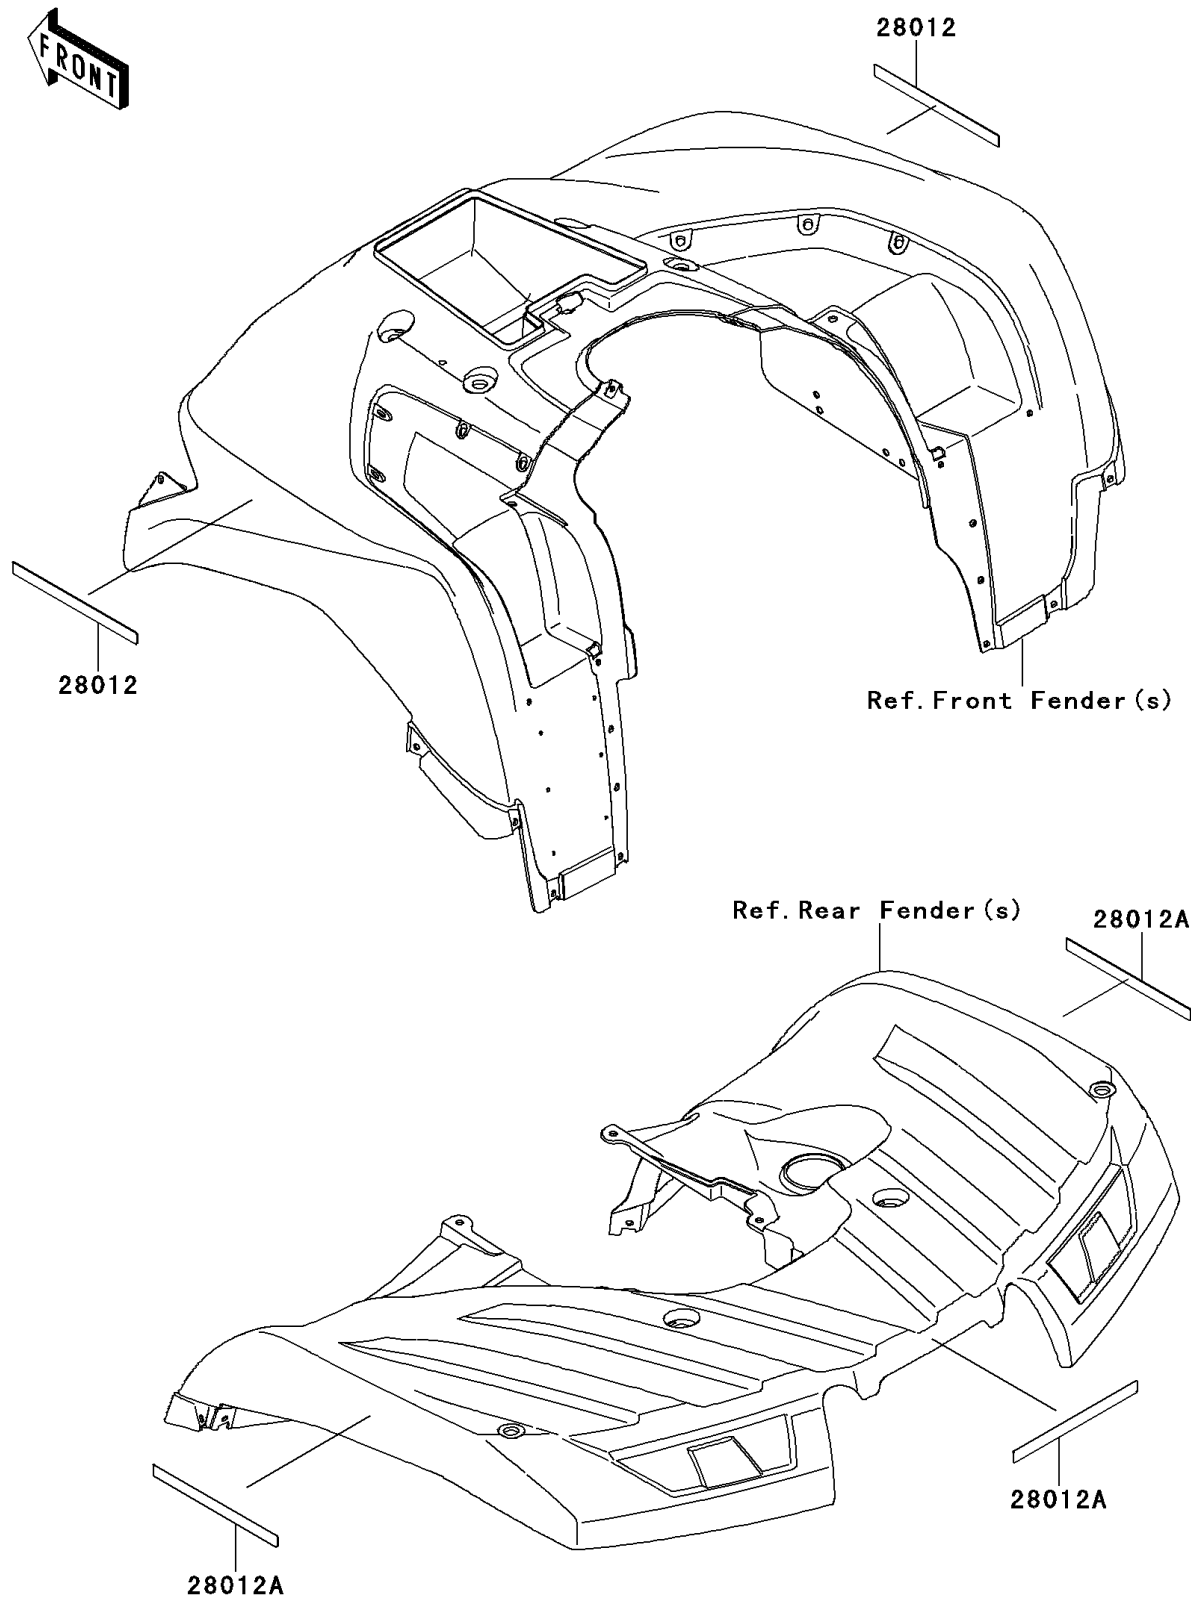

2012 Brute Force® 750 4x4i EPS PARTS DIAGRAM

Reflectors(CN)

F2790

2012 Brute Force® 750 4x4i EPS PARTS LIST

Reflectors(CN)

ITEM NAME	PART NUMBER	QUANTITY
REFLECTOR-REFLEX,FR (Ref # 28012)	28012-0014	1
REFLECTOR-REFLEX,RR (Ref # 28012A)	28012-0015	1