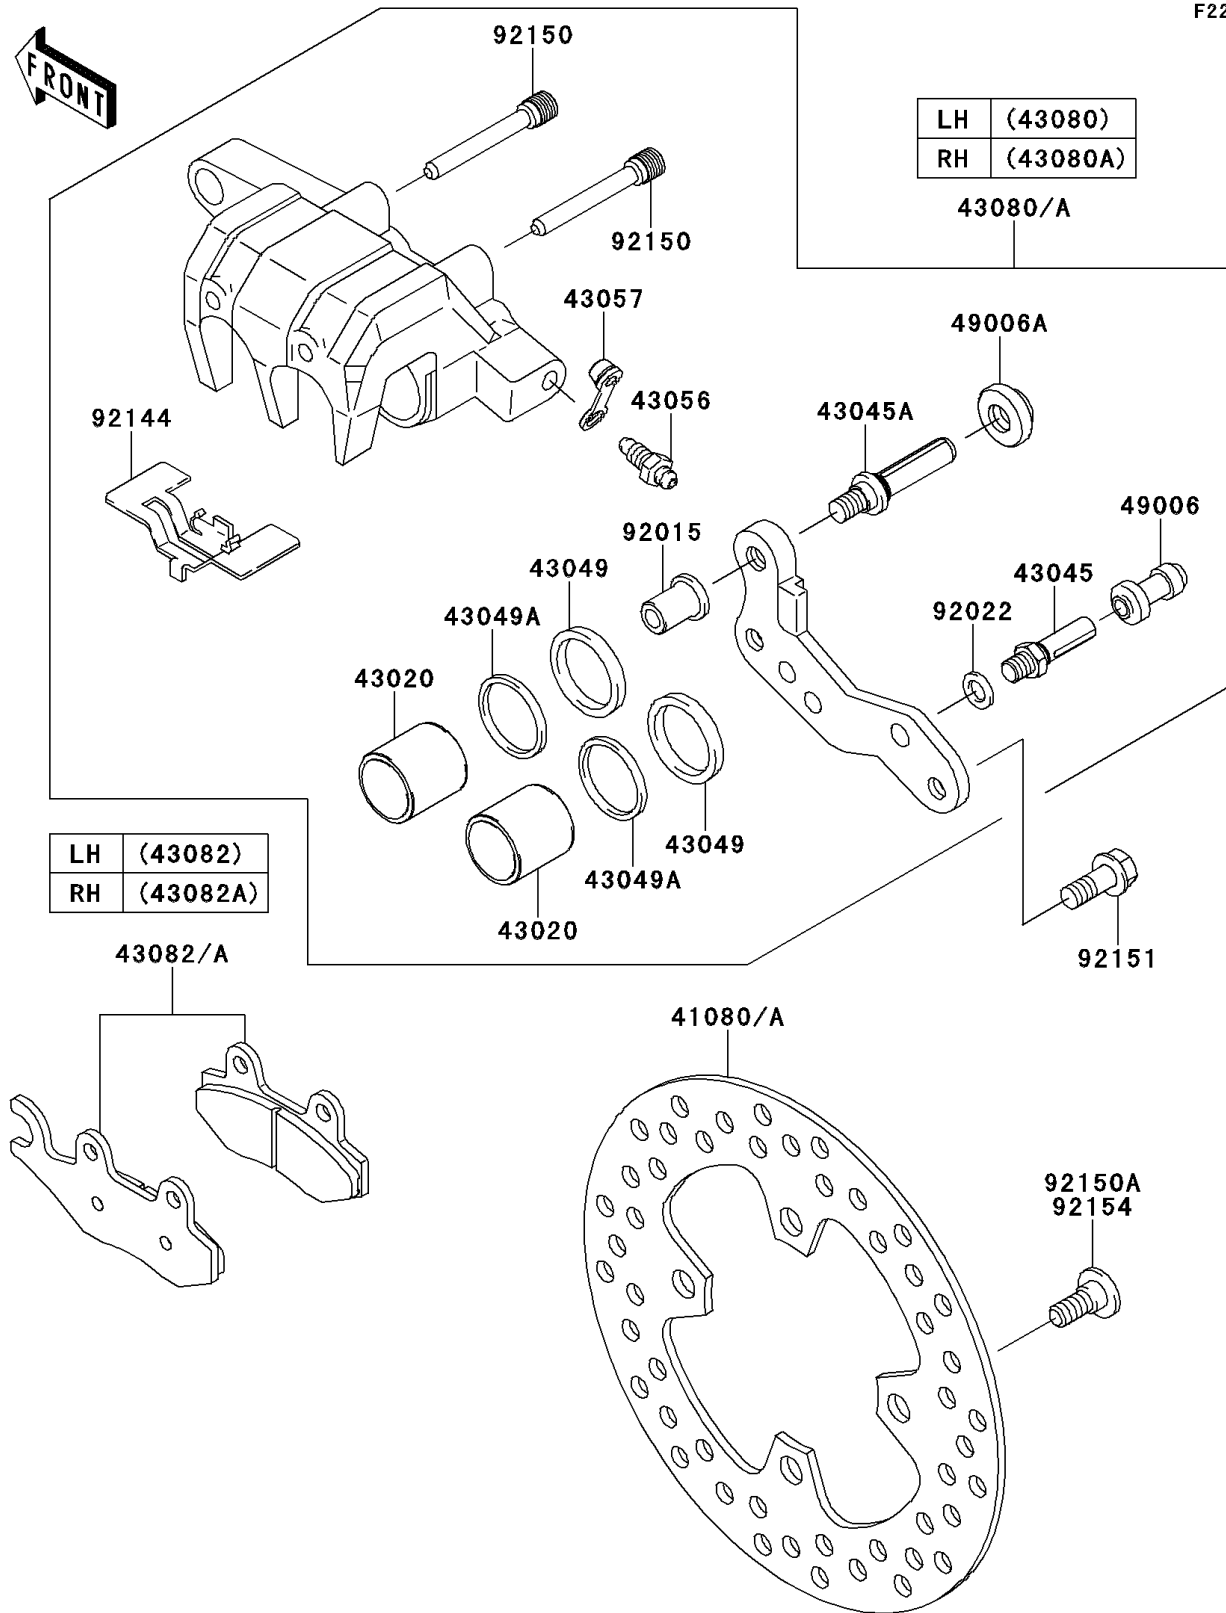

## 2012 Brute Force® 750 4x4i EPS PARTS DIAGRAM

Front Brake

F2292

## 2012 Brute Force® 750 4x4i EPS PARTS LIST

Front Brake

ITEM NAME	PART NUMBER	QUANTITY
DISC,FR (Ref # 41080A)	41080-1513	1
PISTON-COMP-BRAKE (Ref # 43020)	43020-1101	1
SHAFT-CALIPER (Ref # 43045)	43045-1010	1
SHAFT-CALIPER (Ref # 43045A)	43045-1052	1
PACKING (Ref # 43049)	43049-1063	1
PACKING (Ref # 43049A)	43049-1064	1
BREATHER (Ref # 43056)	43056-1055	1
CAP-BREATHER (Ref # 43057)	43057-1001	1
CALIPER-SUB-ASSY,LH (Ref # 43080)	43080-0089	1
CALIPER-SUB-ASSY,RH (Ref # 43080A)	43080-0090	1
PAD-ASSY-BRAKE,FR,LH (Ref # 43082)	43082-0022	1
PAD-ASSY-BRAKE,FR,RH (Ref # 43082A)	43082-0023	1
BOOT,CALIPER (Ref # 49006)	49006-1088	1
BOOT,CALIPER (Ref # 49006A)	49006-1242	1
NUT (Ref # 92015)	92015-1740	1
WASHER,WAVE (Ref # 92022)	92022-1373	1
SPRING,PAD (Ref # 92144)	92144-1319	1
BOLT (Ref # 92150)	92150-1144	1
BOLT,SOCKET,8X20 (Ref # 92150A)	92150-1800	1
BOLT,FLANGED,8X19 (Ref # 92151)	92151-1793	1