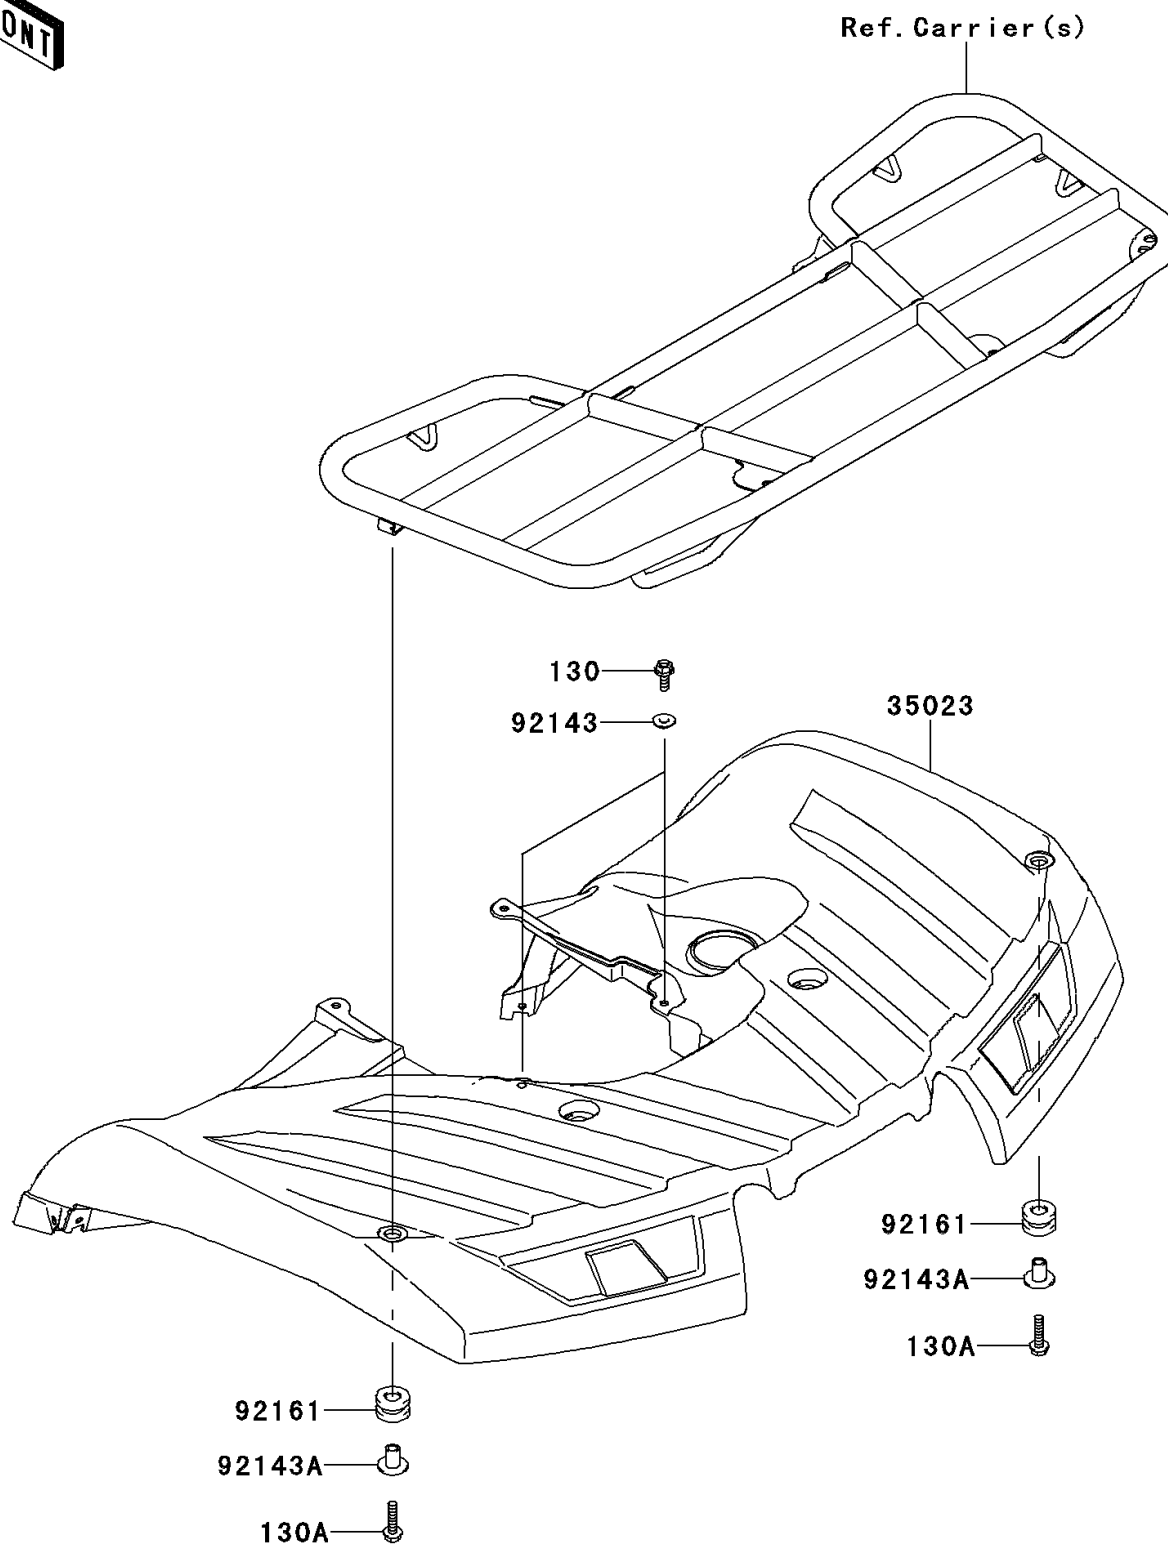

2012 Brute Force® 750 4x4i EPS PARTS DIAGRAM

Rear Fender(s)

F2172

2012 Brute Force® 750 4x4i EPS PARTS LIST

Rear Fender(s)

ITEM NAME	PART NUMBER	QUANTITY
BOLT-FLANGED,6X16 (Ref # 130)	130BA0616	1
BOLT-FLANGED,6X25 (Ref # 130A)	130BA0625	1
FENDER-REAR,CAMOUFLAGE (Ref # 35023)	35023-0313-16P	1
COLLAR (Ref # 92143)	92143-1087	1
COLLAR (Ref # 92143A)	92143-1960	1
DAMPER (Ref # 92161)	92161-0106	1