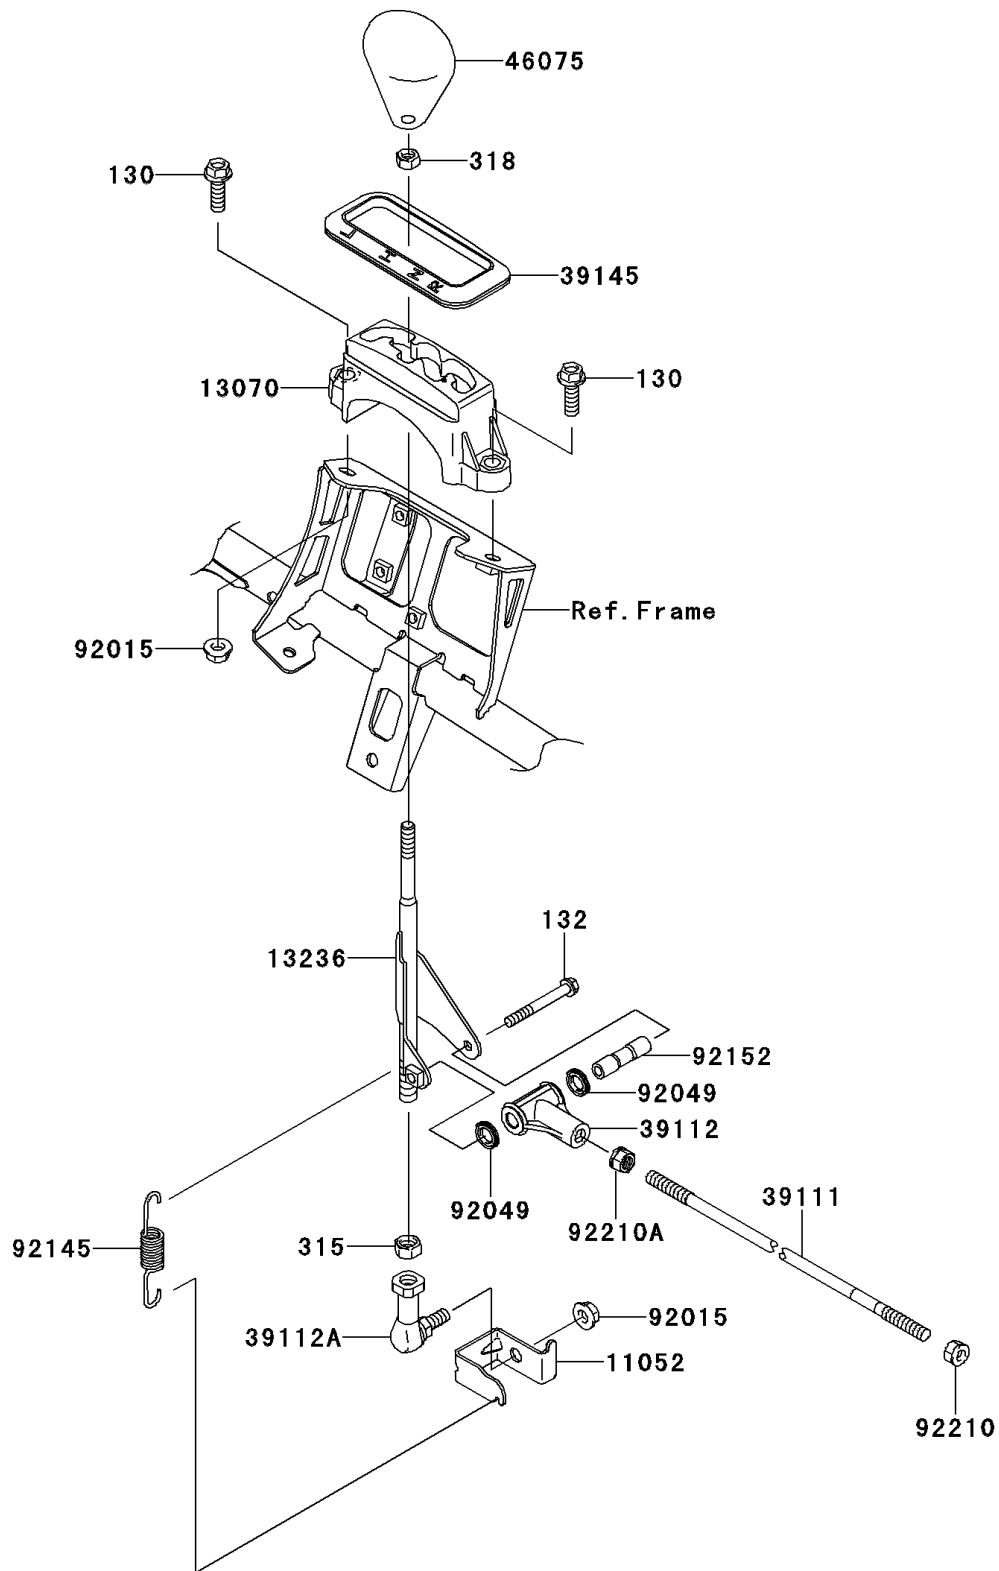

2012 Brute Force® 750 4x4i EPS PARTS DIAGRAM

Control

E7110

2012 Brute Force® 750 4x4i EPS PARTS LIST

Control

ITEM NAME	PART NUMBER	QUANTITY
BOLT-FLANGED,8X25 (Ref # 130)	130CD0825	1
BOLT-FLANGED-SMALL,6X50 (Ref # 132)	132BB0650	1
NUT-HEX-FINE,10MM (Ref # 315)	315AA1000	1
NUT-HEX-SMALL,8MM (Ref # 318)	318BA0800	1
BRACKET,CONTROL (Ref # 11052)	11052-1476	1
GUIDE,CONTROL SHAFT (Ref # 13070)	13070-1396	1
LEVER-COMP,SHIFT (Ref # 13236)	13236-0034	1
ROD-TIE,SHIFT (Ref # 39111)	39111-1174	1
RODEND-TIE (Ref # 39112)	39112-1079	1
RODEND-TIE,CONTROL PIVOT (Ref # 39112A)	39112-1084	1
TRIM-SEAL,CONTROL GUIDE (Ref # 39145)	39145-1121	1
GRIP,SHIFT (Ref # 46075)	46075-0046	1
NUT,8MM (Ref # 92015)	92015-1432	1
SEAL-OIL (Ref # 92049)	92049-1458	1
SPRING (Ref # 92145)	92145-0130	1
COLLAR,RODEND-TIE (Ref # 92152)	92152-1222	1
NUT,8MM (Ref # 92210)	92210-1242	1
NUT,LH,THREAD 8MM (Ref # 92210A)	92210-1284	1