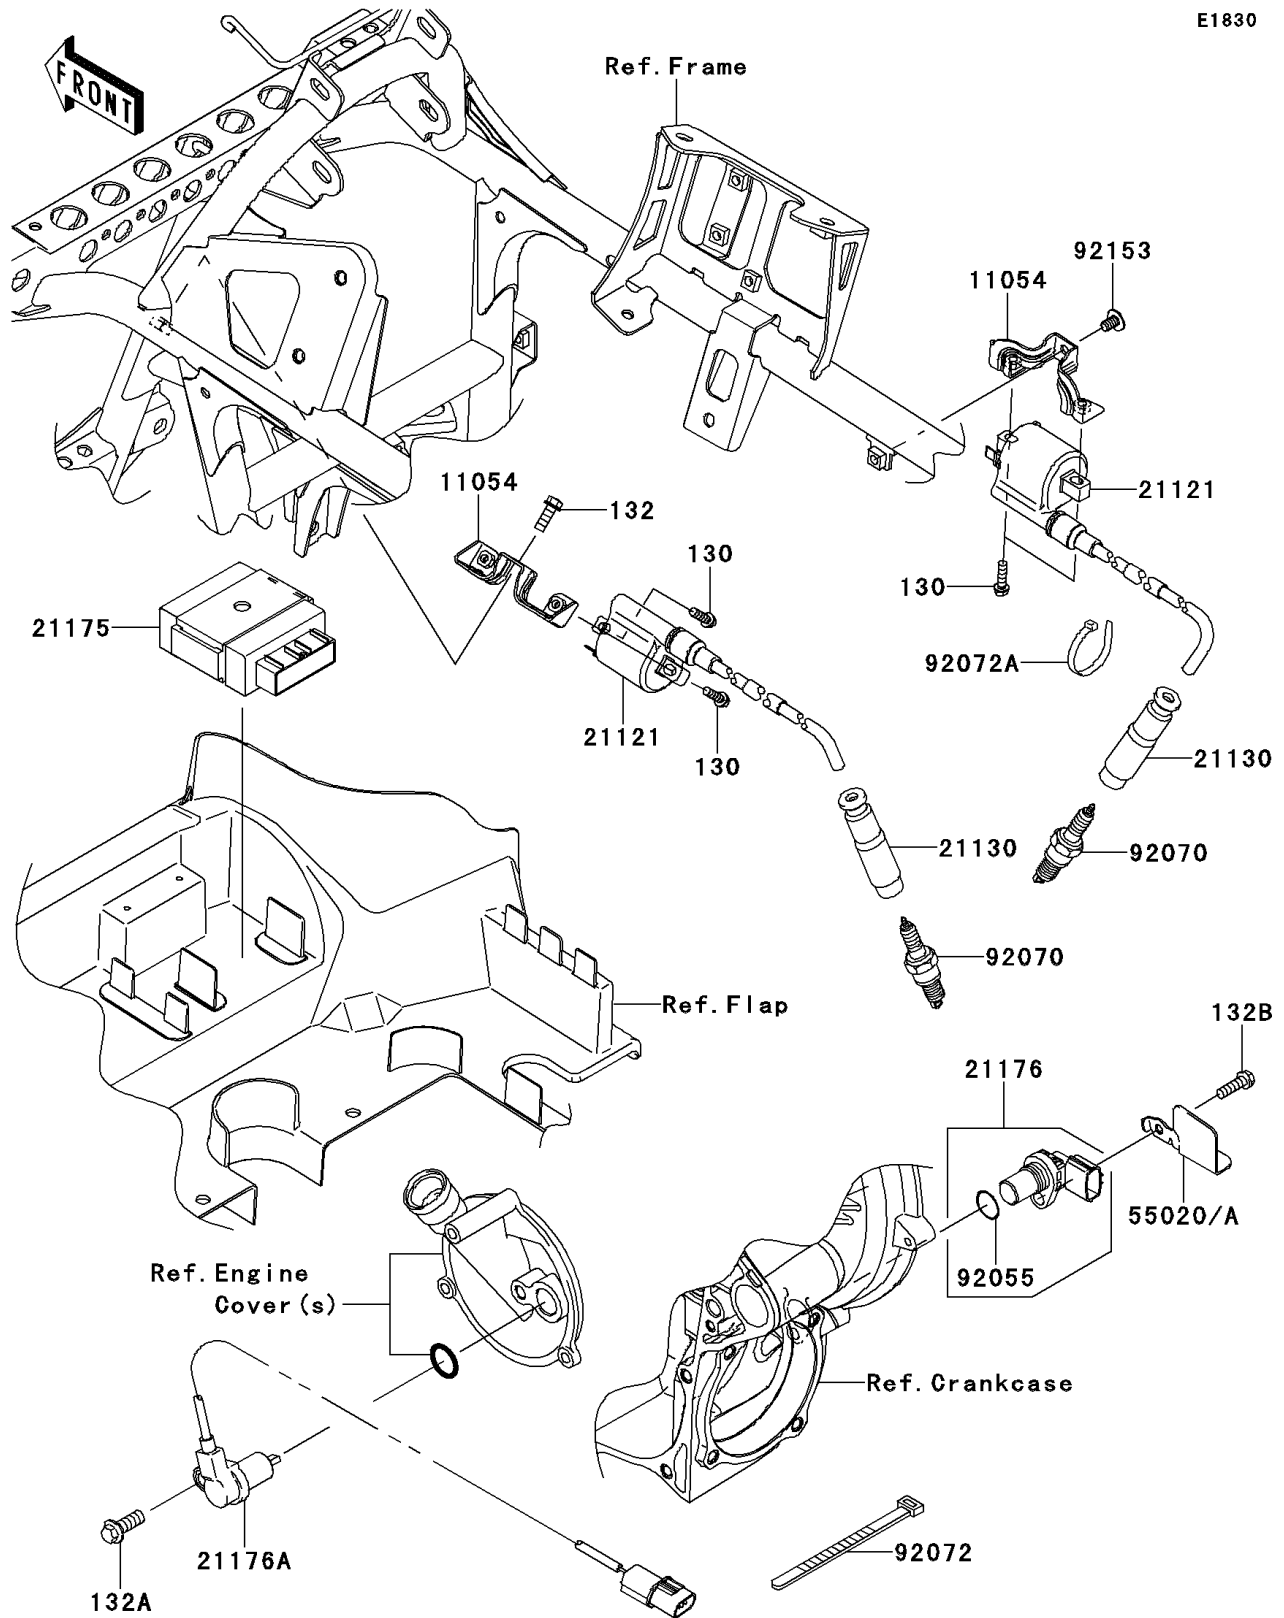

## 2012 Brute Force® 750 4x4i EPS PARTS DIAGRAM

Ignition System

E1830

## 2012 Brute Force® 750 4x4i EPS PARTS LIST

### Ignition System

ITEM NAME	PART NUMBER	QUANTITY
BOLT-FLANGED,5X18 (Ref # 130)	130BB0518	1
BOLT-FLANGED-SMALL,6X16 (Ref # 132)	132BA0616	1
BOLT-FLANGED-SMALL,8X22 (Ref # 132A)	132BA0822	1
BOLT-FLANGED-SMALL,6X20 (Ref # 132B)	132BD0620	1
BRACKET (Ref # 11054)	11054-1328	1
COIL-IGNITION (Ref # 21121)	21121-0039	1
CAP-SPARK PLUG (Ref # 21130)	21130-1071	1
CONTROL UNIT-ELECTRONIC (Ref # 21175)	21175-0216	1
SENSOR,SPEED (Ref # 21176)	21176-1104	1
SENSOR,REVERSE (Ref # 21176A)	21176-1109	1
GUARD (Ref # 55020)	55020-0247	1
RING-O (Ref # 92055)	92055-1718	1
PLUG-SPARK,CR7E(NGK) (Ref # 92070)	92070-1209	1
BAND,L=123 (Ref # 92072)	92072-030	1
BAND,L=188 (Ref # 92072A)	92072-1239	1
BOLT,SOCKET,6X10 (Ref # 92153)	92153-1527	1