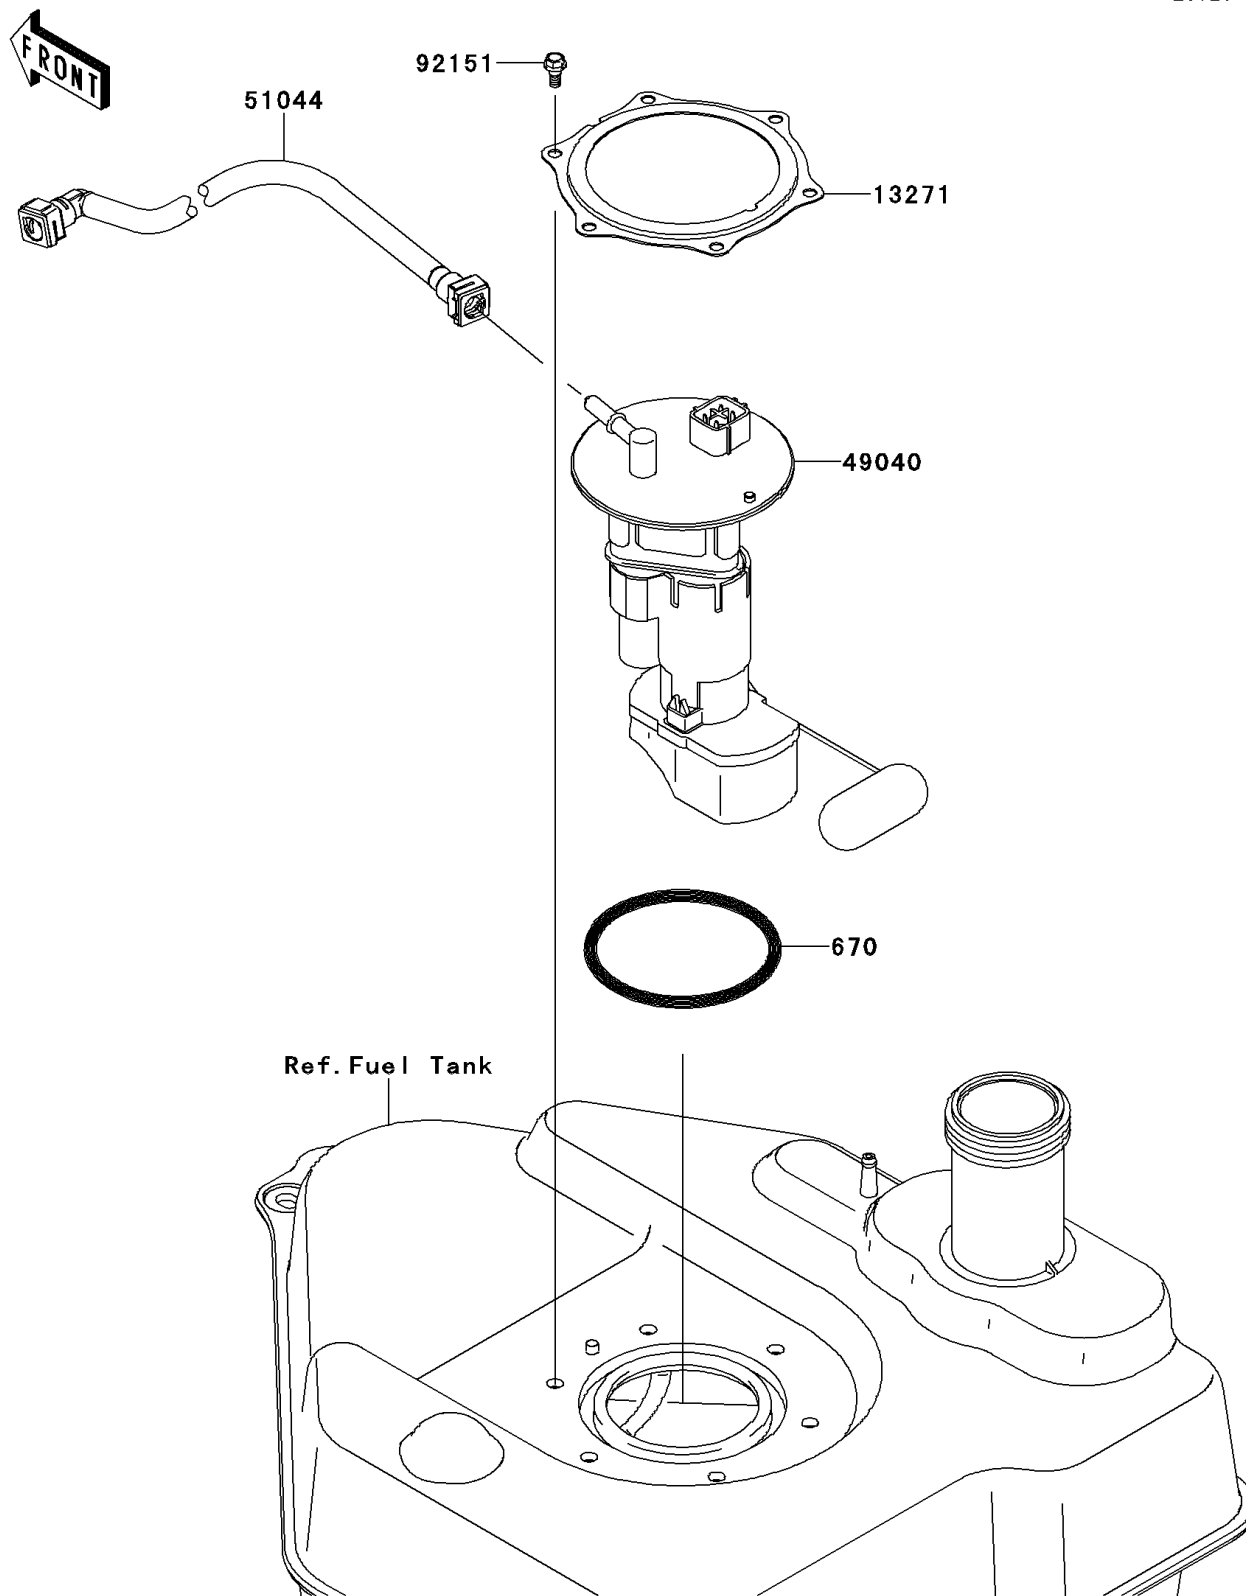

## 2012 Brute Force® 750 4x4i EPS PARTS DIAGRAM

Fuel Pump(HCF/HCS)

E1520

## 2012 Brute Force® 750 4x4i EPS PARTS LIST

Fuel Pump(HCF/HCS)

ITEM NAME	PART NUMBER	QUANTITY
O RING (Ref # 670)	670E5090	1
PLATE (Ref # 13271)	13271-0980	1
PUMP-FUEL (Ref # 49040)	49040-0033	1
TUBE-ASSY (Ref # 51044)	51044-0041	1
BOLT,FLANGED,5X11.5 (Ref # 92151)	92151-1754	1