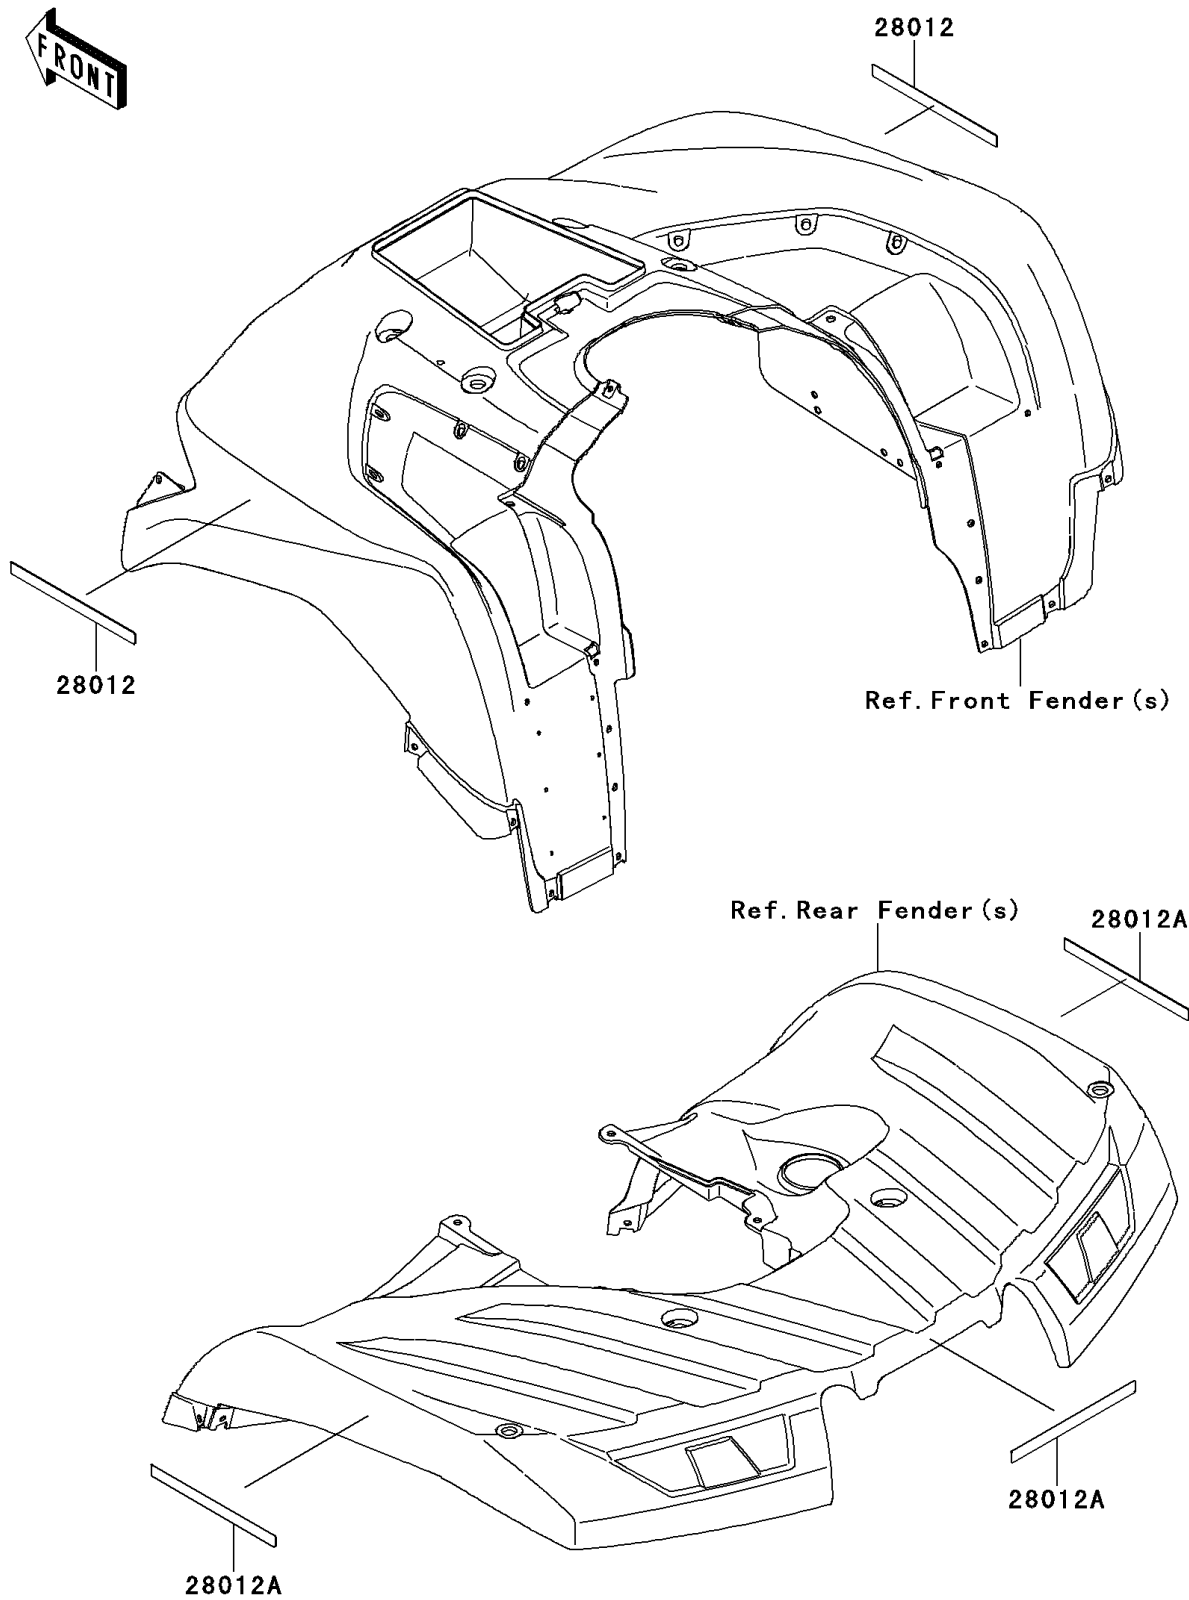

2012 Brute Force® 750 4x4i EPS PARTS DIAGRAM

Reflectors(CN)

F2790

2012 Brute Force® 750 4x4i EPS PARTS LIST

Reflectors(CN)

ITEM NAME	PART NUMBER	QUANTITY
REFLECTOR-REFLEX,FR (Ref # 28012)	28012-0014	1
REFLECTOR-REFLEX,RR (Ref # 28012A)	28012-0015	1