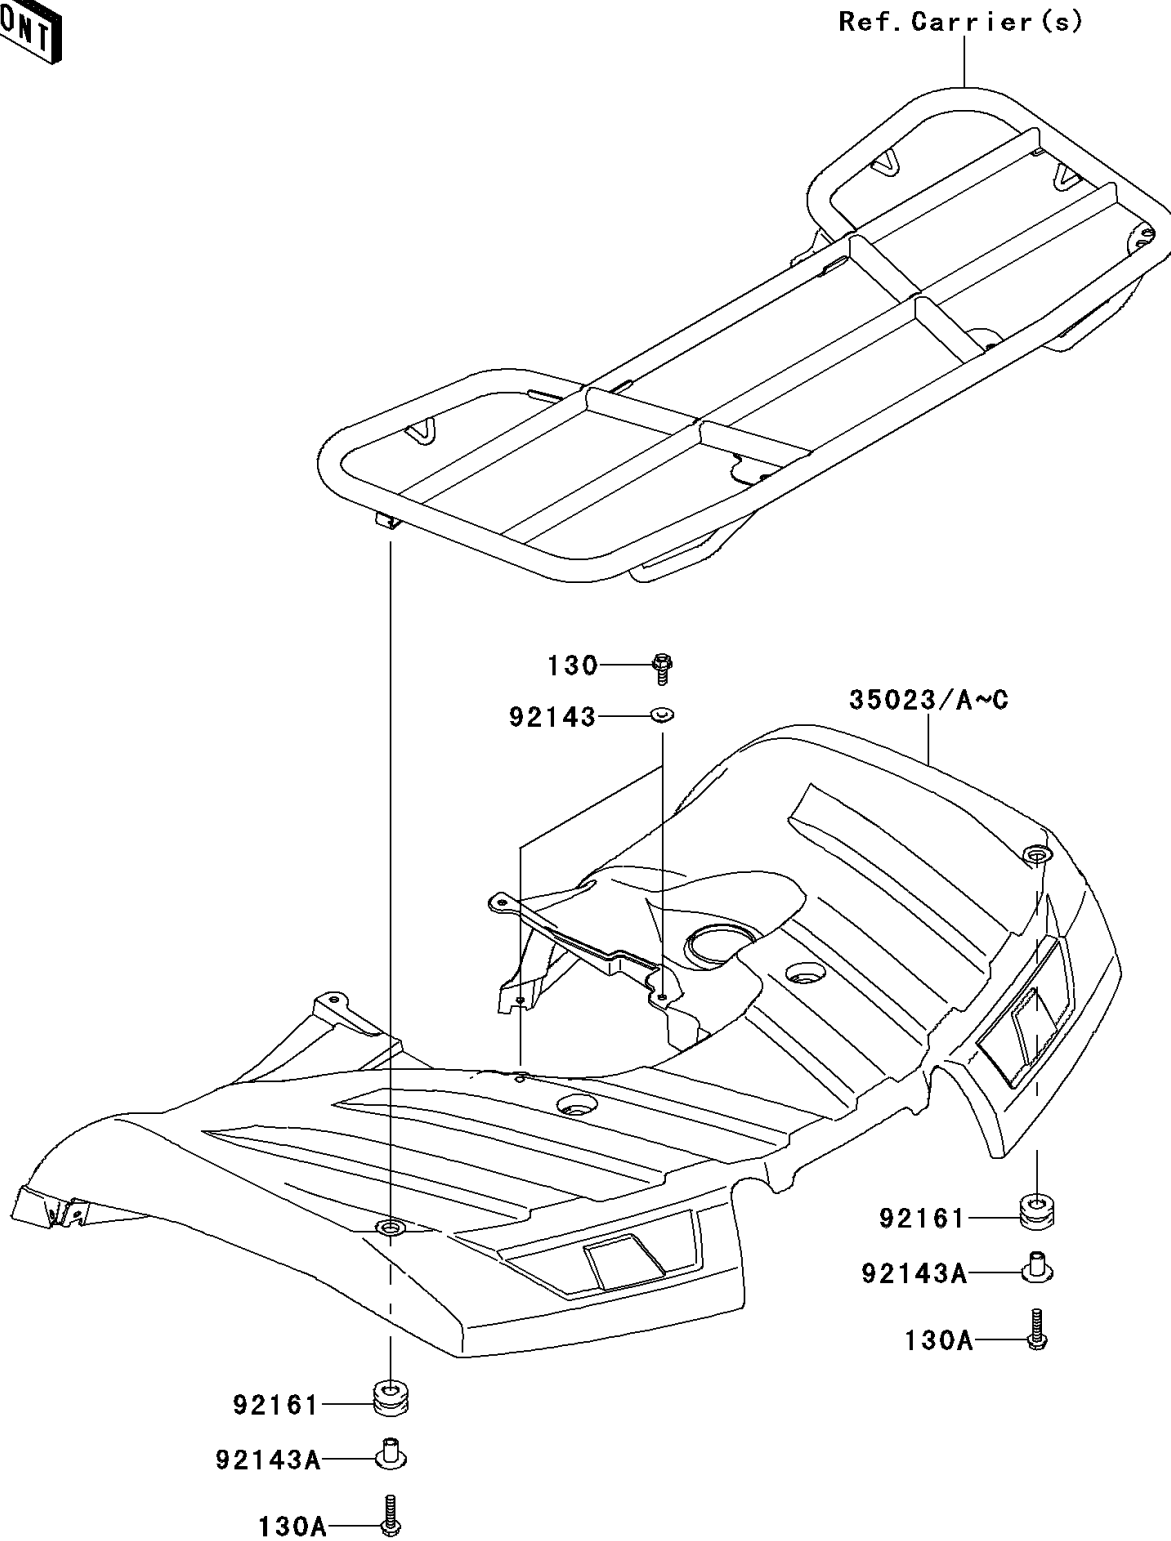

2012 Brute Force® 750 4x4i EPS PARTS DIAGRAM

Rear Fender(s)

F2172

2012 Brute Force® 750 4x4i EPS PARTS LIST

Rear Fender(s)

ITEM NAME	PART NUMBER	QUANTITY
BOLT-FLANGED,6X16 (Ref # 130)	130BA0616	1
BOLT-FLANGED,6X25 (Ref # 130A)	130BA0625	1
FENDER-REAR,S.GREEN (Ref # 35023)	35023-0197-31R	1
FENDER-REAR,S.BLACK (Ref # 35023C)	35023-0197-839	1
COLLAR (Ref # 92143)	92143-1087	1
COLLAR (Ref # 92143A)	92143-1960	1
DAMPER (Ref # 92161)	92161-0106	1