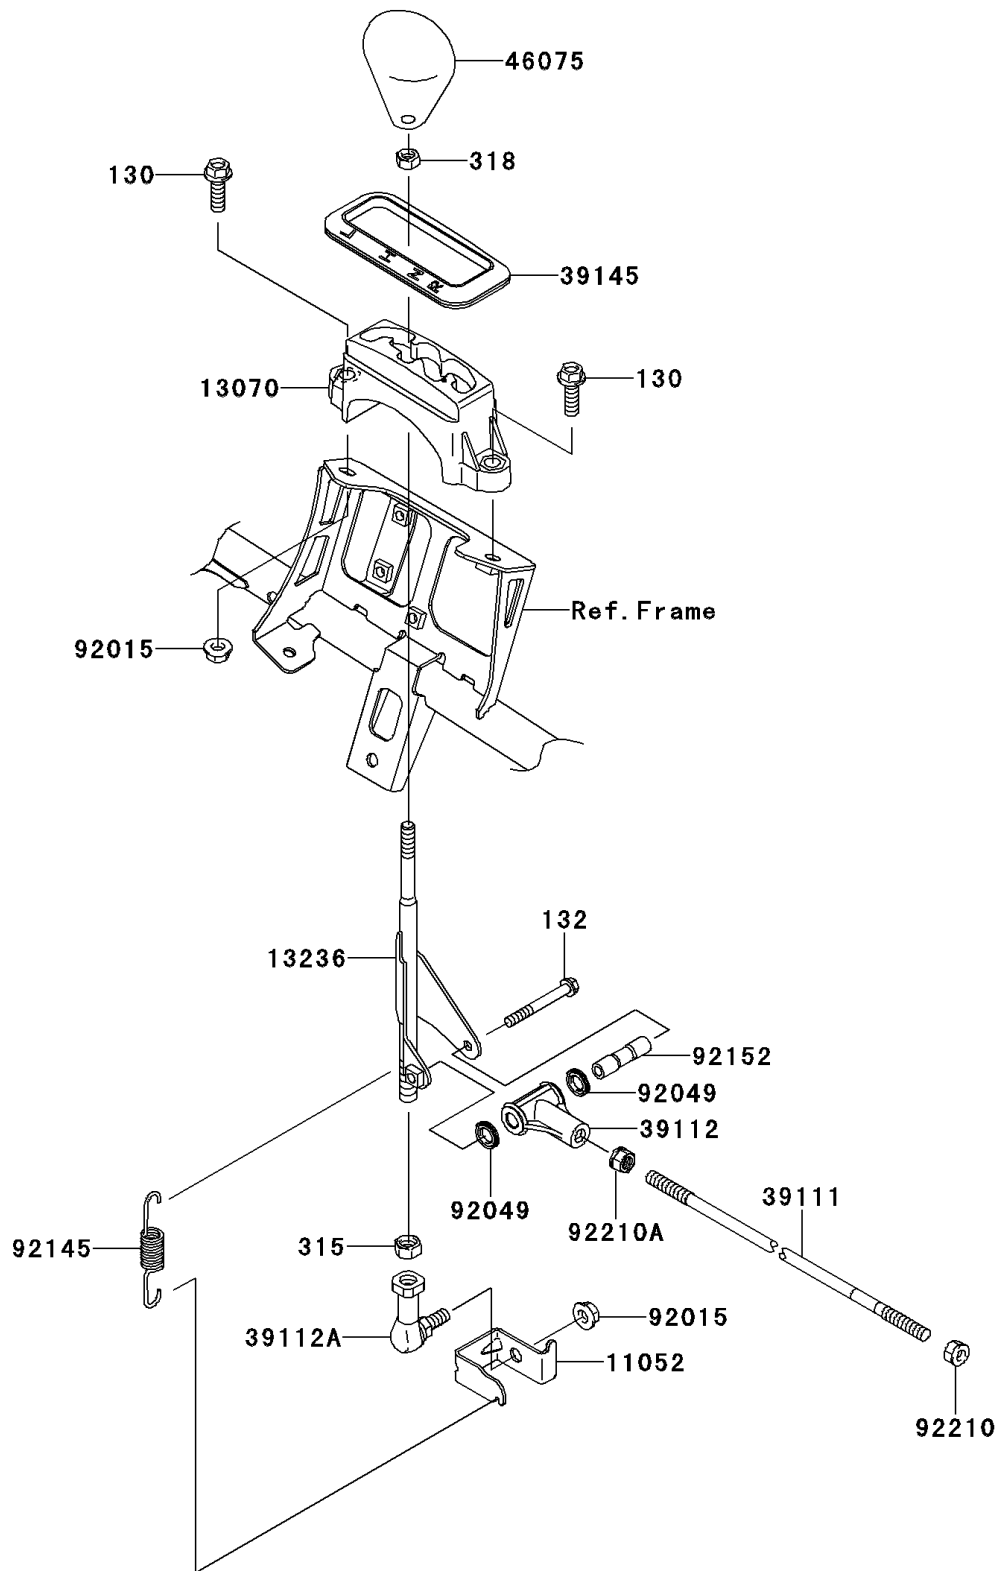

## 2012 Brute Force® 750 4x4i EPS PARTS DIAGRAM

Control

E7110

## 2012 Brute Force® 750 4x4i EPS PARTS LIST

Control

ITEM NAME	PART NUMBER	QUANTITY
BOLT-FLANGED,8X25 (Ref # 130)	130CD0825	1
BOLT-FLANGED-SMALL,6X50 (Ref # 132)	132BB0650	1
NUT-HEX-FINE,10MM (Ref # 315)	315AA1000	1
NUT-HEX-SMALL,8MM (Ref # 318)	318BA0800	1
BRACKET,CONTROL (Ref # 11052)	11052-1476	1
GUIDE,CONTROL SHAFT (Ref # 13070)	13070-1396	1
LEVER-COMP,SHIFT (Ref # 13236)	13236-0034	1
ROD-TIE,SHIFT (Ref # 39111)	39111-1174	1
RODEND-TIE (Ref # 39112)	39112-1079	1
RODEND-TIE,CONTROL PIVOT (Ref # 39112A)	39112-1084	1
TRIM-SEAL,CONTROL GUIDE (Ref # 39145)	39145-1121	1
GRIP,SHIFT (Ref # 46075)	46075-0046	1
NUT,8MM (Ref # 92015)	92015-1432	1
SEAL-OIL (Ref # 92049)	92049-1458	1
SPRING (Ref # 92145)	92145-0130	1
COLLAR,RODEND-TIE (Ref # 92152)	92152-1222	1
NUT,8MM (Ref # 92210)	92210-1242	1
NUT,LH,THREAD 8MM (Ref # 92210A)	92210-1284	1