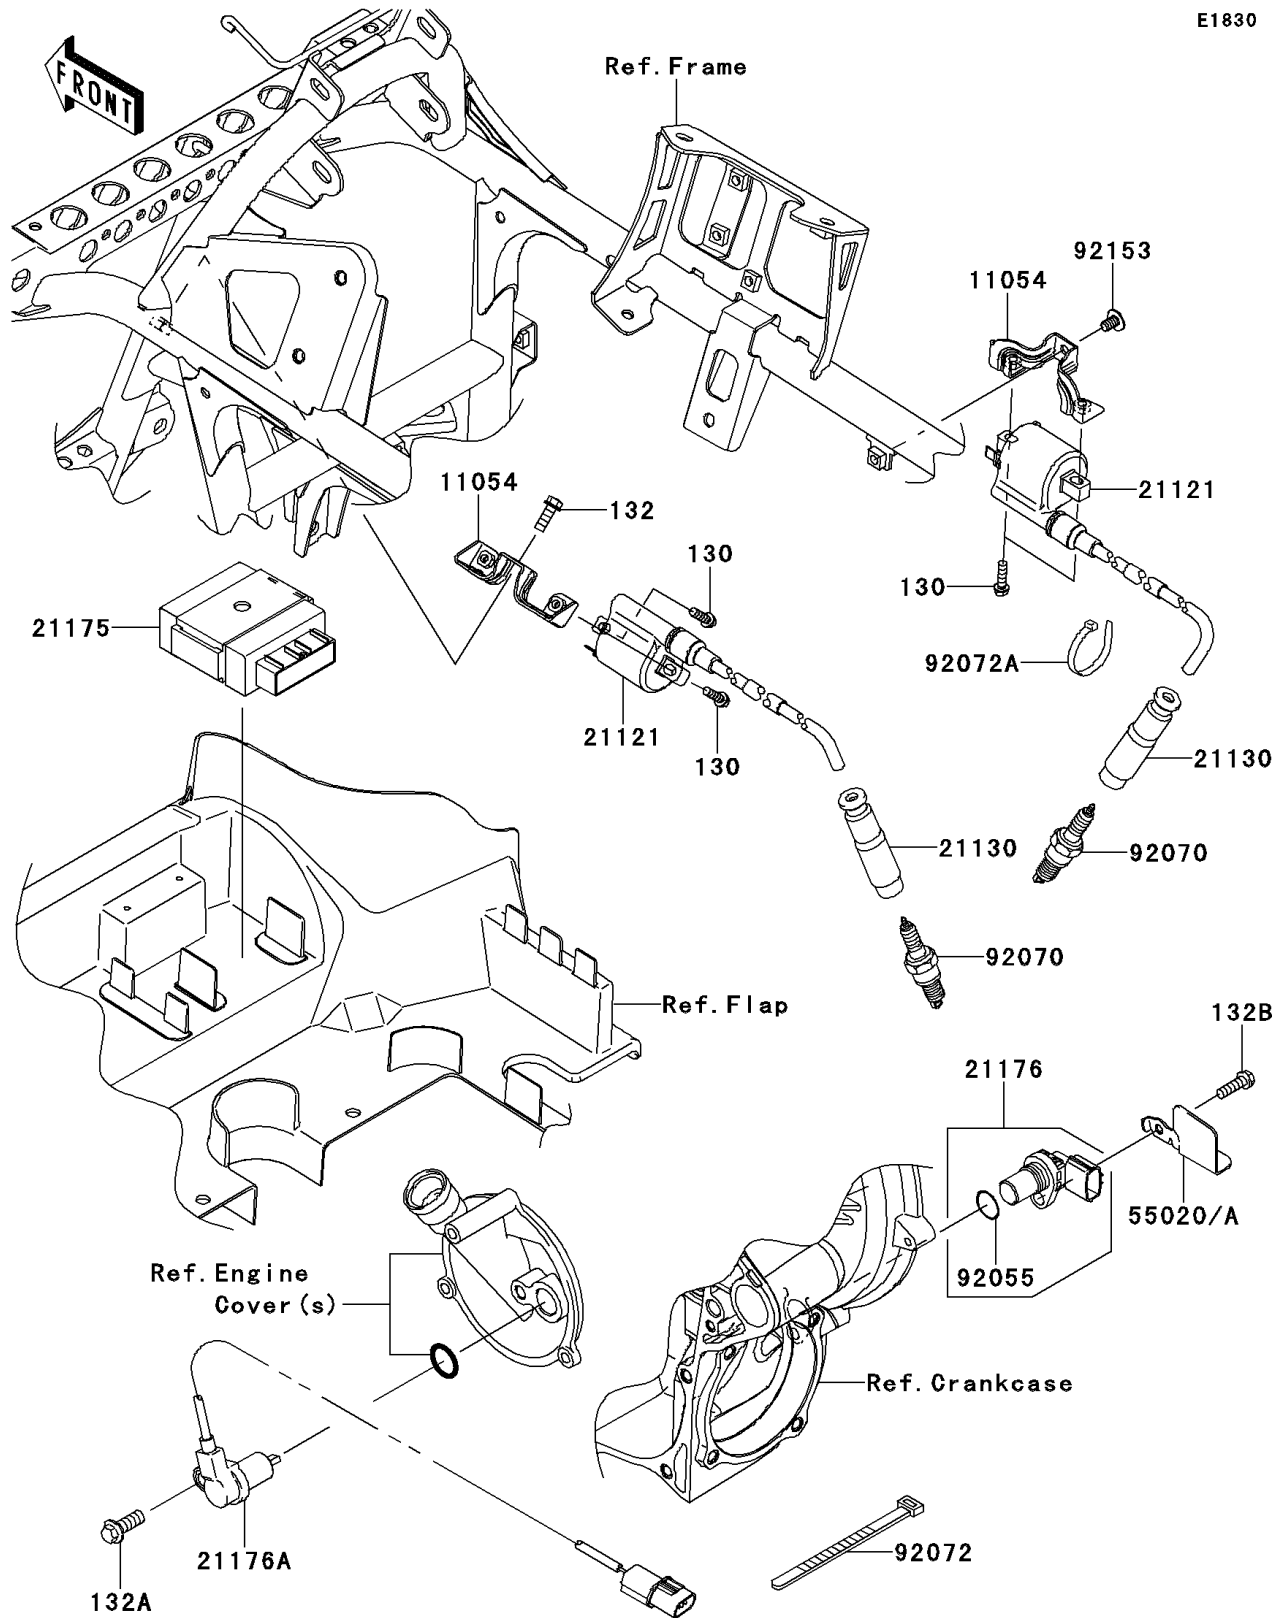

2012 Brute Force® 750 4x4i EPS PARTS DIAGRAM

Ignition System

E1830

2012 Brute Force® 750 4x4i EPS PARTS LIST

Ignition System

ITEM NAME	PART NUMBER	QUANTITY
BOLT-FLANGED,5X18 (Ref # 130)	130BB0518	1
BOLT-FLANGED-SMALL,6X16 (Ref # 132)	132BA0616	1
BOLT-FLANGED-SMALL,8X22 (Ref # 132A)	132BA0822	1
BOLT-FLANGED-SMALL,6X20 (Ref # 132B)	132BD0620	1
BRACKET (Ref # 11054)	11054-1328	1
COIL-IGNITION (Ref # 21121)	21121-0039	1
CAP-SPARK PLUG (Ref # 21130)	21130-1071	1
CONTROL UNIT-ELECTRONIC (Ref # 21175)	21175-0216	1
SENSOR,SPEED (Ref # 21176)	21176-1104	1
SENSOR,REVERSE (Ref # 21176A)	21176-1109	1
GUARD (Ref # 55020)	55020-0247	1
RING-O (Ref # 92055)	92055-1718	1
PLUG-SPARK,CR7E(NGK) (Ref # 92070)	92070-1209	1
BAND,L=123 (Ref # 92072)	92072-030	1
BAND,L=188 (Ref # 92072A)	92072-1239	1
BOLT,SOCKET,6X10 (Ref # 92153)	92153-1527	1