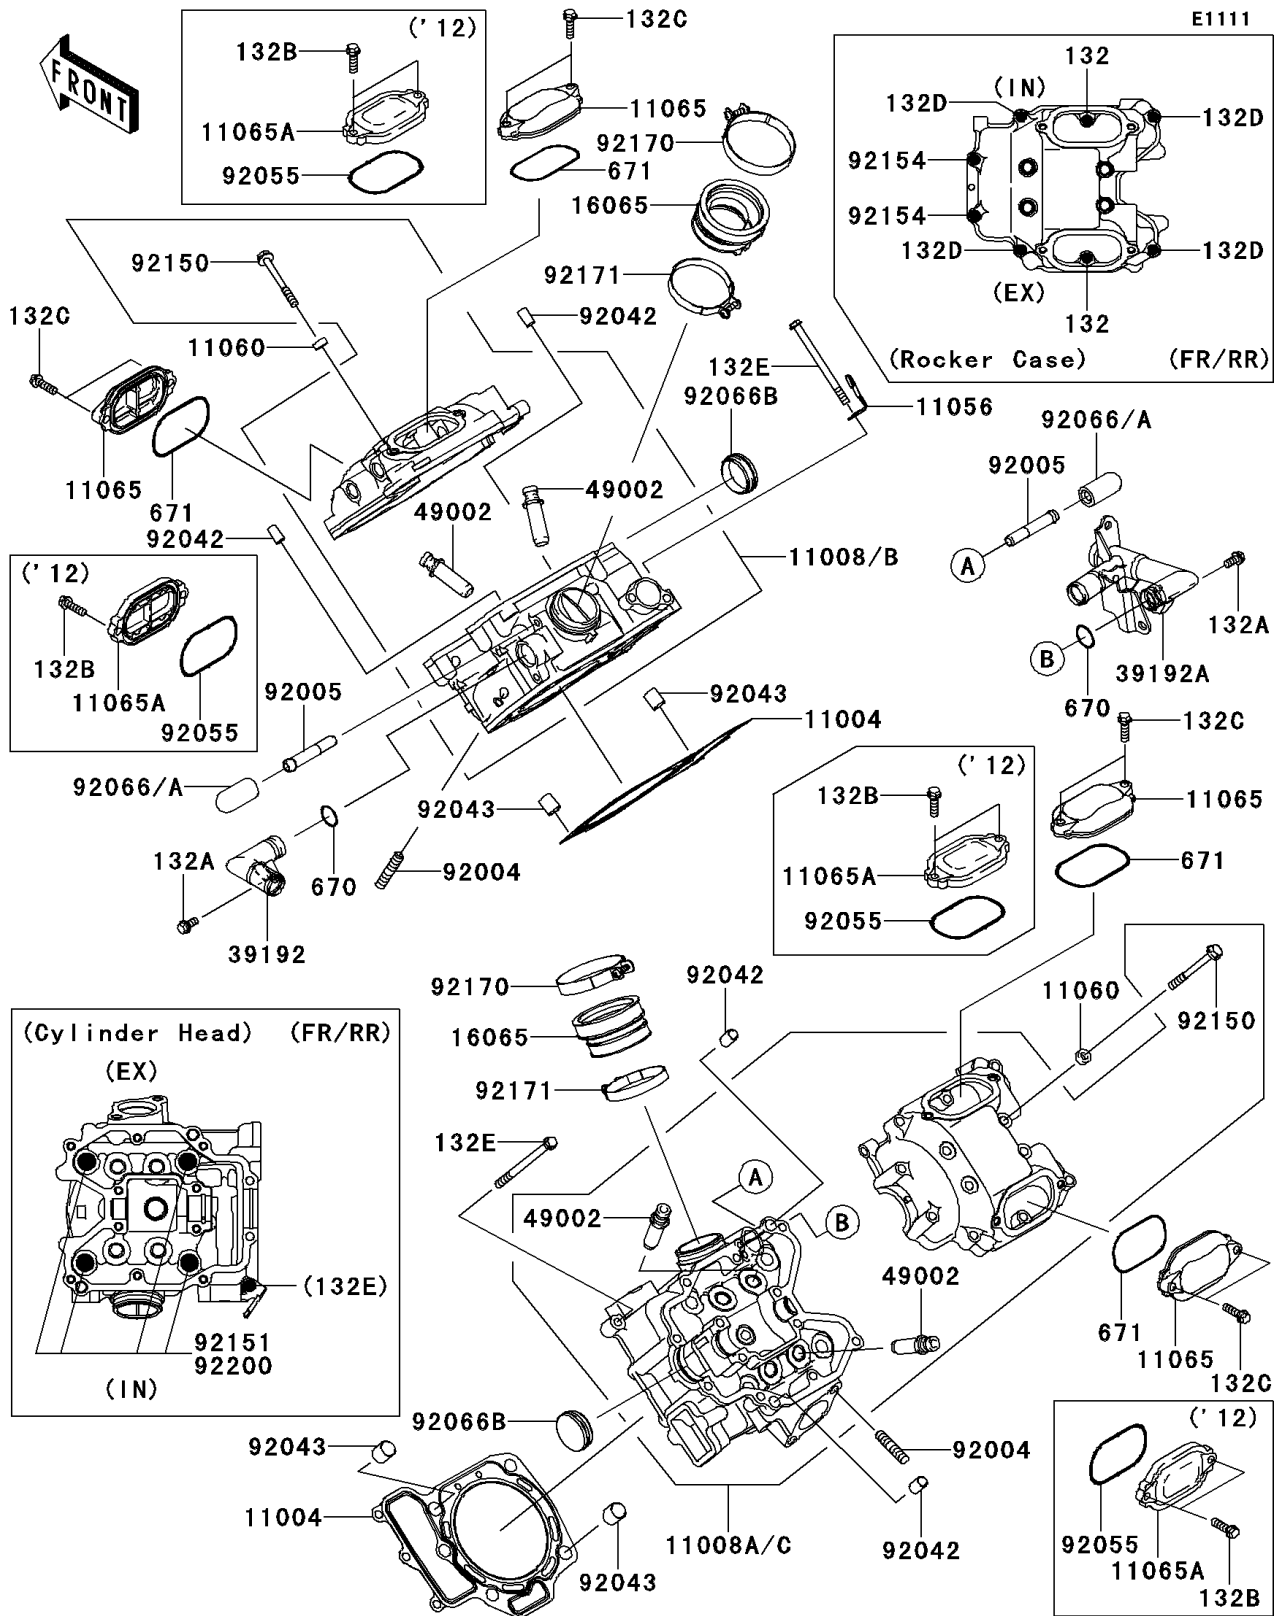

2012 Brute Force® 750 4x4i EPS PARTS DIAGRAM

Cylinder Head(-VF750DE095936)

2012 Brute Force® 750 4x4i EPS PARTS LIST

Cylinder Head(-VF750DE095936)

ITEM NAME	PART NUMBER	QUANTITY
BOLT-FLANGED-SMALL,6X25 (Ref # 132)	132BA0625	1
BOLT-FLANGED-SMALL,6X12 (Ref # 132A)	132BD0612	1
BOLT-FLANGED-SMALL,6X20 (Ref # 132B)	132BD0620	1
BOLT-FLANGED-SMALL,6X30 (Ref # 132D)	132BD0630	1
BOLT-FLANGED-SMALL,6X95 (Ref # 132E)	132BD0695	1
O RING,16MM (Ref # 670)	670B2016	1
GASKET-HEAD (Ref # 11004)	11004-0011	1
HEAD-COMP-CYLINDER,FR (Ref # 11008B)	11008-0090	1
HEAD-COMP-CYLINDER,RR (Ref # 11008C)	11008-0091	1
BRACKET (Ref # 11056)	11056-1255	1
GASKET,6.2X12X0.3 (Ref # 11060)	11060-1994	1
CAP,ROCKER CASE (Ref # 11065A)	11065-1152	1
HOLDER-CARBURETOR (Ref # 16065)	16065-0113	1
PIPE-WATER,FR (Ref # 39192)	39192-0119	1
PIPE-WATER,RR (Ref # 39192A)	39192-0120	1
GUIDE-VALVE (Ref # 49002)	49002-1097	1
STUD,8X22 (Ref # 92004)	92004-1217	1
FITTING (Ref # 92005)	92005-1264	1
PIN,DOWEL,6.3X8X14 (Ref # 92042)	92042-007	1
PIN,10.1X12X14 (Ref # 92043)	92043-4009	1
RING-O (Ref # 92055)	92055-0112	1
PLUG (Ref # 92066)	92066-0095	1
PLUG (Ref # 92066B)	92066-1289	1
BOLT,FLANGED,6X55 (Ref # 92150)	92150-1302	1
BOLT,FLANGED,10X150 (Ref # 92151)	92151-1917	1
BOLT,FLANGED,6X130 (Ref # 92154)	92154-0993	1
CLAMP (Ref # 92170)	92170-1448	1
CLAMP (Ref # 92171)	92171-0722	1
WASHER,11.5X20.5X1.6 (Ref # 92200)	92200-1128	1