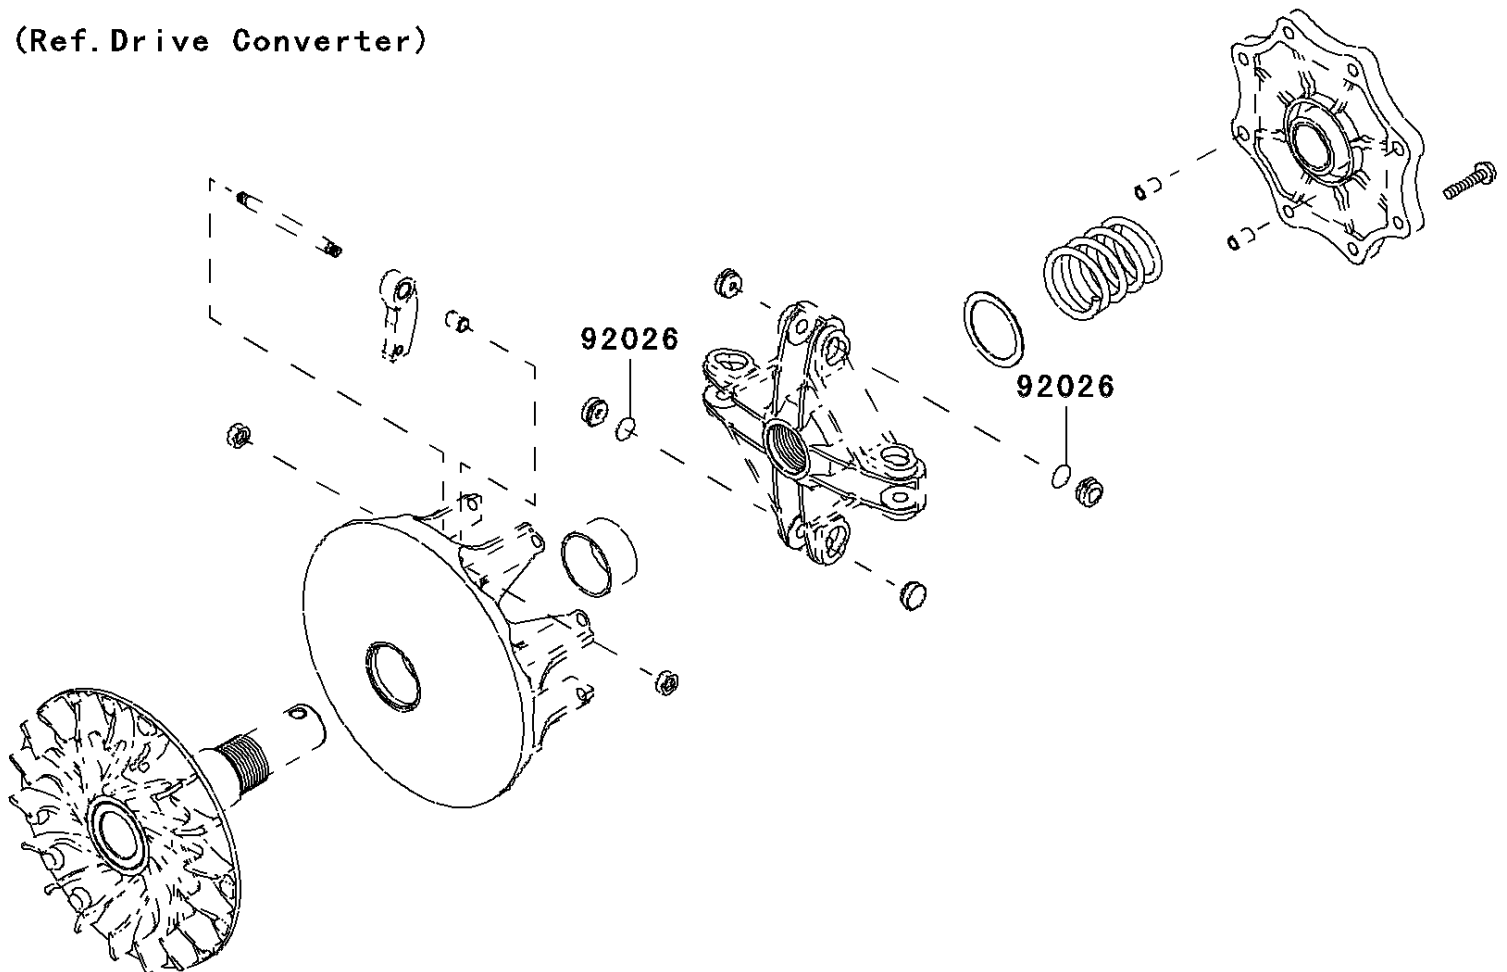

2008 Teryx® 750 4x4 LE PARTS DIAGRAM

Optional Parts

F2890

(Ref. Drive Converter)

2008 Teryx® 750 4x4 LE PARTS LIST

Optional Parts

ITEM NAME	PART NUMBER	QUANTITY
SPACER,T=0.1 (Ref # 92026)	92026-0038	1