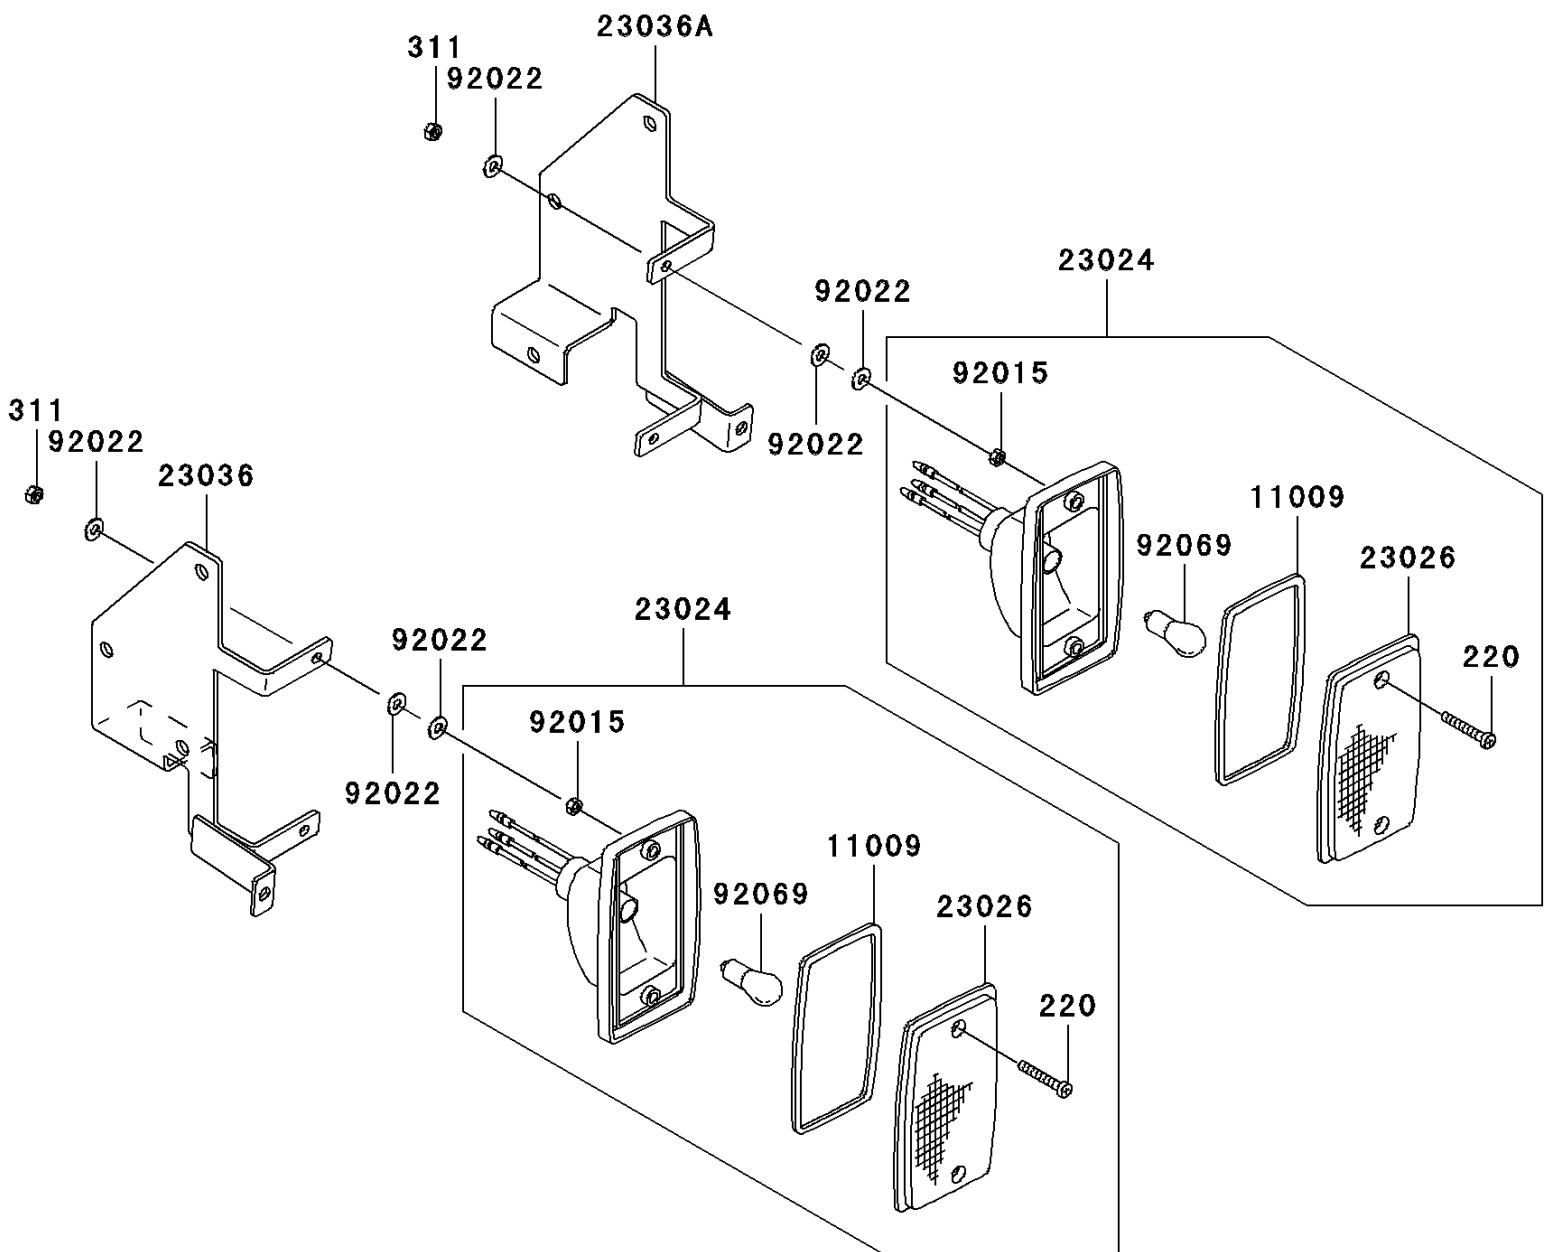

## 2008 Teryx® 750 4x4 LE PARTS DIAGRAM

Taillight(s)

F2720

## 2008 Teryx® 750 4x4 LE PARTS LIST

Taillight(s)

ITEM NAME	PART NUMBER	QUANTITY
SCREW-PAN-CROS,4X25 (Ref # 220)	220AA0425	1
NUT-HEX (Ref # 311)	311AA0400	1
GASKET,TAIL LAMP (Ref # 11009)	11009-4004	1
LAMP-ASSY-TAIL (Ref # 23024)	23024-1139	1
LENS,TAIL LAMP (Ref # 23026)	23026-1239	1
BRACKET-TAIL LAMP,LH (Ref # 23036)	23036-0010	1
BRACKET-TAIL LAMP,RH (Ref # 23036A)	23036-0011	1
NUT,4MM (Ref # 92015)	92015-1550	1
WASHER (Ref # 92022)	92022-563	1
BULB,12V 27/8W (Ref # 92069)	92069-059	1