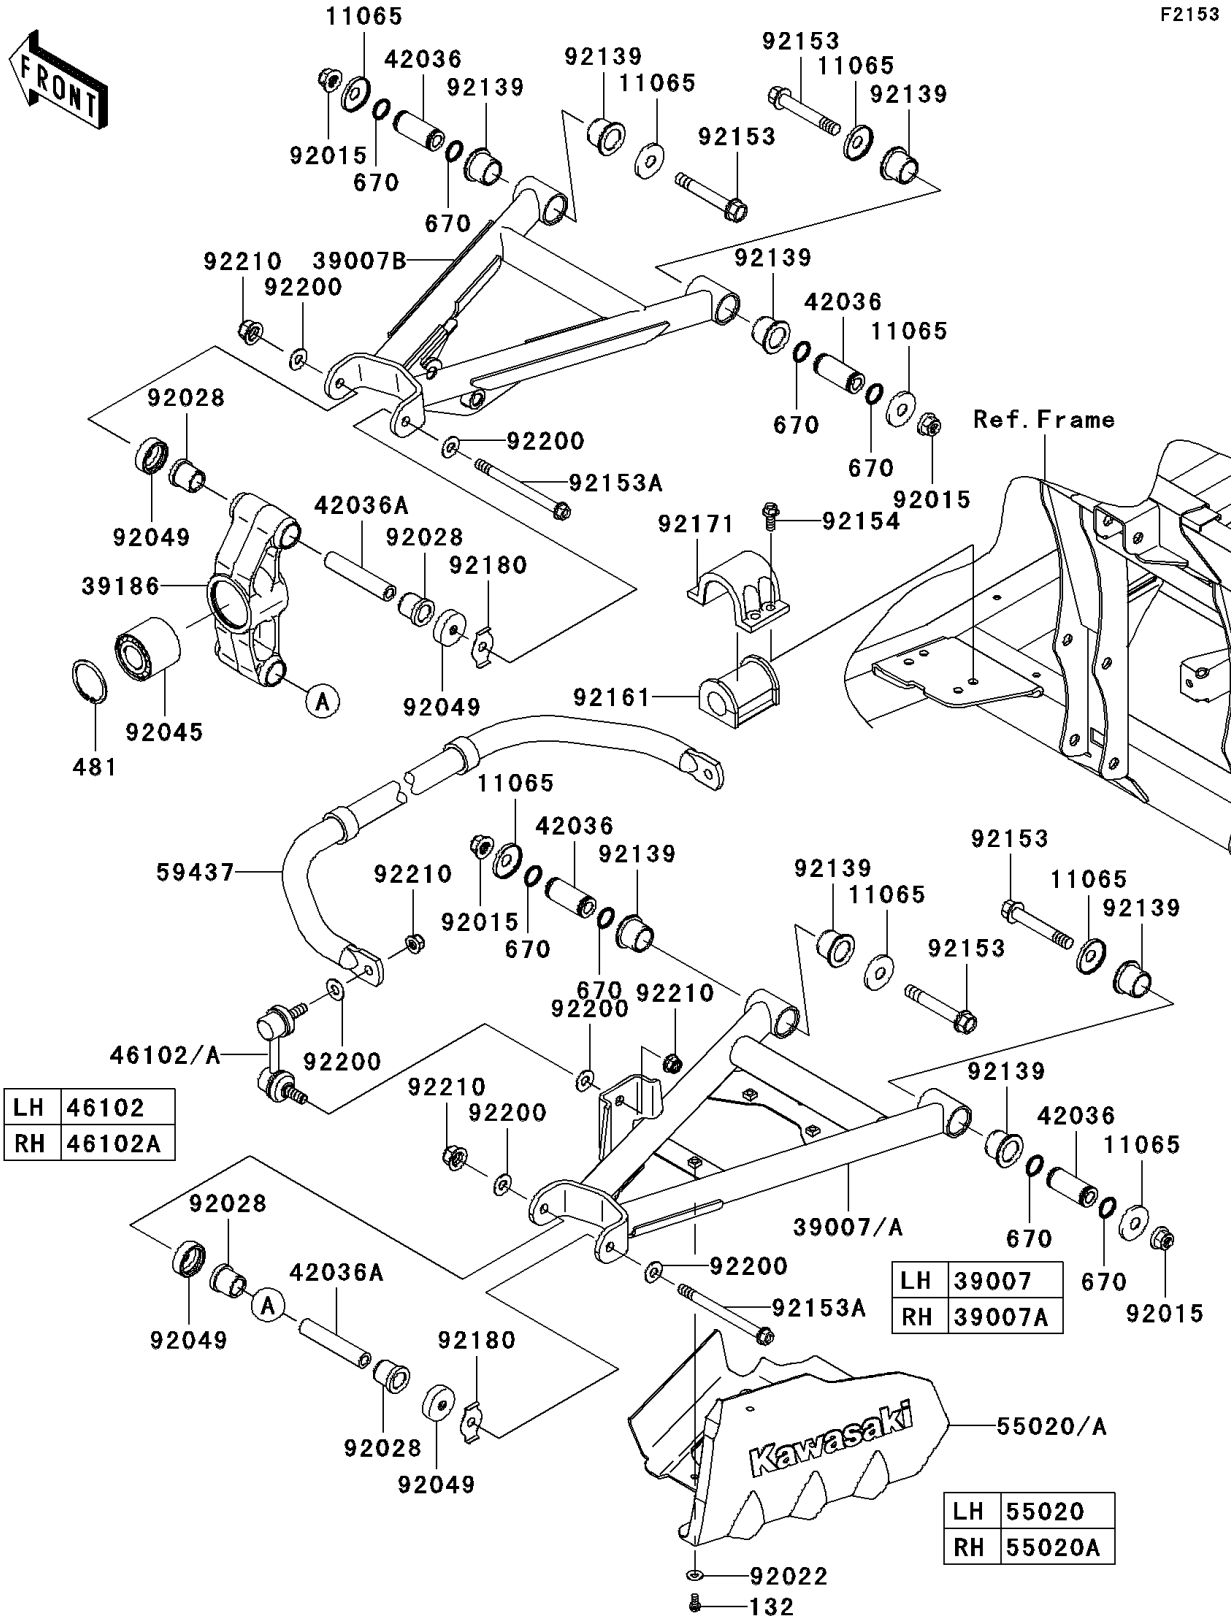

## 2008 Teryx® 750 4x4 LE PARTS DIAGRAM

Rear Suspension

F2153

## 2008 Teryx® 750 4x4 LE PARTS LIST

Rear Suspension

ITEM NAME	PART NUMBER	QUANTITY
BOLT-FLANGED-SMALL,6X12 (Ref # 132)	132BB0612	1
CIRCLIP (Ref # 481)	481J5200	1
O RING,18MM (Ref # 670)	670B2018	1
CAP (Ref # 11065)	11065-0253	1
ARM-SUSP,RR,LWR,LH (Ref # 39007)	39007-0128	1
ARM-SUSP,RR,LWR,RH (Ref # 39007A)	39007-0129	1
ARM-SUSP,RR,UPP,LH&RH (Ref # 39007B)	39007-0143	1
KNUCKLE,RR,LH&RH (Ref # 39186)	39186-0071	1
SLEEVE (Ref # 42036)	42036-0062	1
SLEEVE,10X17X85.6 (Ref # 42036A)	42036-1190	1
ROD,STABILIZER,LH (Ref # 46102)	46102-0100	1
ROD,STABILIZER,RH (Ref # 46102A)	46102-0101	1
GUARD,RR,LH (Ref # 55020)	55020-0310	1
GUARD,RR,RH (Ref # 55020A)	55020-0311	1
STABILIZER (Ref # 59437)	59437-0006	1
NUT,LOCK,FLANGED,12MM (Ref # 92015)	92015-1433	1
WASHER,7X16X1.2 (Ref # 92022)	92022-1344	1
BUSHING (Ref # 92028)	92028-1466	1
BEARING-BALL,DAC2552W-7CS31 (Ref # 92045)	92045-0102	1
SEAL-OIL,KNUCKLE (Ref # 92049)	92049-1198	1
BUSHING (Ref # 92139)	92139-0231	1
BOLT,FLANGED,12X76.5 (Ref # 92153)	92153-1733	1
BOLT,FLANGED,10X117 (Ref # 92153A)	92153-1966	1
BOLT,FLANGED,8X20 (Ref # 92154)	92154-0100	1
DAMPER (Ref # 92161)	92161-0539	1
CLAMP (Ref # 92171)	92171-1695	1
SHIM (Ref # 92180)	92180-0292	1
WASHER,10.3X23X1.6 (Ref # 92200)	92200-2009	1
NUT,LOCK,FLANGED,10MM (Ref # 92210)	92210-0276	1