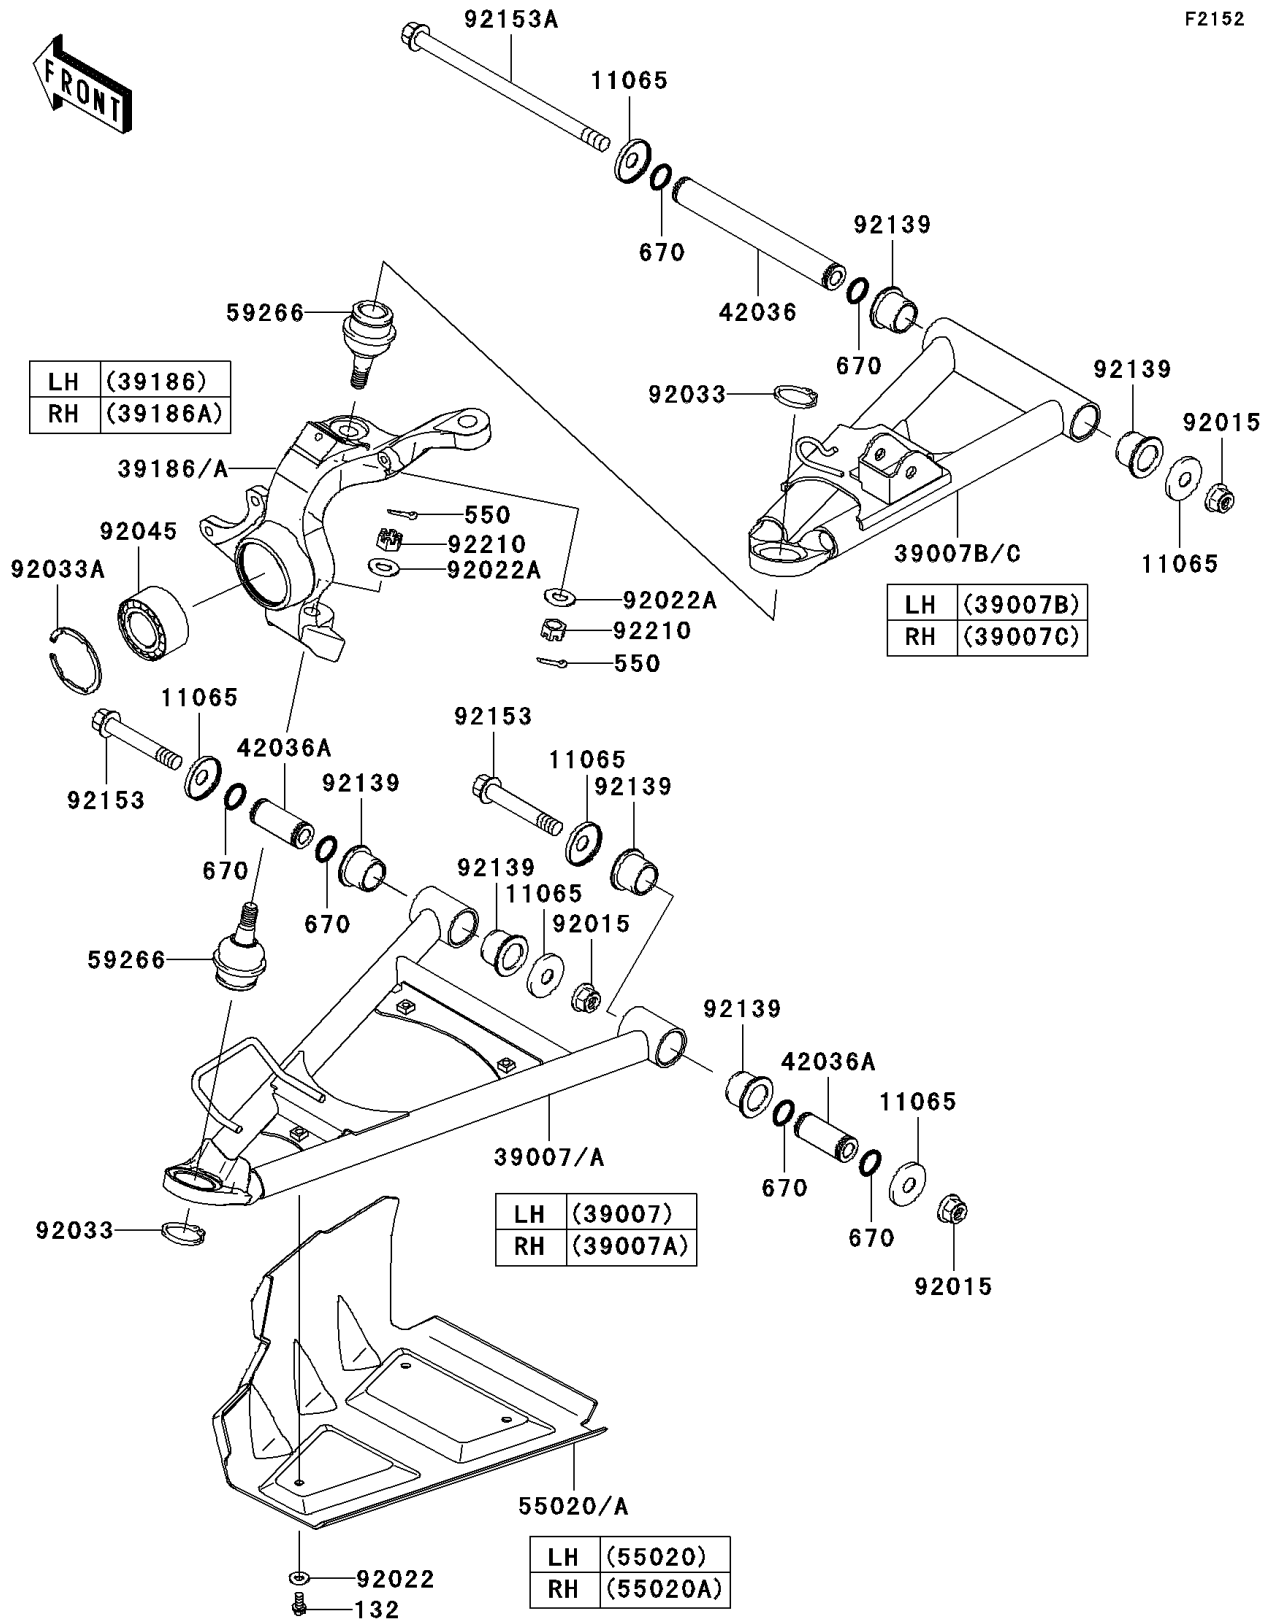

2008 Teryx® 750 4x4 LE PARTS DIAGRAM

Front Suspension

F2152

2008 Teryx® 750 4x4 LE PARTS LIST

Front Suspension

ITEM NAME	PART NUMBER	QUANTITY
BOLT-FLANGED-SMALL,6X12 (Ref # 132)	132BB0612	1
PIN-COTTER,3.0X25 (Ref # 550)	550AA3025	1
O RING,18MM (Ref # 670)	670B2018	1
CAP (Ref # 11065)	11065-0253	1
ARM-SUSP,FR,LWR,LH (Ref # 39007)	39007-0082	1
ARM-SUSP,FR,LWR,RH (Ref # 39007A)	39007-0094	1
ARM-SUSP,FR,UPP,LH (Ref # 39007B)	39007-0132	1
ARM-SUSP,FR,UPP,RH (Ref # 39007C)	39007-0133	1
KNUCKLE,FR,LH (Ref # 39186)	39186-0086	1
KNUCKLE,FR,RH (Ref # 39186A)	39186-0087	1
SLEEVE (Ref # 42036)	42036-0061	1
SLEEVE (Ref # 42036A)	42036-0062	1
GUARD,FR,LH (Ref # 55020)	55020-0308	1
GUARD,FR,RH (Ref # 55020A)	55020-0309	1
JOINT-BALL (Ref # 59266)	59266-0014	1
NUT,LOCK,FLANGED,12MM (Ref # 92015)	92015-1433	1
WASHER,7X16X1.2 (Ref # 92022)	92022-1344	1
WASHER (Ref # 92022A)	92022-1831	1
RING-SNAP,C-TYPE,32MM (Ref # 92033)	92033-1262	1
RING-SNAP,55MM (Ref # 92033A)	92033-1274	1
BEARING-BALL,DAC3055W-3CS31 (Ref # 92045)	92045-0123	1
BUSHING (Ref # 92139)	92139-0231	1
BOLT,FLANGED,12X76.5 (Ref # 92153)	92153-1733	1
BOLT,FLANGED,12X213 (Ref # 92153A)	92153-1958	1
NUT,CASTLE,12MM (Ref # 92210)	92210-0395	1