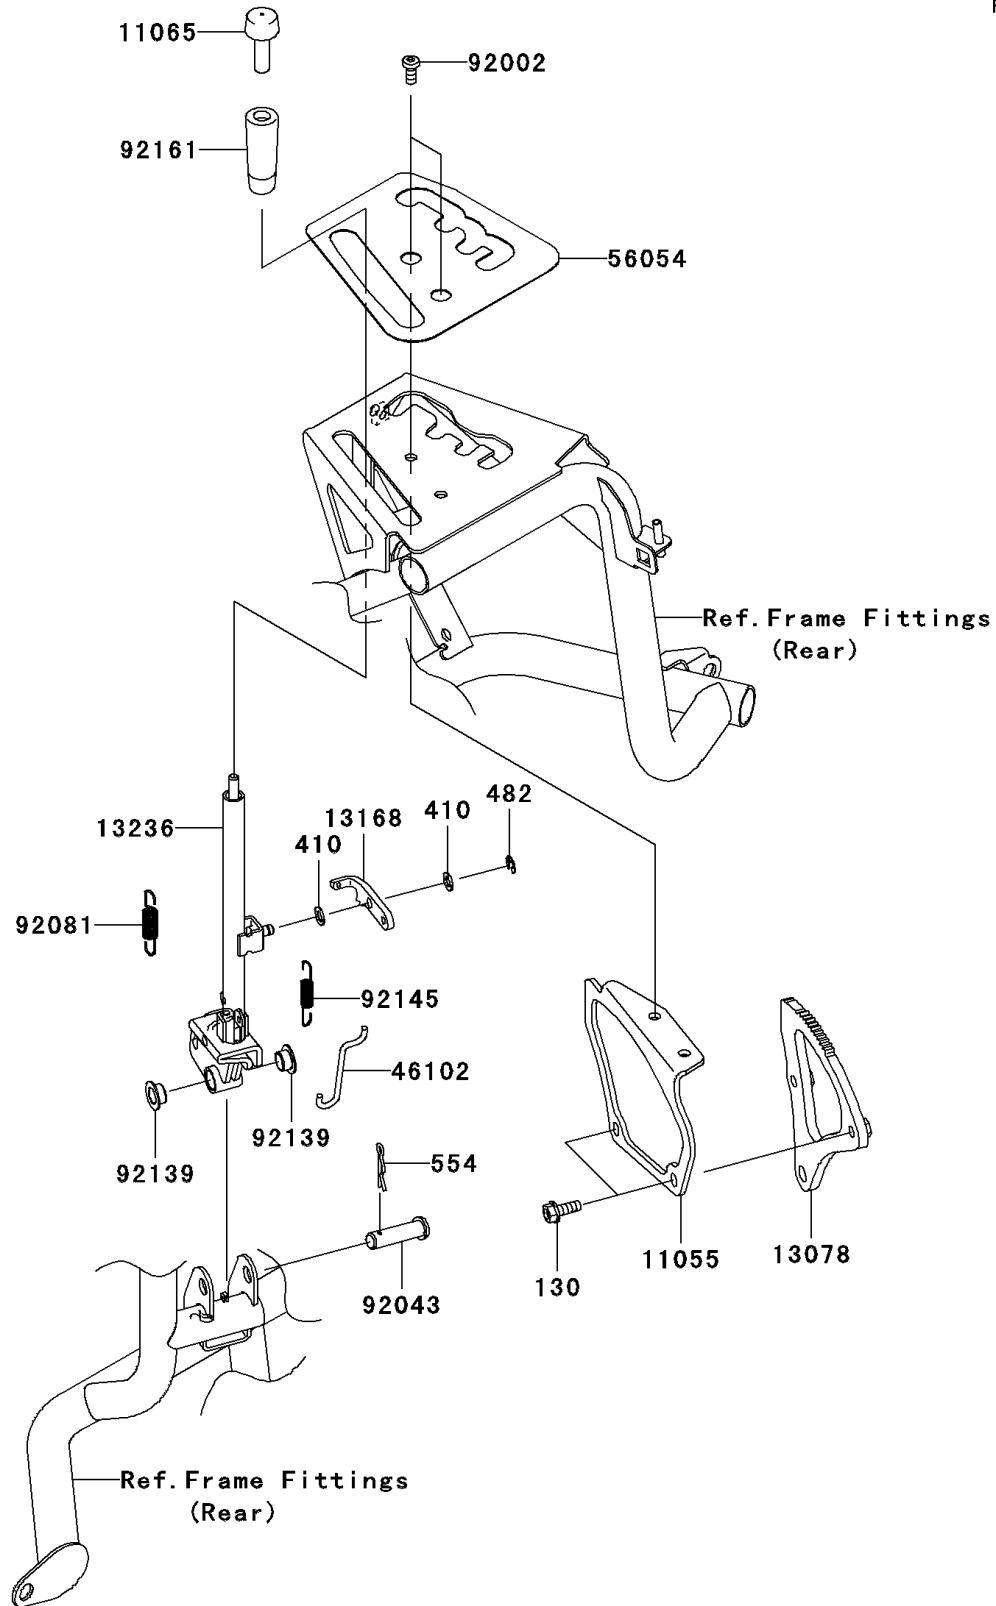

2008 Teryx® 750 4x4 LE PARTS DIAGRAM

Shift Lever(s)

F2134

2008 Teryx® 750 4x4 LE PARTS LIST

Shift Lever(s)

ITEM NAME	PART NUMBER	QUANTITY
BOLT-FLANGED,6X16 (Ref # 130)	130BB0616	1
WASHER-PLAIN-SMALL (Ref # 410)	410AA0600	1
CIRCLIP-TYPE-E (Ref # 482)	482EA5000	1
PIN-SNAP,10MM (Ref # 554)	554DA1000	1
BRACKET (Ref # 11055)	11055-0477	1
CAP (Ref # 11065)	11065-0269	1
RATCHET (Ref # 13078)	13078-0021	1
LEVER (Ref # 13168)	13168-0175	1
LEVER-COMP (Ref # 13236)	13236-0163	1
ROD (Ref # 46102)	46102-0131	1
MARK,DIFF LOCK (Ref # 56054)	56054-0179	1
BOLT,6X14 (Ref # 92002)	92002-1700	1
PIN,10X34 (Ref # 92043)	92043-1069	1
SPRING (Ref # 92081)	92081-1023	1
BUSHING (Ref # 92139)	92139-0230	1
SPRING (Ref # 92145)	92145-0611	1
DAMPER (Ref # 92161)	92161-0616	1