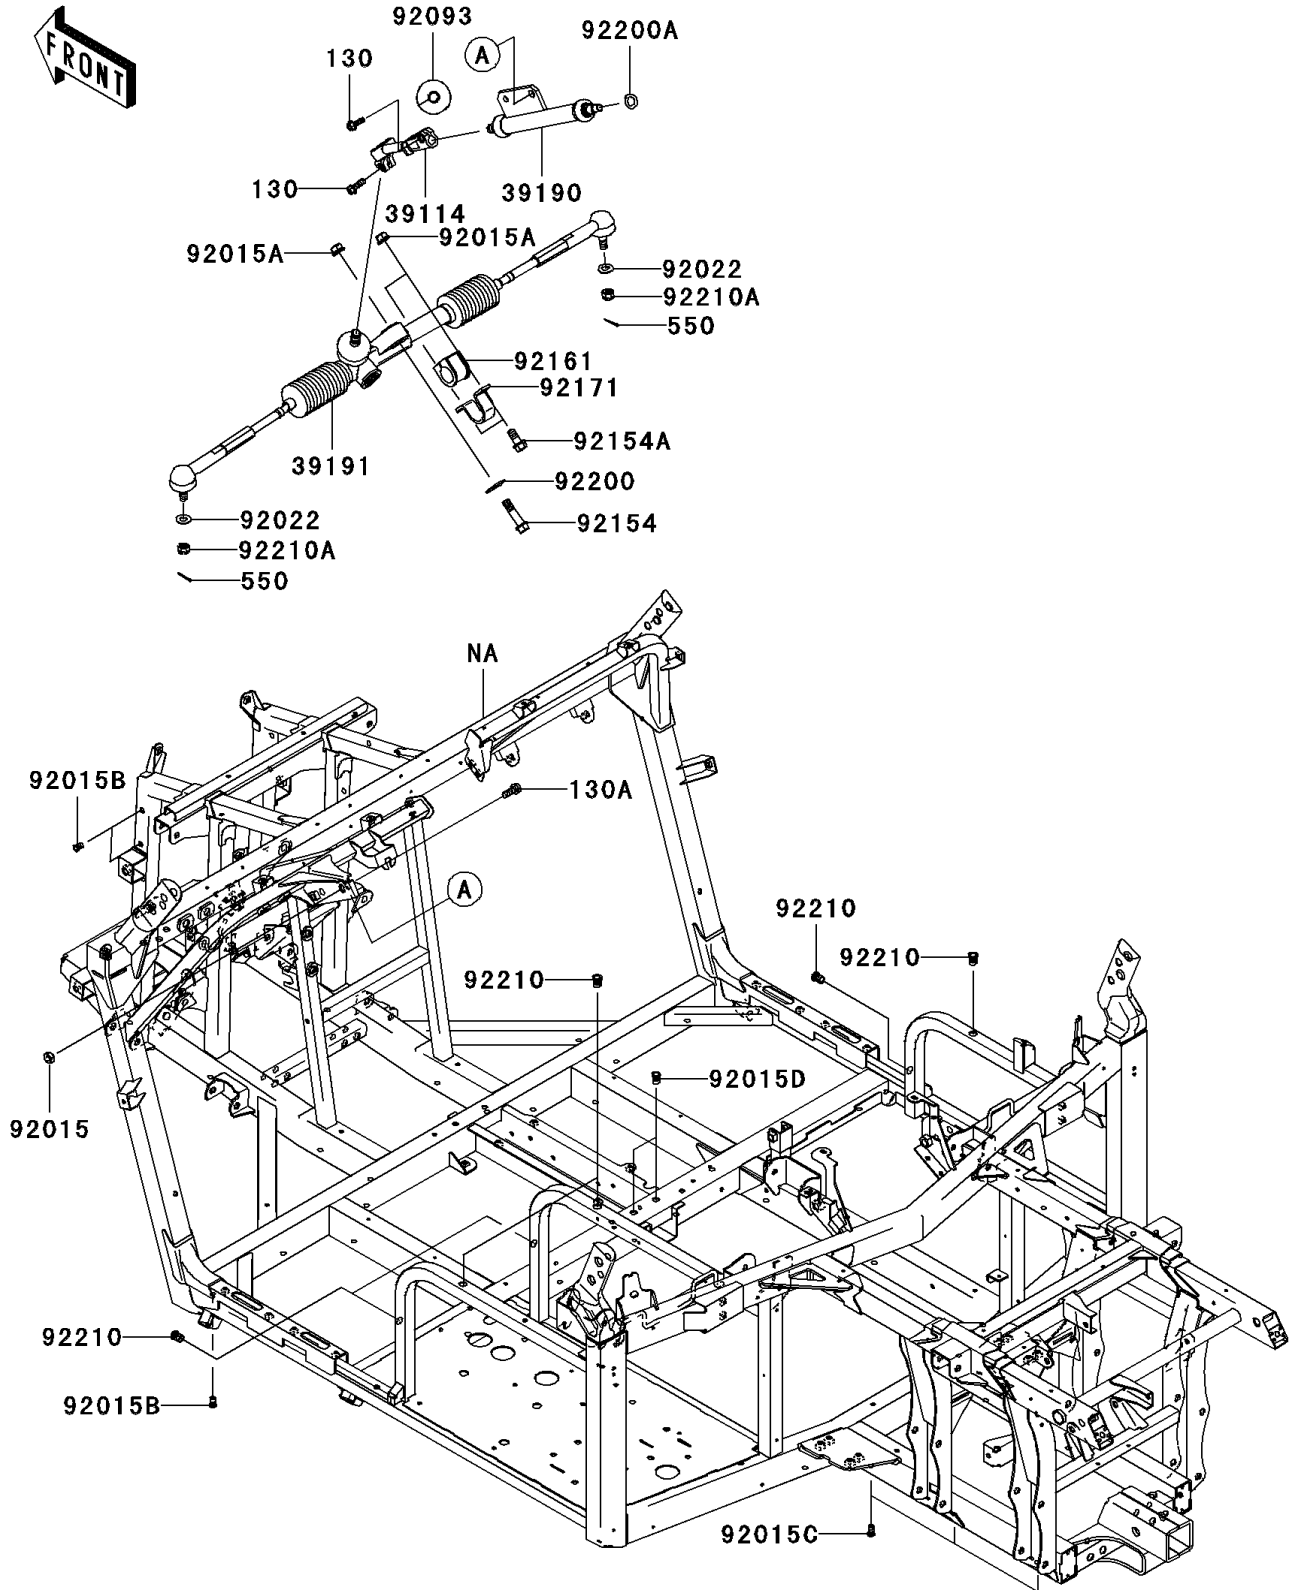

2008 Teryx® 750 4x4 LE PARTS DIAGRAM

Frame

F2120

2008 Teryx® 750 4x4 LE PARTS LIST

Frame

ITEM NAME	PART NUMBER	QUANTITY
BOLT-FLANGED,8X25 (Ref # 130)	130BB0825	1
BOLT-FLANGED,10X25 (Ref # 130A)	130BB1025	1
PIN-COTTER,3.0X25 (Ref # 550)	550AA3025	1
SHAFT-COMP-STRG (Ref # 39114)	39114-0011	1
SHAFT-ASSY-STEERING (Ref # 39190)	39190-0004	1
GEAR-ASSY-STEERING (Ref # 39191)	39191-0011	1
NUT,LOCK,10MM,BLACK (Ref # 92015)	92015-1189	1
NUT,LOCK,FLANGED,12MM (Ref # 92015A)	92015-1433	1
NUT,POP,6MM,L=15 (Ref # 92015B)	92015-1791	1
NUT,POP,6MM,L=16.5 (Ref # 92015C)	92015-1792	1
NUT,POP,8MM,L=16.5 (Ref # 92015D)	92015-1793	1
WASHER (Ref # 92022)	92022-1831	1
SEAL,STEERING SHAFT (Ref # 92093)	92093-0070	1
BOLT,FLANGED,12X60 (Ref # 92154)	92154-0072	1
BOLT,FLANGED,12X27 (Ref # 92154A)	92154-0073	1
DAMPER,STEERING GEAR (Ref # 92161)	92161-0506	1
CLAMP,STEERING GEAR (Ref # 92171)	92171-1866	1
WASHER,12.3X38X2.0 (Ref # 92200)	92200-0379	1
WASHER,15X25X1.6 (Ref # 92200A)	92200-0460	1
NUT,POP,10MM (Ref # 92210)	92210-0352	1
NUT,CASTLE,12MM (Ref # 92210A)	92210-0395	1