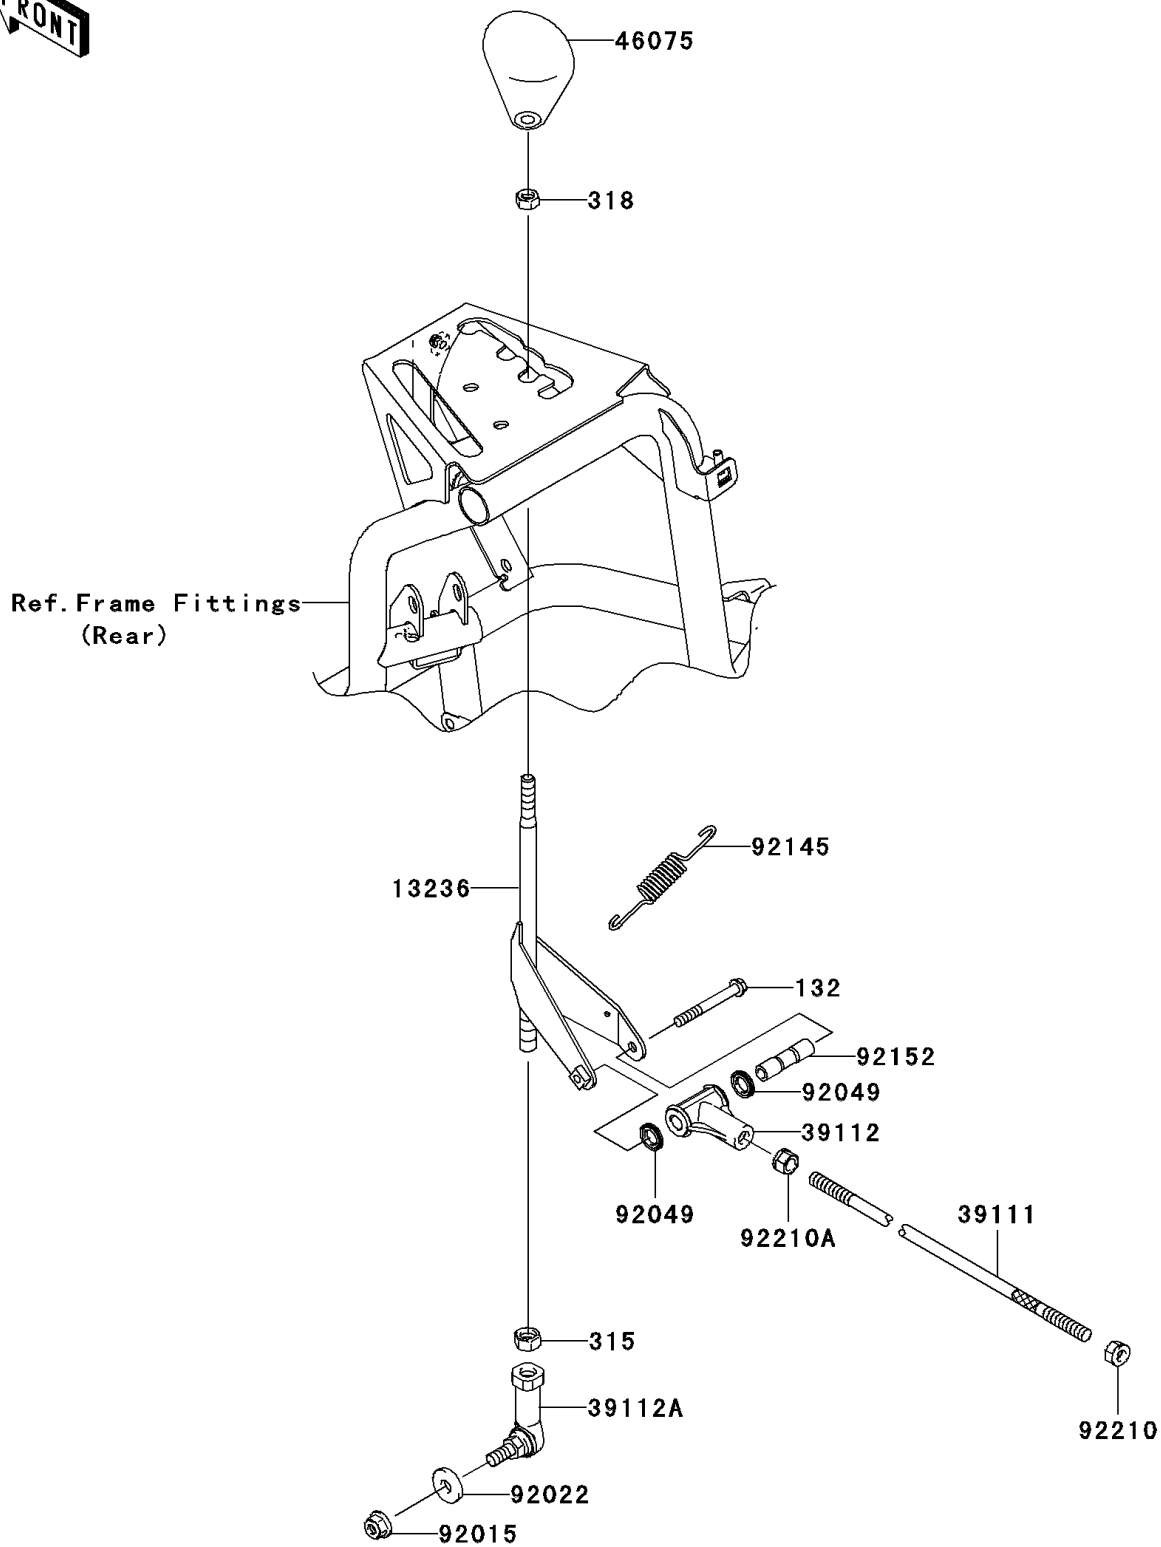

2008 Teryx® 750 4x4 LE PARTS DIAGRAM

Control

E7110

2008 Teryx® 750 4x4 LE PARTS LIST

Control

ITEM NAME	PART NUMBER	QUANTITY
BOLT-FLANGED-SMALL,6X50 (Ref # 132)	132BB0650	1
NUT-HEX-FINE,10MM (Ref # 315)	315AA1000	1
NUT-HEX-SMALL,8MM (Ref # 318)	318BA0800	1
LEVER-COMP (Ref # 13236)	13236-0152	1
ROD-TIE (Ref # 39111)	39111-0040	1
RODEND-TIE (Ref # 39112)	39112-1079	1
RODEND-TIE,CONTROL PIVOT (Ref # 39112A)	39112-1084	1
GRIP,SHIFT (Ref # 46075)	46075-0046	1
NUT,8MM (Ref # 92015)	92015-1432	1
WASHER,8.5X22X3.2 (Ref # 92022)	92022-276	1
SEAL-OIL (Ref # 92049)	92049-1458	1
SPRING (Ref # 92145)	92145-0130	1
COLLAR,RODEND-TIE (Ref # 92152)	92152-1222	1
NUT,8MM (Ref # 92210)	92210-1242	1
NUT,LH,THREAD 8MM (Ref # 92210A)	92210-1284	1