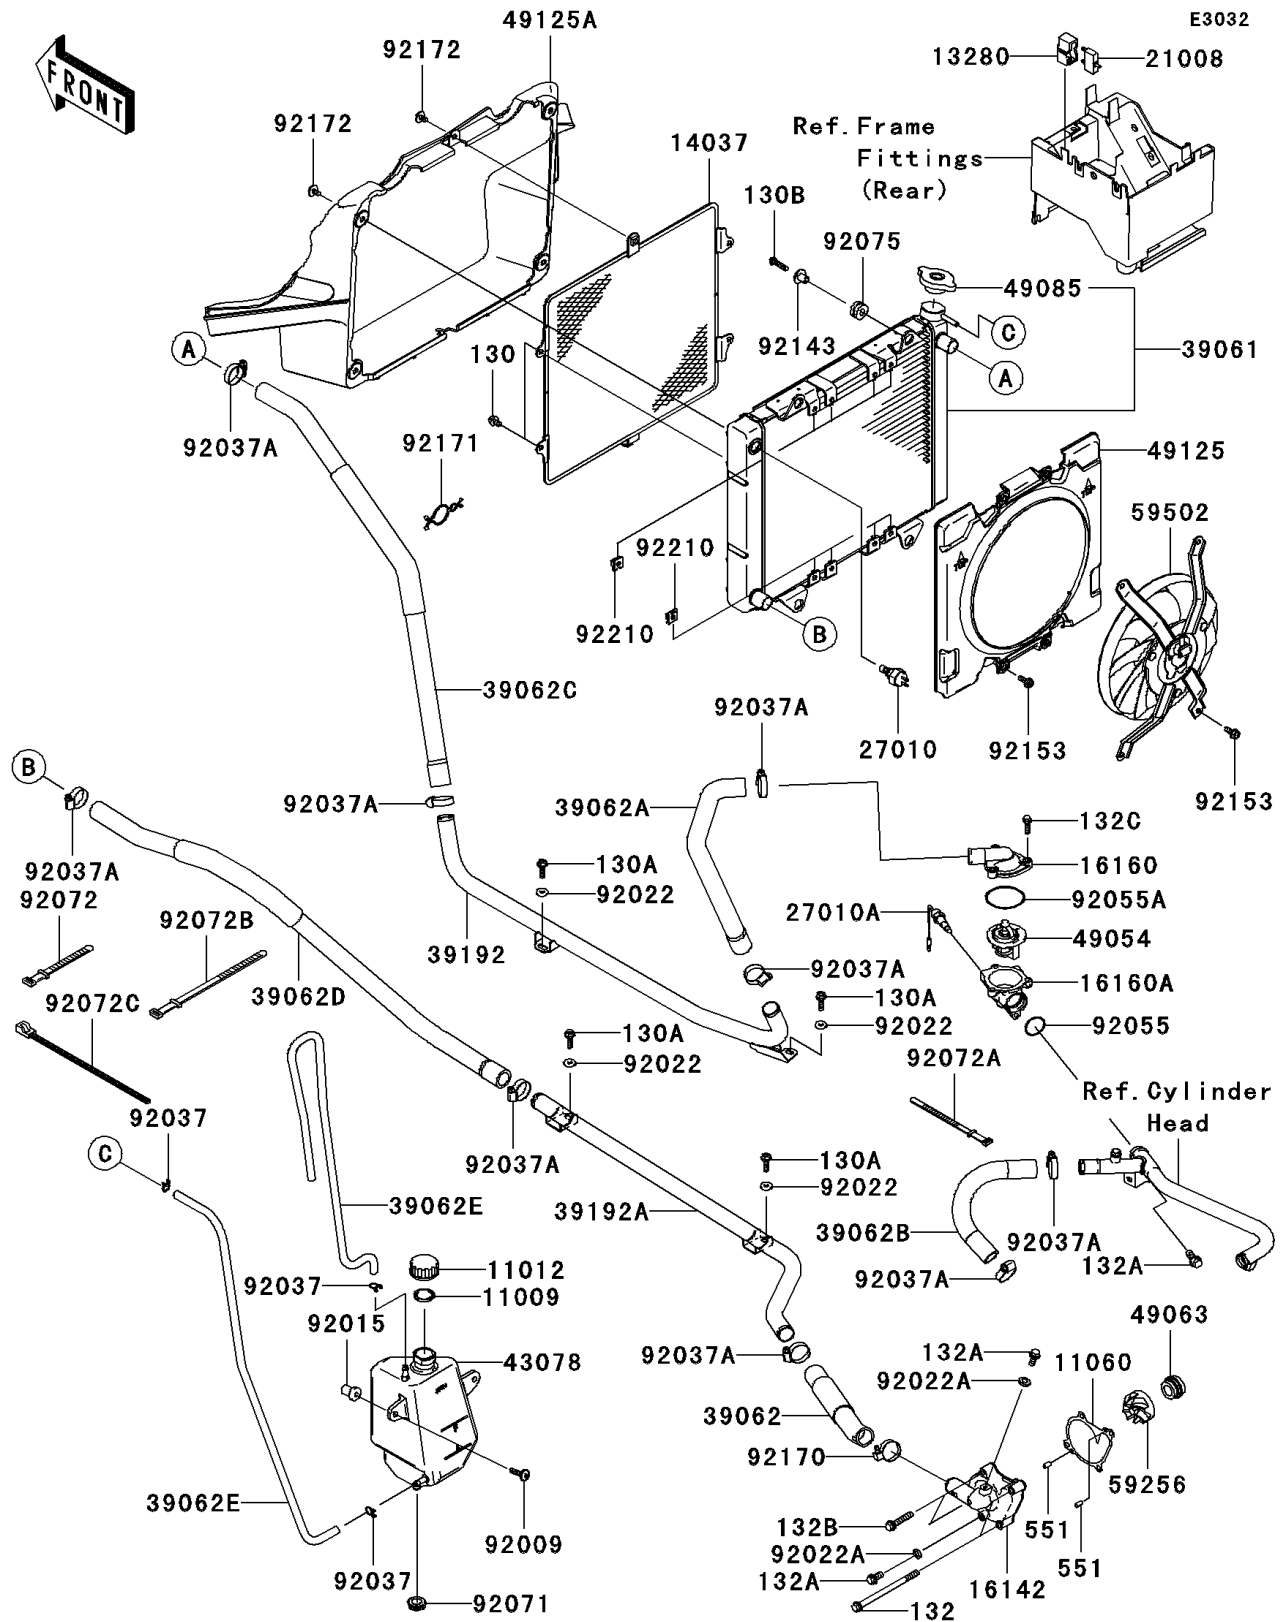

2008 Teryx[®] 750 4x4 LE PARTS DIAGRAM

Radiator

2008 Teryx® 750 4x4 LE PARTS LIST

Radiator

ITEM NAME	PART NUMBER	QUANTITY
GASKET,RESERVOIR TANK CAP (Ref # 11009)	11009-1145	1
CAP (Ref # 11012)	11012-1084	1
GASKET,WATER PUMP (Ref # 11060)	11060-1964	1
HOLDER,BREAKER (Ref # 13280)	13280-0082	1
SCREEN (Ref # 14037)	14037-0080	1
COVER-PUMP,WATER (Ref # 16142)	16142-0002	1
BODY,THERMOSTAT,UPP (Ref # 16160)	16160-0046	1
BODY,THERMOSTAT,LWR (Ref # 16160A)	16160-1092	1
BREAKER,RAD. FAN,12A (Ref # 21008)	21008-0006	1
SWITCH,FAN (Ref # 27010)	27010-0091	1
SWITCH,SENSOR WATER (Ref # 27010A)	27010-1346	1
RADIATOR-ASSY (Ref # 39061)	39061-0127	1
HOSE-COOLING,RAD.-W/P (Ref # 39062)	39062-0174	1
HOSE-COOLING,THERMO-RH PIPE (Ref # 39062A)	39062-0177	1
HOSE-COOLING,FR HEAD-THERMO (Ref # 39062B)	39062-0184	1
HOSE-COOLING,RH PIPE-RAD. (Ref # 39062C)	39062-0209	1
HOSE-COOLING,RAD.-LH PIPE (Ref # 39062D)	39062-0210	1
HOSE-COOLING,5.5X10.5X730 (Ref # 39062E)	39062-0242	1
PIPE-WATER,RH (Ref # 39192)	39192-0106	1
PIPE-WATER,LH (Ref # 39192A)	39192-0107	1
RESERVOIR (Ref # 43078)	43078-0041	1
THERMOSTAT (Ref # 49054)	49054-1055	1
SEAL-MECHANICAL,WATER (Ref # 49063)	49063-1055	1
CAP-ASSY-PRESSURE (Ref # 49085)	49085-0005	1
SHROUD (Ref # 49125)	49125-0031	1
SHROUD (Ref # 49125A)	49125-0032	1
IMPELLER (Ref # 59256)	59256-1069	1
FAN-ASSY (Ref # 59502)	59502-0039	1
SCREW,6X25 (Ref # 92009)	92009-1465	1