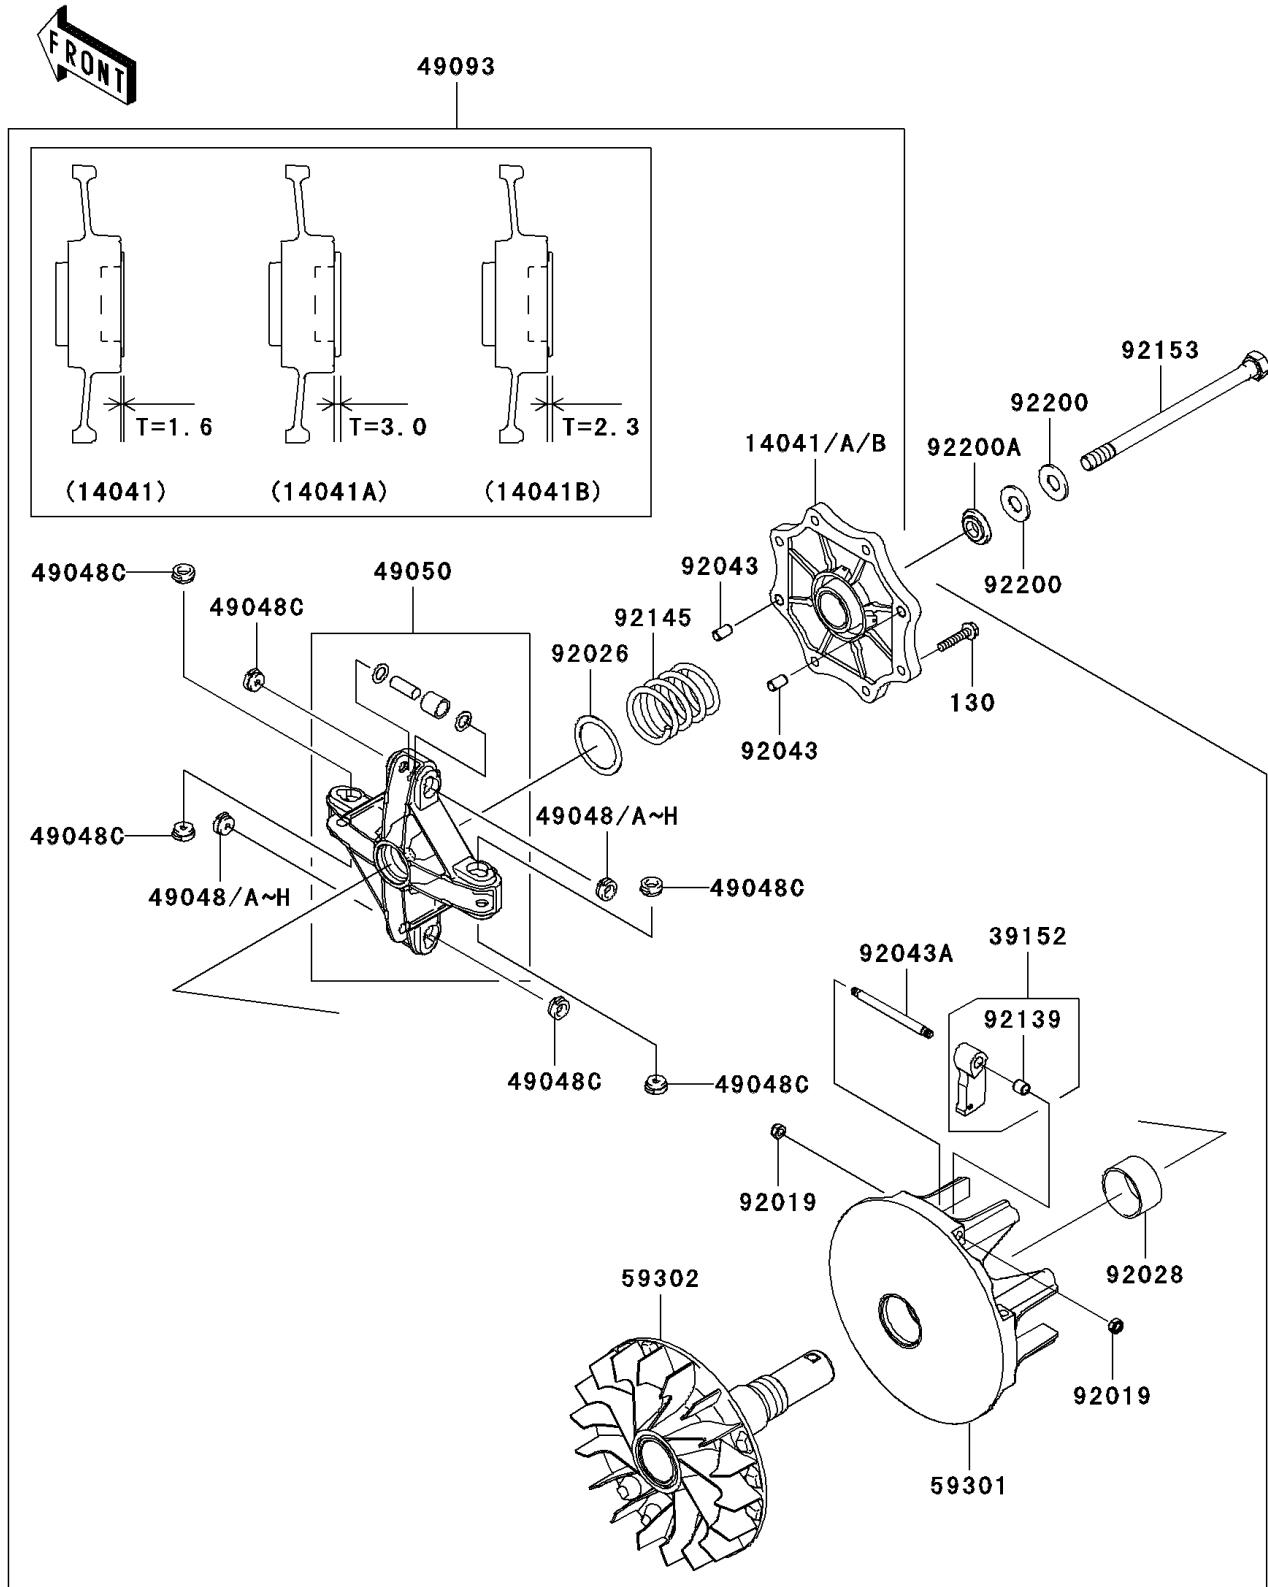

## 2008 Teryx® 750 4x4 LE PARTS DIAGRAM

Drive Converter

E1391

## 2008 Teryx® 750 4x4 LE PARTS LIST

Drive Converter

ITEM NAME	PART NUMBER	QUANTITY
BOLT-FLANGED,6X30 (Ref # 130)	130CA0630	1
COVER-COMP,RED (Ref # 14041)	14041-1159	1
COVER-COMP,BLUE (Ref # 14041A)	14041-1160	1
COVER-COMP,STD (Ref # 14041B)	14041-1161	1
WEIGHT-RAMP (Ref # 39152)	39152-0026	1
SHOE,T=7.2 (Ref # 49048)	49048-1087	1
SHOE,T=7.3 (Ref # 49048A)	49048-1088	1
SHOE,T=7.4 (Ref # 49048B)	49048-1089	1
SHOE,T=7.5 (Ref # 49048C)	49048-1090	1
SHOE,T=7.6 (Ref # 49048D)	49048-1091	1
SHOE,T=7.7 (Ref # 49048E)	49048-1092	1
SHOE,T=7.8 (Ref # 49048F)	49048-1093	1
SHOE,T=7.9 (Ref # 49048G)	49048-1094	1
SHOE,T=8.0 (Ref # 49048H)	49048-1095	1
SPIDER (Ref # 49050)	49050-0016	1
CONVERTER-ASSY-DRIVE (Ref # 49093)	49093-0020	1
SHEAVE-MOVABLE (Ref # 59301)	59301-0007	1
SHEAVE-COMP (Ref # 59302)	59302-0021	1
NUT,LOCK,6MM (Ref # 92019)	92019-008	1
SPACER,39X49.5X1.0 (Ref # 92026)	92026-1603	1
BUSHING (Ref # 92028)	92028-1975	1
PIN,6.2X8X14 (Ref # 92043)	92043-1263	1
PIN (Ref # 92043A)	92043-1688	1
BUSHING (Ref # 92139)	92139-0215	1
SPRING (Ref # 92145)	92145-1465	1
BOLT,12X180 (Ref # 92153)	92153-1726	1
WASHER,SPRING (Ref # 92200)	92200-1504	1
WASHER (Ref # 92200A)	92200-1634	1