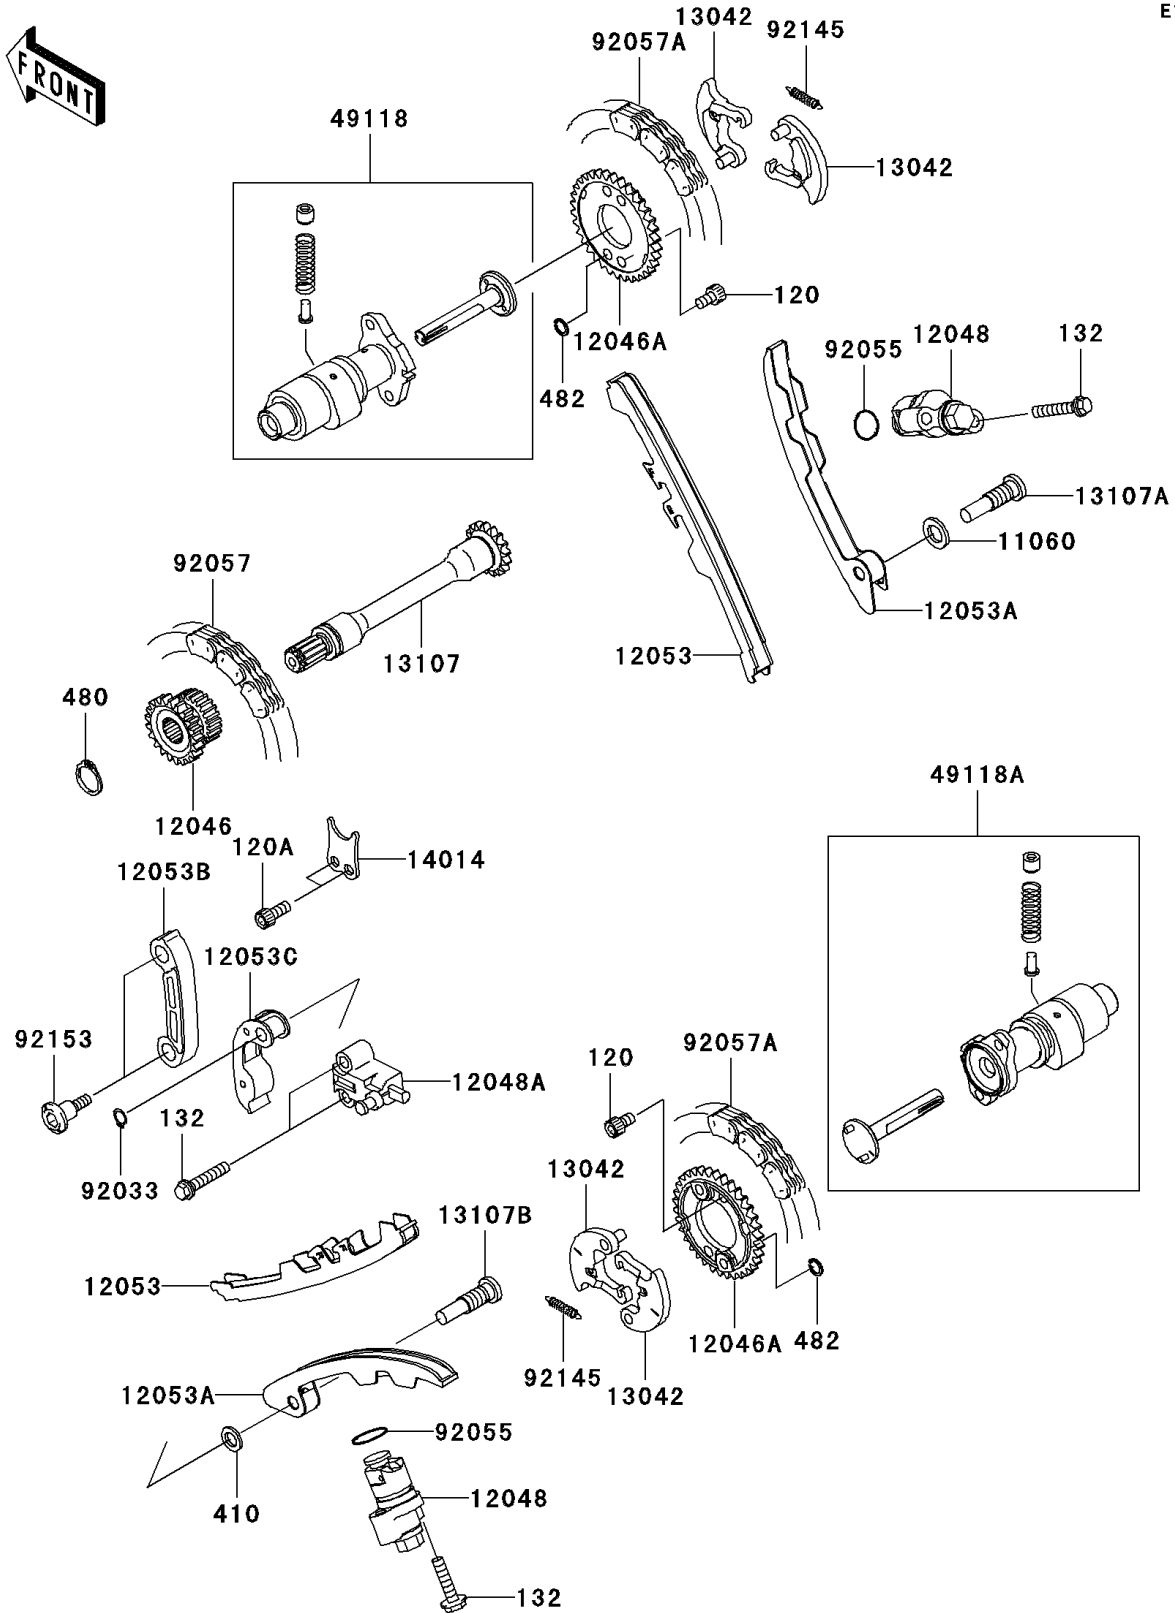

2008 Teryx® 750 4x4 LE PARTS DIAGRAM

Camshaft(s)/Tensioner

E1230

2008 Teryx® 750 4x4 LE PARTS LIST

Camshaft(s)/Tensioner

ITEM NAME	PART NUMBER	QUANTITY
BOLT-SOCKET,6X10 (Ref # 120)	120CA0610	1
BOLT-SOCKET,6X14 (Ref # 120A)	120CB0614	1
BOLT-FLANGED-SMALL,6X30 (Ref # 132)	132BD0630	1
WASHER-PLAIN-SMALL,8MM (Ref # 410)	410AA0800	1
CIRCLIP-TYPE-C,14MM (Ref # 480)	480J1400	1
CIRCLIP-TYPE-E (Ref # 482)	482J5000	1
GASKET (Ref # 11060)	11060-1966	1
SPROCKET,21T&17T (Ref # 12046)	12046-0021	1
SPROCKET,CAMSHAFT,34T (Ref # 12046A)	12046-1203	1
TENSIONER-ASSY,CAM (Ref # 12048)	12048-1176	1
TENSIONER-ASSY,SECONDARY (Ref # 12048A)	12048-1177	1
GUIDE-CHAIN,CAMSHAFT,TENSION (Ref # 12053)	12053-1441	1
GUIDE-CHAIN,CAMSHAFT,SLACK (Ref # 12053A)	12053-1442	1
GUIDE-CHAIN,TENSION (Ref # 12053B)	12053-1443	1
GUIDE-CHAIN,SLACK (Ref # 12053C)	12053-1444	1
WEIGHT,DECOMP (Ref # 13042)	13042-1141	1
SHAFT (Ref # 13107)	13107-0029	1
SHAFT,CHAIN GUIDE,FR (Ref # 13107A)	13107-1443	1
SHAFT,CHAIN GUIDE,RR (Ref # 13107B)	13107-1444	1
PLATE-POSITION,DRIVE (Ref # 14014)	14014-1148	1
CAMSHAFT-COMP,FR (Ref # 49118)	49118-0001	1
CAMSHAFT-COMP,RR (Ref # 49118A)	49118-0002	1
RING-SNAP,8MM (Ref # 92033)	92033-1039	1
RING-O,18.8X1.9 (Ref # 92055)	92055-086	1
CHAIN,DID SCR-0412 SDH (Ref # 92057)	92057-0073	1
CHAIN,DID SCR-0409 SDH (Ref # 92057A)	92057-0074	1
SPRING,DECOMP (Ref # 92145)	92145-1303	1
BOLT,SOCKET,6X24.5 (Ref # 92153)	92153-1200	1