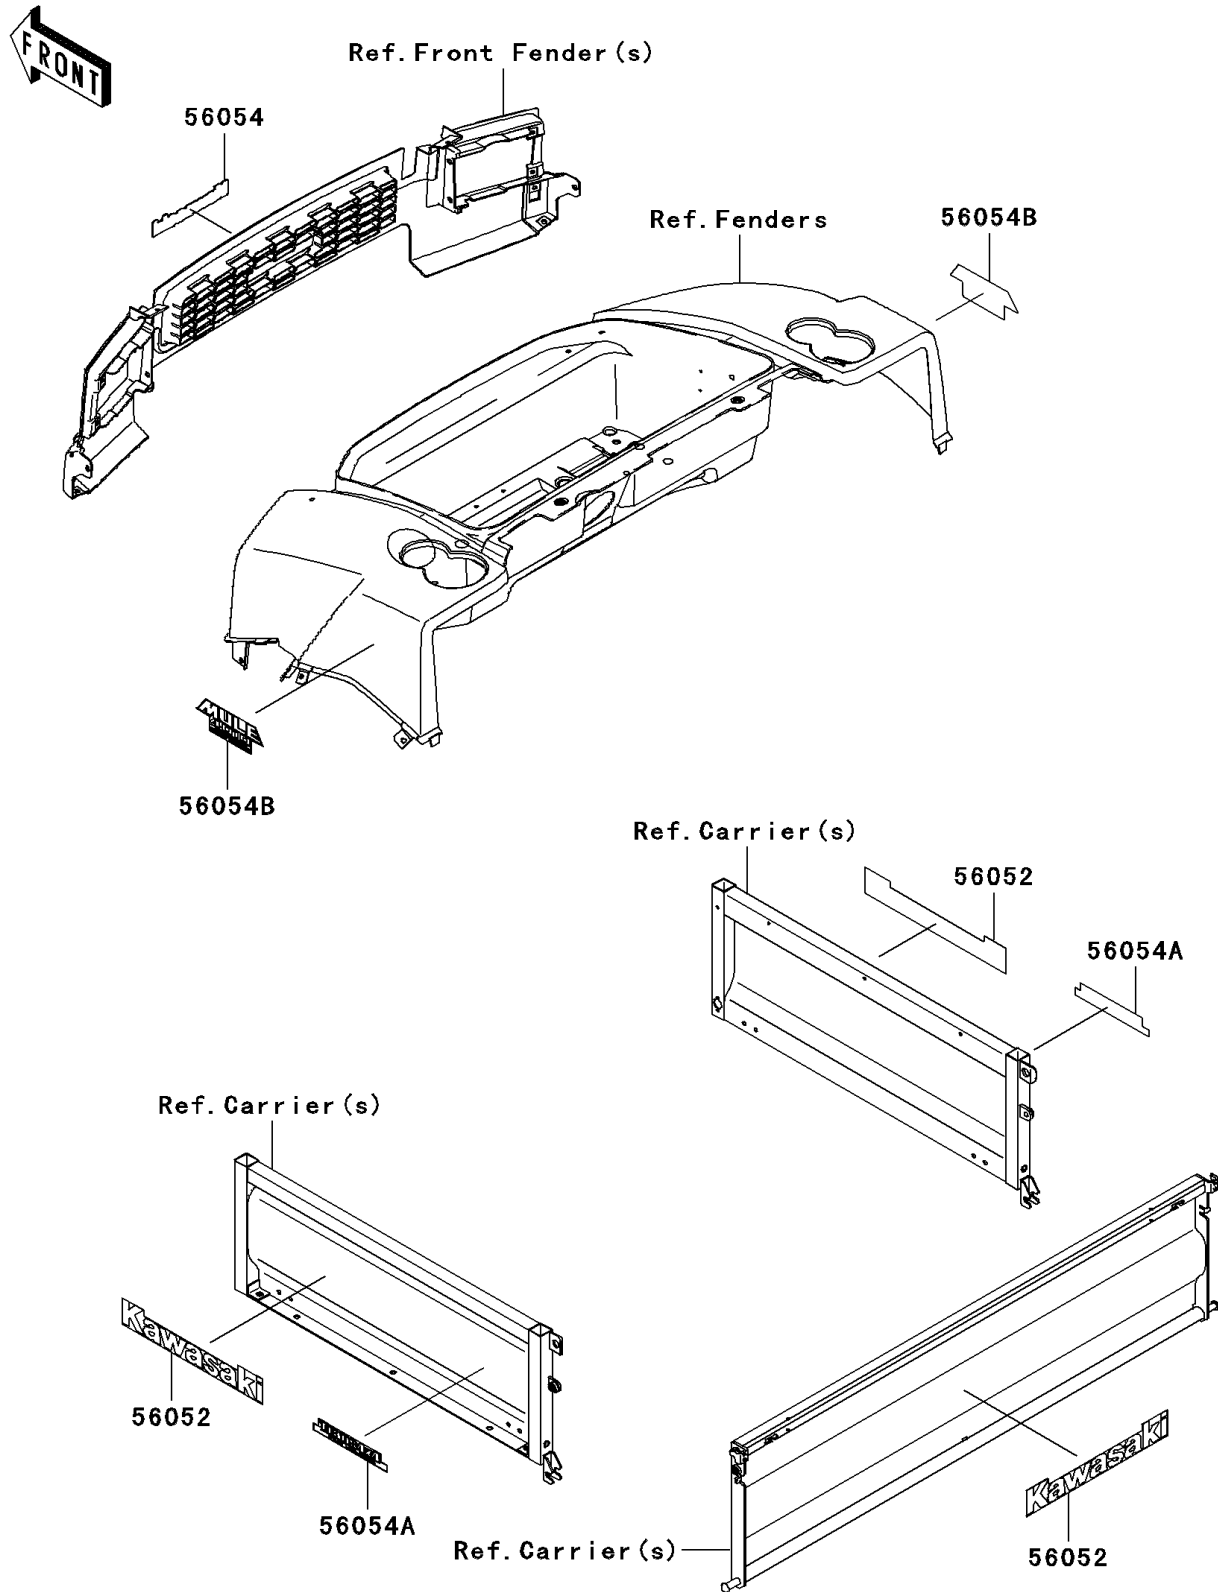

## 2010 MULE™ 4010 Trans4x4® Diesel Realtree APG HD® PARTS DIAGRAM

Decals

F2861

## 2010 MULE™ 4010 Trans4x4® Diesel Realtree APG HD® PARTS LIST

Decals

| ITEM NAME                                | PART NUMBER | QUANTITY |
|------------------------------------------|-------------|----------|
| MARK,SIDE PLATE,KAWASAKI (Ref # 56052)   | 56052-0105  | 1        |
| MARK,FRONT GRILL,KAWASAKI (Ref # 56054)  | 56054-0216  | 1        |
| MARK,SIDE PLATE,TRANS 4X4 (Ref # 56054A) | 56054-0322  | 1        |
| MARK,FR FENDER,MULE 4010 (Ref # 56054B)  | 56054-0513  | 1        |