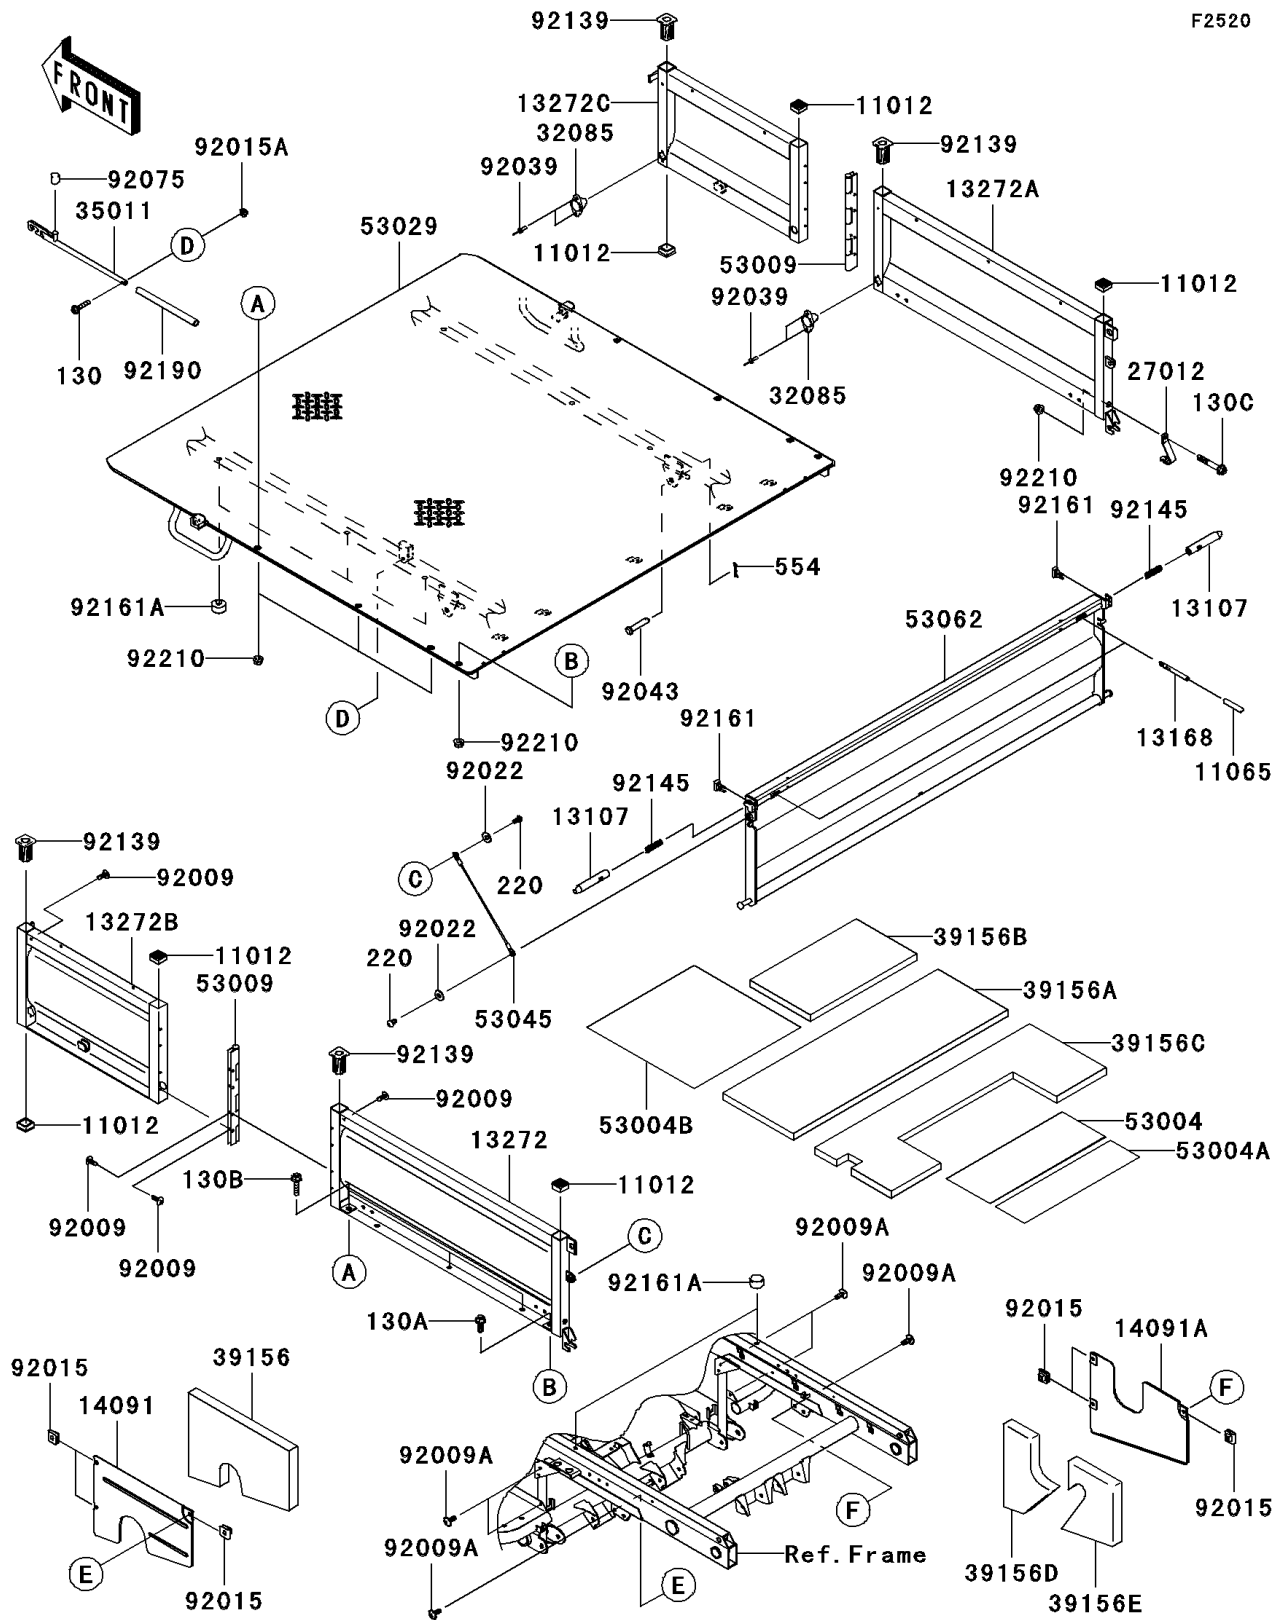

2010 MULE™ 4010 Trans4x4® Diesel Realtree APG HD® PARTS DIAGRAM

Carrier(s)

F2520

2010 MULE™ 4010 Trans4x4® Diesel Realtree APG HD® PARTS LIST

Carrier(s)

ITEM NAME	PART NUMBER	QUANTITY
CAP (Ref # 11012)	11012-1784	1
CAP (Ref # 11065)	11065-0126	1
SHAFT (Ref # 13107)	13107-0082	1
LEVER (Ref # 13168)	13168-0090	1
PLATE,SIDE,RR,LH,CAMOUFLAGE (Ref # 13272)	13272-0296-16N	1
PLATE,SIDE,RR,RH,CAMOUFLAGE (Ref # 13272A)	13272-0297-16N	1
PLATE,SIDE,FR,LH,CAMOUFLAGE (Ref # 13272B)	13272-0503-16N	1
PLATE,SIDE,FR,RH,CAMOUFLAGE (Ref # 13272C)	13272-0504-16N	1
COVER,ENCLOSURE,LH (Ref # 14091)	14091-7546	1
COVER,ENCLOSURE,RH (Ref # 14091A)	14091-7562	1
HOOK,TAIL GATE (Ref # 27012)	27012-0022	1
STOPPER (Ref # 32085)	32085-7501	1
STAY,CARRIER STOPPER (Ref # 35011)	35011-1648	1
PAD,ENCLOSURE COVER,LH (Ref # 39156)	39156-0007	1
PAD,CARRIER,MIDDLE (Ref # 39156A)	39156-0465	1
PAD,CARRIER,FR (Ref # 39156B)	39156-0466	1
PAD,CARRIER,RR (Ref # 39156C)	39156-7505	1
PAD,ENCLOSURE COVER,RH (Ref # 39156D)	39156-7507	1
PAD,ENCLOSURE COVER,RH (Ref # 39156E)	39156-7508	1
MAT,CARRIER,MIDDLE (Ref # 53004)	53004-0036	1
MAT,CARRIER,RR (Ref # 53004A)	53004-0037	1
MAT,CARRIER,FR (Ref # 53004B)	53004-0038	1
HINGE,CARRIER (Ref # 53009)	53009-7501	1
CARRIER,BASE PLATE,BLACK (Ref # 53029)	53029-0061-10	1
HOOK-ASSY,TAIL GATE (Ref # 53045)	53045-0004	1
GATE-TAIL,CAMOUFLAGE (Ref # 53062)	53062-7504-16N	1
SCREW,TAPPING,6X16 (Ref # 92009)	92009-1166	1
SCREW,6X16 (Ref # 92009A)	92009-1621	1
NUT,6MM (Ref # 92015)	92015-1094	1