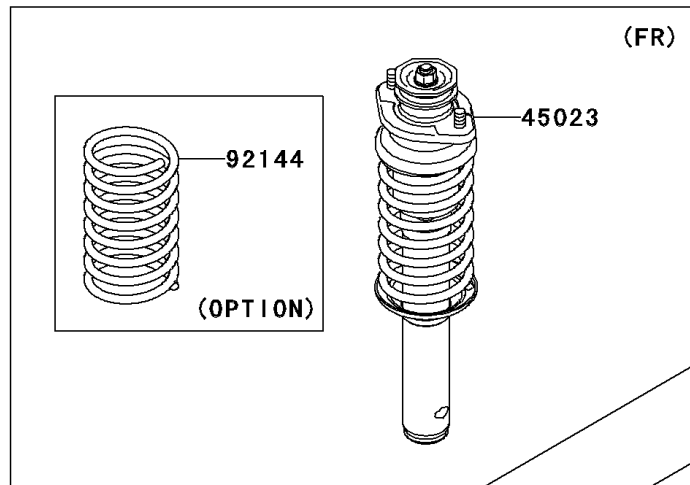

2010 MULE™ 4010 Trans4x4® Diesel Realtree APG HD® PARTS DIAGRAM

Shock Absorber(s)

F2280

2010 MULE™ 4010 Trans4x4® Diesel Realtree APG HD® PARTS LIST

Shock Absorber(s)

ITEM NAME	PART NUMBER	QUANTITY
SHOCKABSORBER,RR (Ref # 45014)	45014-0259	1
STRUT (Ref # 45023)	45023-0005	1
DAMPER,SHOCKABSORBER (Ref # 92075)	92075-1784	1
SPRING,STRUT,K=30.7N/MM (Ref # 92144)	92144-1919	1