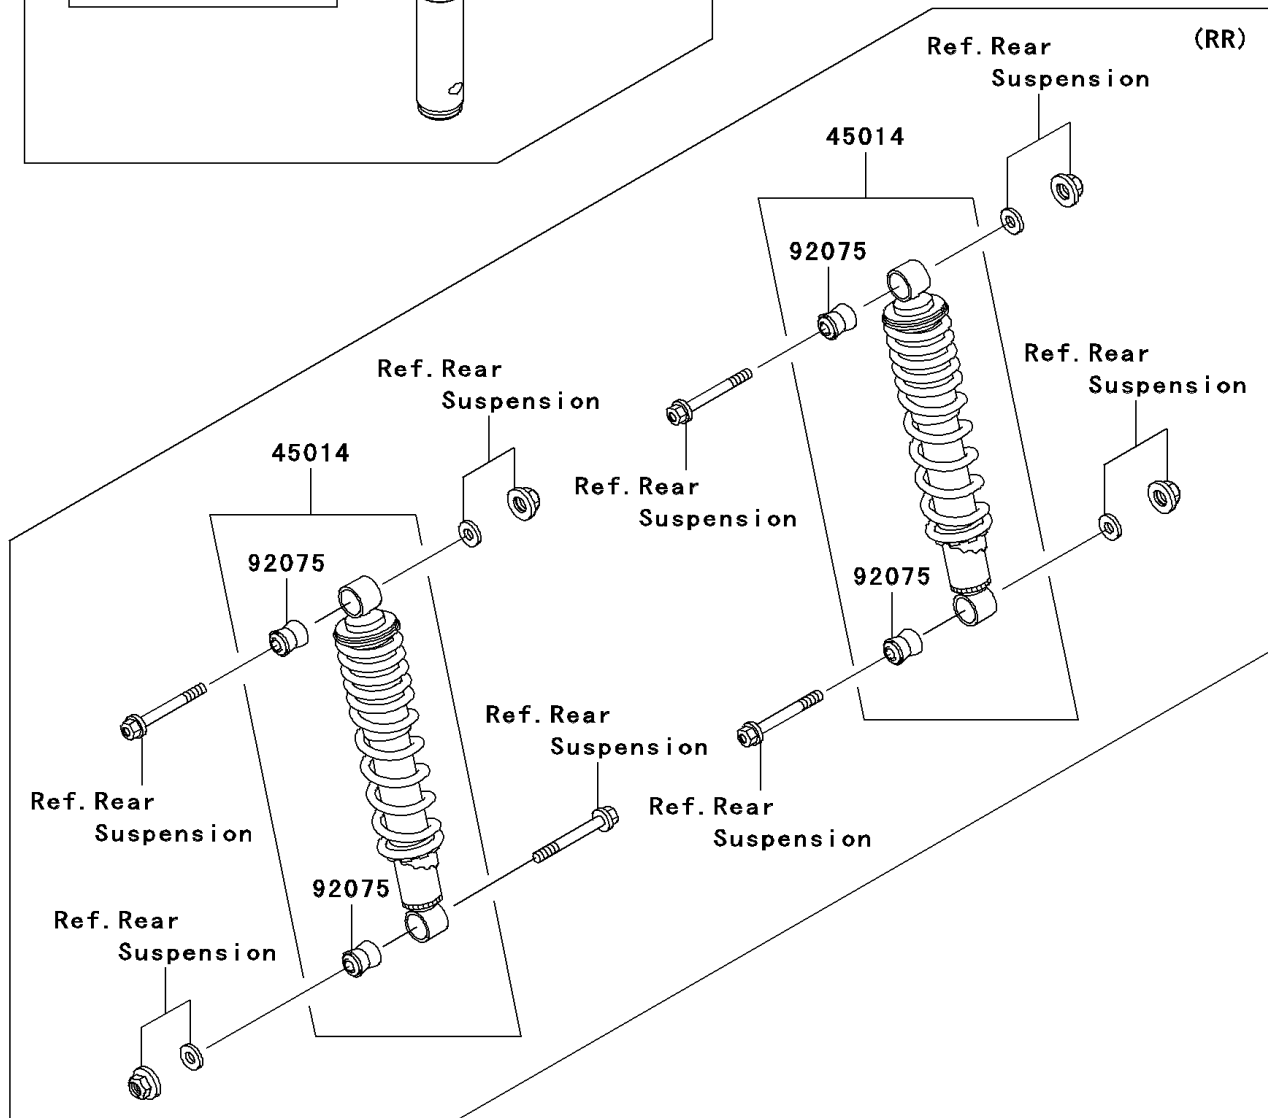

2010 MULE™ 4010 Trans4x4® Diesel Realtree APG HD® PARTS DIAGRAM

Shock Absorber(s)

F2280

2010 MULE™ 4010 Trans4x4® Diesel Realtree APG HD® PARTS LIST

Shock Absorber(s)

ITEM NAME	PART NUMBER	QUANTITY
SHOCKABSORBER,RR (Ref # 45014)	45014-0259	1
STRUT (Ref # 45023)	45023-0005	1
DAMPER,SHOCKABSORBER (Ref # 92075)	92075-1784	1
SPRING,STRUT,K=30.7N/MM (Ref # 92144)	92144-1919	1