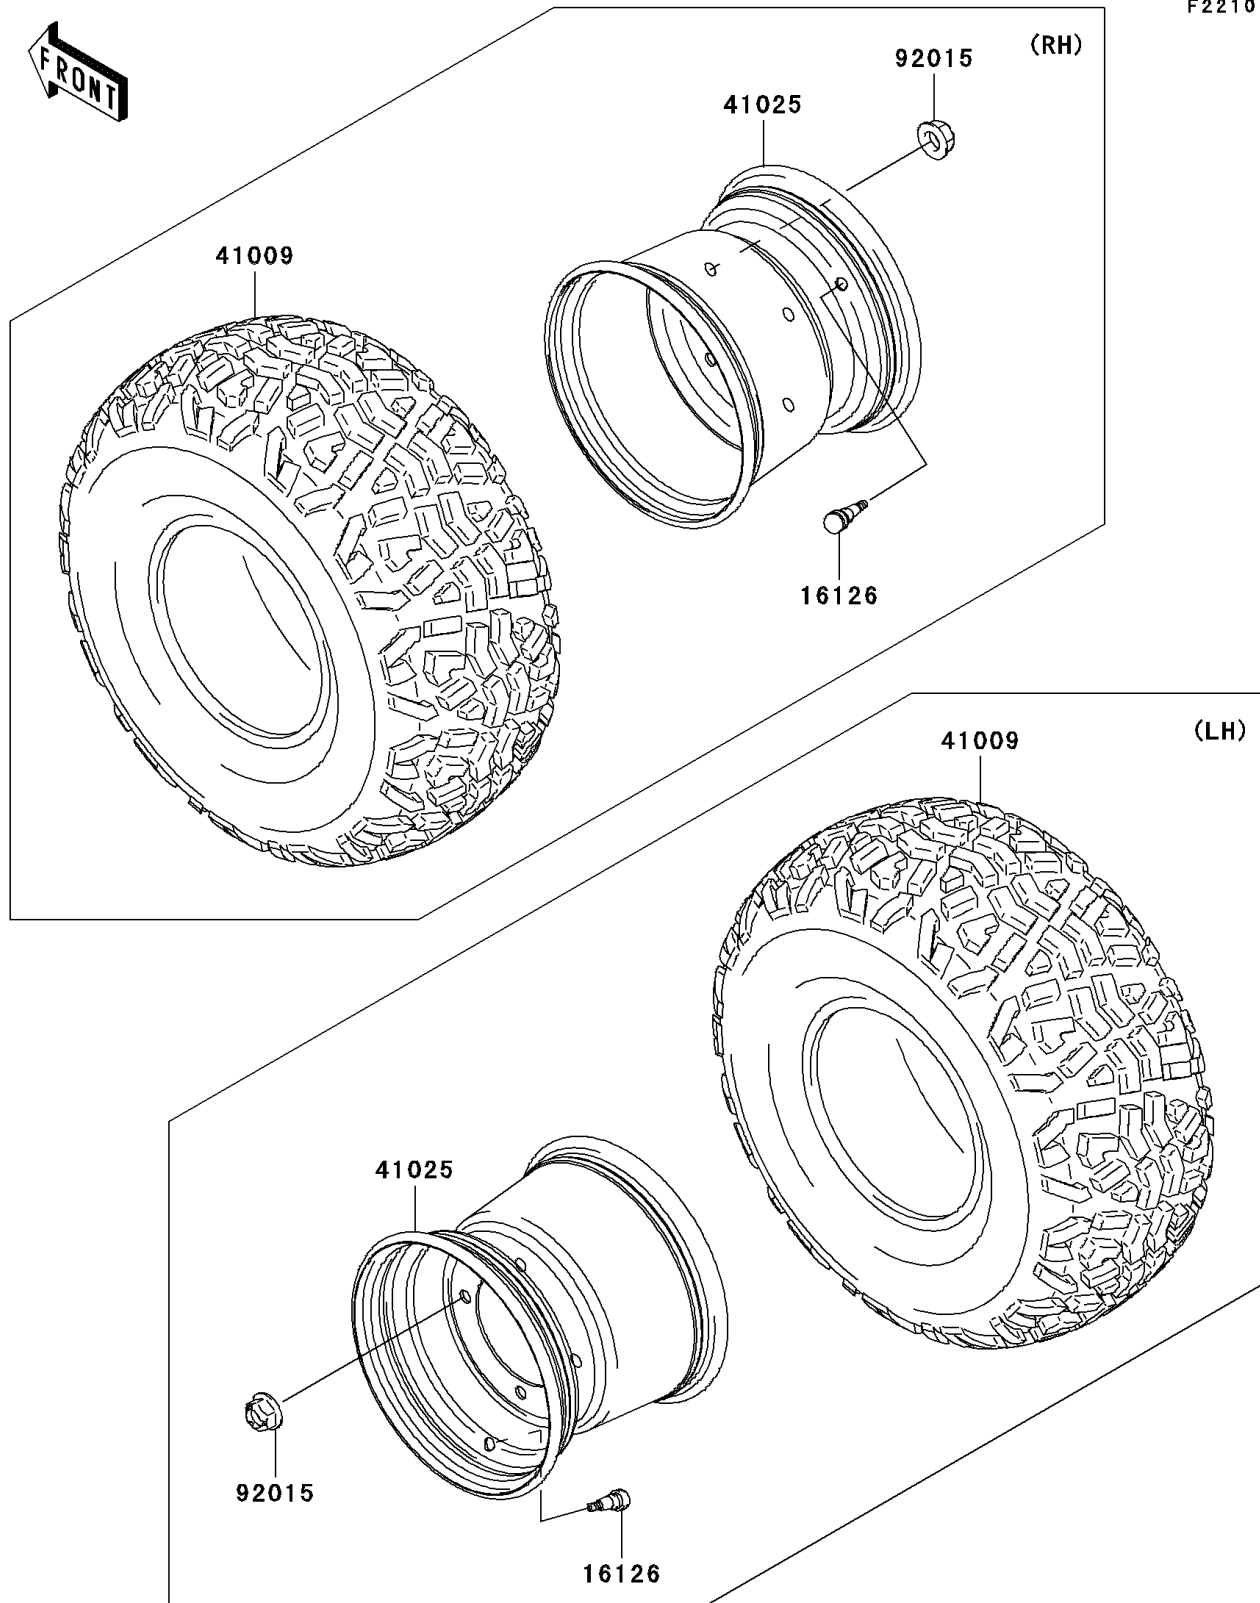

## 2010 MULE™ 4010 Trans4x4® Diesel Realtree APG HD® PARTS DIAGRAM

Wheels/Tires

F2210

## 2010 MULE™ 4010 Trans4x4® Diesel Realtree APG HD® PARTS LIST

Wheels/Tires

ITEM NAME	PART NUMBER	QUANTITY
VALVE (Ref # 16126)	16126-4001	1
TIRE,23X11.00-10 4PR,KT869(D) (Ref # 41009)	41009-0261	1
RIM,10X8.5AT,F.S.BLACK (Ref # 41025)	41025-7504-397	1
NUT,12MM (Ref # 92015)	92015-1706	1