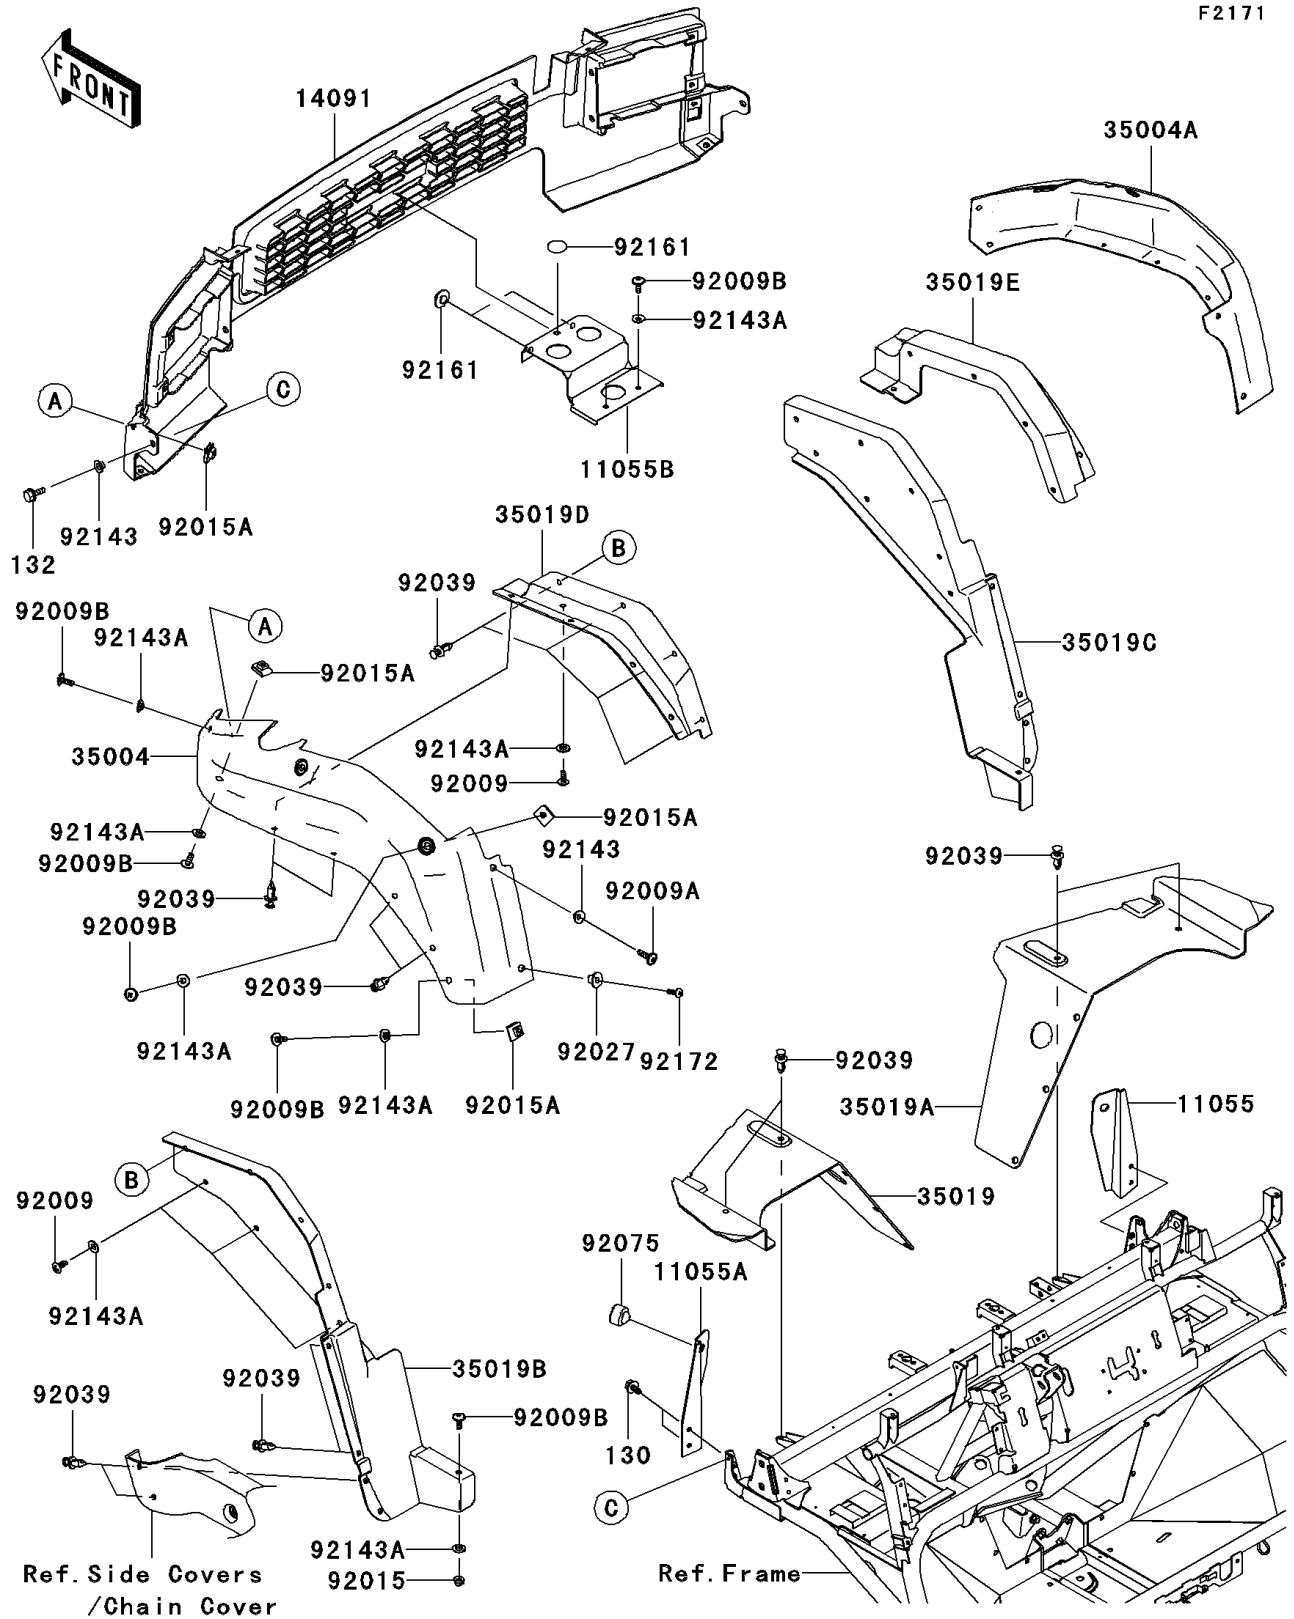

2010 MULE™ 4010 Trans4x4® Diesel Realtree APG HD® PARTS DIAGRAM

Front Fender(s)

F2171

2010 MULE™ 4010 Trans4x4® Diesel Realtree APG HD® PARTS LIST

Front Fender(s)

ITEM NAME	PART NUMBER	QUANTITY
BOLT-FLANGED,6X14 (Ref # 130)	130BB0614	1
BOLT-FLANGED-SMALL,6X20 (Ref # 132)	132BB0620	1
BRACKET (Ref # 11055)	11055-0917	1
BRACKET (Ref # 11055A)	11055-0918	1
BRACKET (Ref # 11055B)	11055-0954	1
COVER,FRONT GRILL,CAMOUFLAGE (Ref # 14091)	14091-0976-16P	1
FENDER-FRONT,SIDE,LH,F.BLACK (Ref # 35004)	35004-0123-6Z	1
FENDER-FRONT,SIDE,RH,F.BLACK (Ref # 35004A)	35004-0124-6Z	1
FLAP,FR,LH (Ref # 35019)	35019-0062	1
FLAP,FR,RH (Ref # 35019A)	35019-0063	1
FLAP,SIDE,RR,LH (Ref # 35019B)	35019-0064	1
FLAP,SIDE,RR,RH (Ref # 35019C)	35019-0065	1
FLAP,SIDE,MIDDLE,LH (Ref # 35019D)	35019-0068	1
FLAP,SIDE,MIDDLE,RH (Ref # 35019E)	35019-0069	1
SCREW,TAPPING,6X16 (Ref # 92009)	92009-1166	1
SCREW,6X22,BLACK (Ref # 92009A)	92009-1256	1
SCREW,6X16 (Ref # 92009B)	92009-1621	1
NUT,LOCK,FLANGED,6MM (Ref # 92015)	92015-1675	1
NUT,CLAMP,6MM (Ref # 92015A)	92015-1678	1
COLLAR (Ref # 92027)	92027-1767	1
RIVET (Ref # 92039)	92039-1229	1
DAMPER (Ref # 92075)	92075-015	1
COLLAR (Ref # 92143)	92143-1057	1
COLLAR (Ref # 92143A)	92143-1087	1
DAMPER,RUBBER (Ref # 92161)	92161-1200	1
SCREW (Ref # 92172)	92172-1072	1