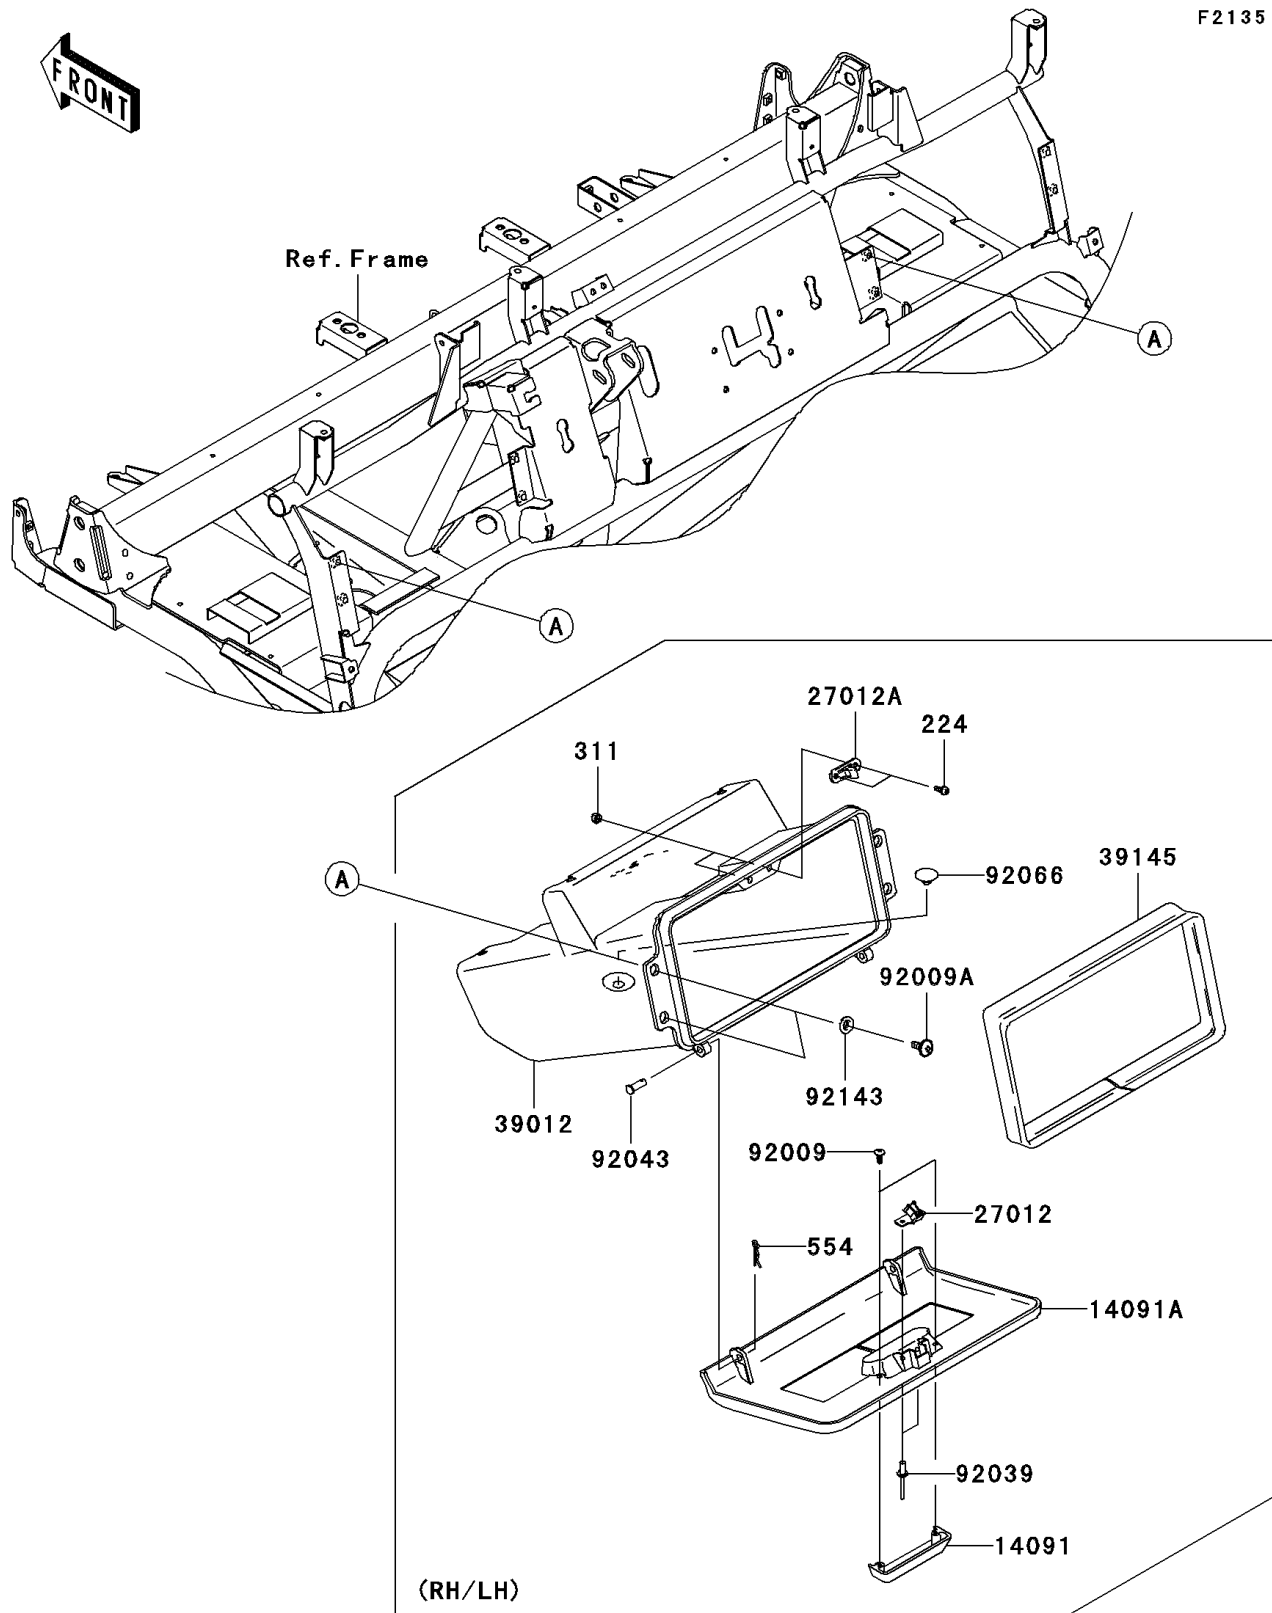

2010 MULE™ 4010 Trans4x4® Diesel Realtree APG HD® PARTS DIAGRAM

Front Box

F2135

2010 MULE™ 4010 Trans4x4® Diesel Realtree APG HD® PARTS LIST

Front Box

ITEM NAME	PART NUMBER	QUANTITY
SCREW-PAN-WP-CROS,4X12 (Ref # 224)	224AB0412	1
NUT-HEX (Ref # 311)	311AB0400	1
PIN-SNAP (Ref # 554)	554DA0600	1
COVER,STORAGE GRIP,S.M.BROWN (Ref # 14091)	14091-1659-275	1
COVER,CONTROL PANEL,CAMOUFLAGE (Ref # 14091A)	14091-1660-16P	1
HOOK (Ref # 27012)	27012-1607	1
HOOK (Ref # 27012A)	27012-1612	1
CASE-STORAGE,RH,S.M.BROWN (Ref # 39012)	39012-1061-275	1
TRIM-SEAL,L=774 (Ref # 39145)	39145-1130	1
SCREW,TAPPING,4X12 (Ref # 92009)	92009-1444	1
SCREW,6X16 (Ref # 92009A)	92009-1621	1
RIVET (Ref # 92039)	92039-1041	1
PIN,6X14.5 (Ref # 92043)	92043-125	1
PLUG (Ref # 92066)	92066-1485	1
COLLAR (Ref # 92143)	92143-1087	1