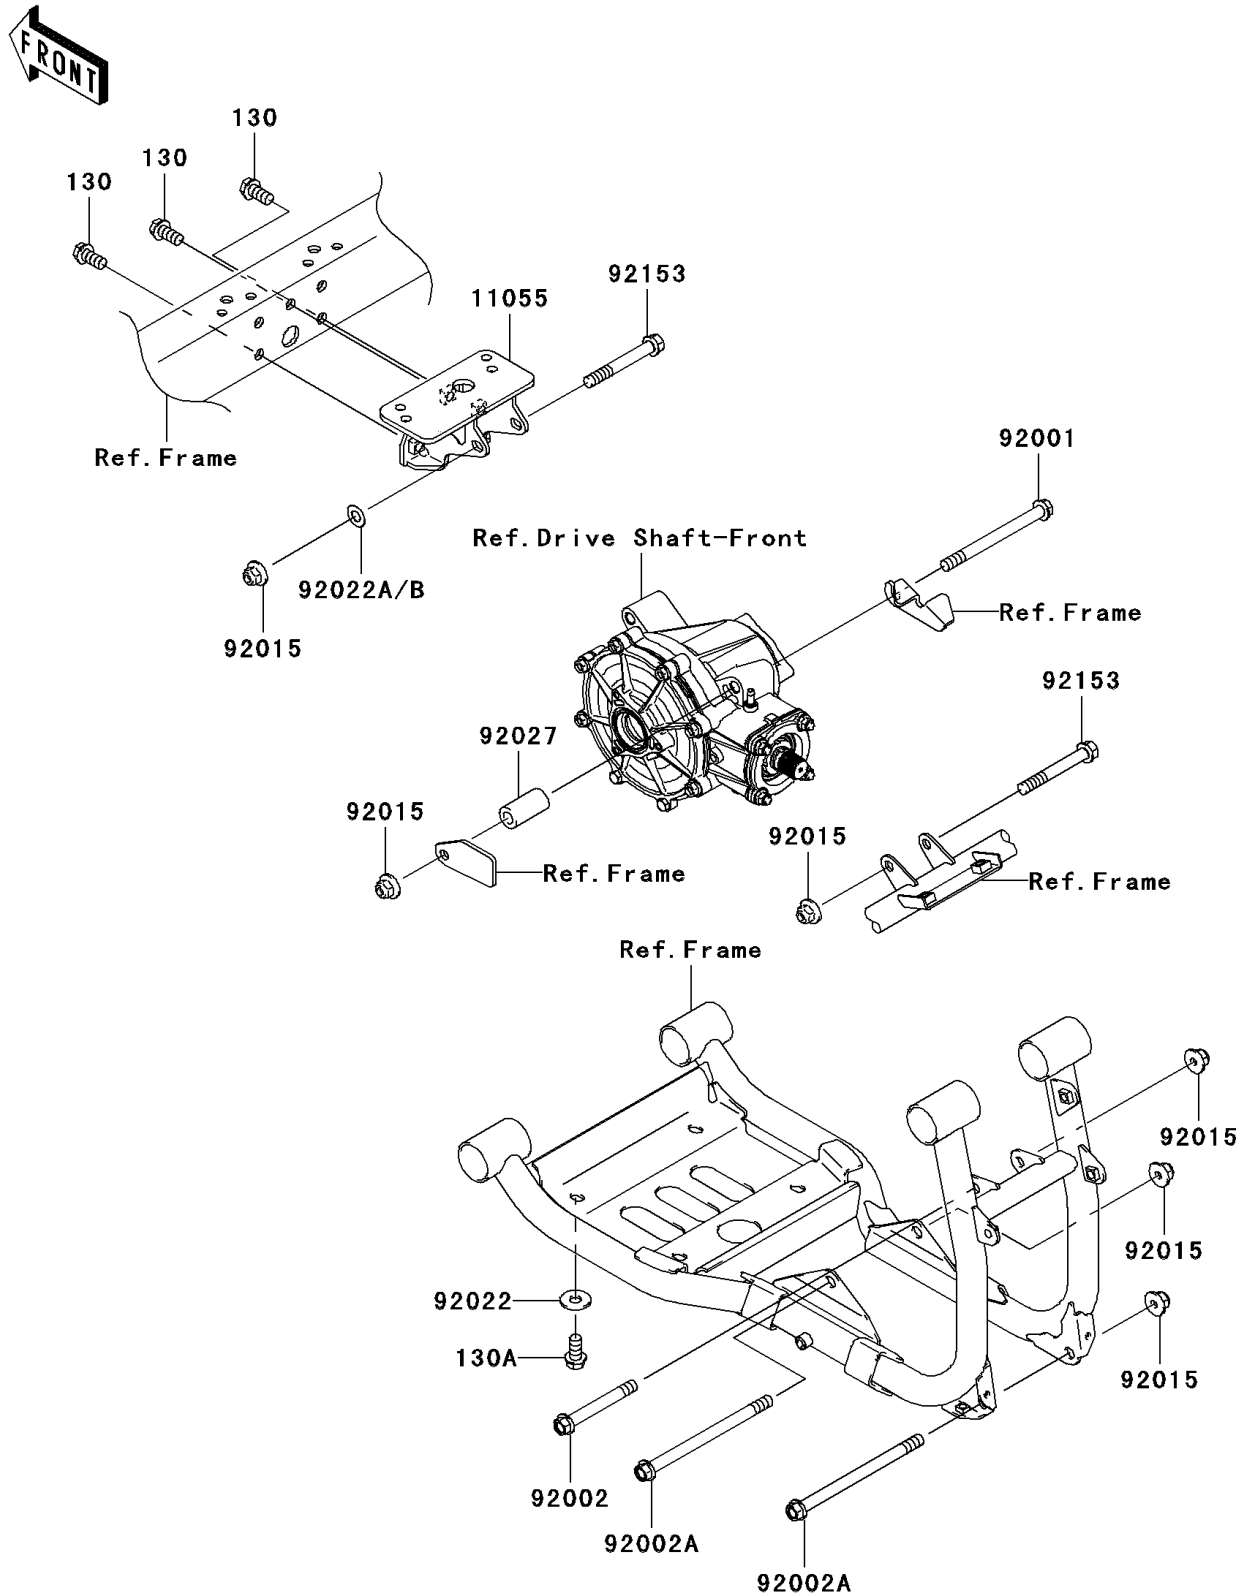

## 2010 MULE™ 4010 Trans4x4® Diesel Realtree APG HD® PARTS DIAGRAM

Engine Mount

F2122

## 2010 MULE™ 4010 Trans4x4® Diesel Realtree APG HD® PARTS LIST

Engine Mount

ITEM NAME	PART NUMBER	QUANTITY
BOLT-FLANGED,10X20 (Ref # 130)	130BA1020	1
BOLT-FLANGED,10X20 (Ref # 130A)	130BB1020	1
BRACKET,FRONT GEAR CASE (Ref # 11055)	11055-1469	1
BOLT,FLANGED,10X115 (Ref # 92001)	92001-1603	1
BOLT,FLANGED,10X80 (Ref # 92002)	92002-1764	1
BOLT,FLANGED,10X145 (Ref # 92002A)	92002-1765	1
NUT,LOCK,10MM (Ref # 92015)	92015-1597	1
WASHER,10.5X26X2.3,BLACK (Ref # 92022)	92022-1396	1
WASHER,10.2X20X0.5 (Ref # 92022A)	92022-1649	1
WASHER,10.5X20X1 (Ref # 92022B)	92022-239	1
COLLAR,11X20X39 (Ref # 92027)	92027-1518	1
BOLT,FLANGED,10X75 (Ref # 92153)	92153-1384	1