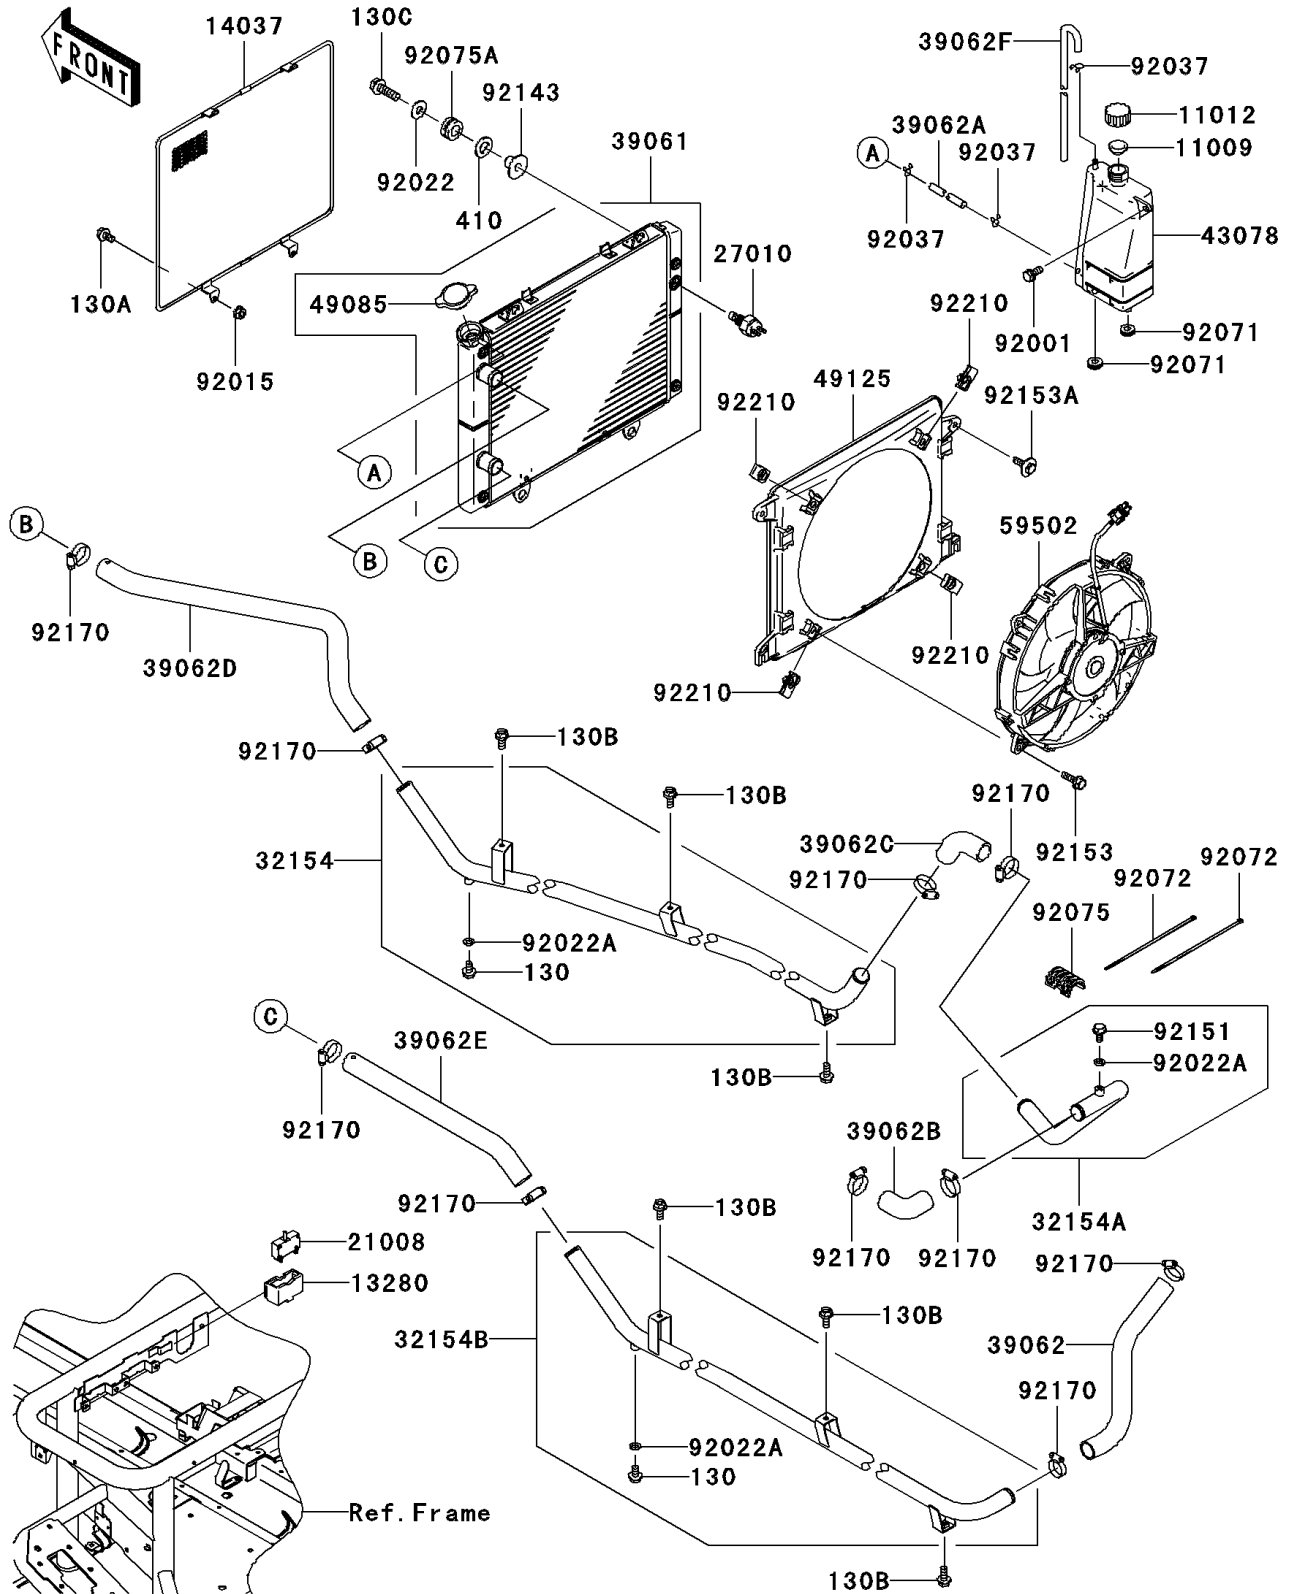

## 2010 MULE™ 4010 Trans4x4® Diesel Realtree APG HD® PARTS DIAGRAM

Radiator

E3032

## 2010 MULE™ 4010 Trans4x4® Diesel Realtree APG HD® PARTS LIST

Radiator

ITEM NAME	PART NUMBER	QUANTITY
GASKET,RESERVOIR TANK CAP (Ref # 11009)	11009-1145	1
CAP (Ref # 11012)	11012-1084	1
HOLDER,BREAKER (Ref # 13280)	13280-0082	1
SCREEN (Ref # 14037)	14037-7506	1
BREAKER,FAN MOTOR (Ref # 21008)	21008-0005	1
SWITCH,FAN (Ref # 27010)	27010-1317	1
PIPE,RH FR (Ref # 32154)	32154-7503	1
PIPE,RH (Ref # 32154A)	32154-7608	1
PIPE,LH (Ref # 32154B)	32154-7610	1
RADIATOR-ASSY (Ref # 39061)	39061-0147	1
HOSE-COOLING (Ref # 39062)	39062-0032	1
HOSE-COOLING,5.5X10.5X650 (Ref # 39062A)	39062-0266	1
HOSE-COOLING (Ref # 39062B)	39062-7503	1
HOSE-COOLING (Ref # 39062C)	39062-7504	1
HOSE-COOLING (Ref # 39062D)	39062-7505	1
HOSE-COOLING (Ref # 39062E)	39062-7506	1
HOSE-COOLING,DRAIN (Ref # 39062F)	39062-7507	1
RESERVOIR (Ref # 43078)	43078-0062	1
CAP-ASSY-PRESSURE (Ref # 49085)	49085-7501	1
SHROUD (Ref # 49125)	49125-0035	1
FAN-ASSY (Ref # 59502)	59502-7501	1
BOLT,W/P,6X16 (Ref # 92001)	92001-1860	1
NUT,FLANGED,6MM (Ref # 92015)	92015-1367	1
WASHER,8.5X20X1.6,BLACK (Ref # 92022)	92022-1317	1
WASHER,6.2X11X1 (Ref # 92022A)	92022-304	1
CLAMP,TUBE (Ref # 92037)	92037-147	1
GROMMET (Ref # 92071)	92071-1115	1
BAND,L=188 (Ref # 92072)	92072-1239	1
DAMPER,FUEL TANK (Ref # 92075)	92075-1806	1

## 2010 MULE™ 4010 Trans4x4® Diesel Realtree APG HD® PARTS LIST

Radiator

ITEM NAME	PART NUMBER	QUANTITY
DAMPER (Ref # 92075A)	92075-294	1
COLLAR (Ref # 92143)	92143-1946	1
BOLT,6X10 (Ref # 92151)	92151-1832	1
BOLT (Ref # 92153)	92153-7505	1
BOLT (Ref # 92153A)	92153-7506	1
CLAMP,COOLING HOSE (Ref # 92170)	92170-1284	1
NUT (Ref # 92210)	92210-1331	1
BOLT-FLANGED,6X10 (Ref # 130)	130BB0610	1
BOLT-FLANGED,6X12 (Ref # 130A)	130BB0612	1
BOLT-FLANGED,6X14 (Ref # 130B)	130BB0614	1
BOLT-FLANGED,8X25 (Ref # 130C)	130BB0825	1
WASHER-PLAIN-SMALL,12MM,BLACK (Ref # 410)	410AB1200	1