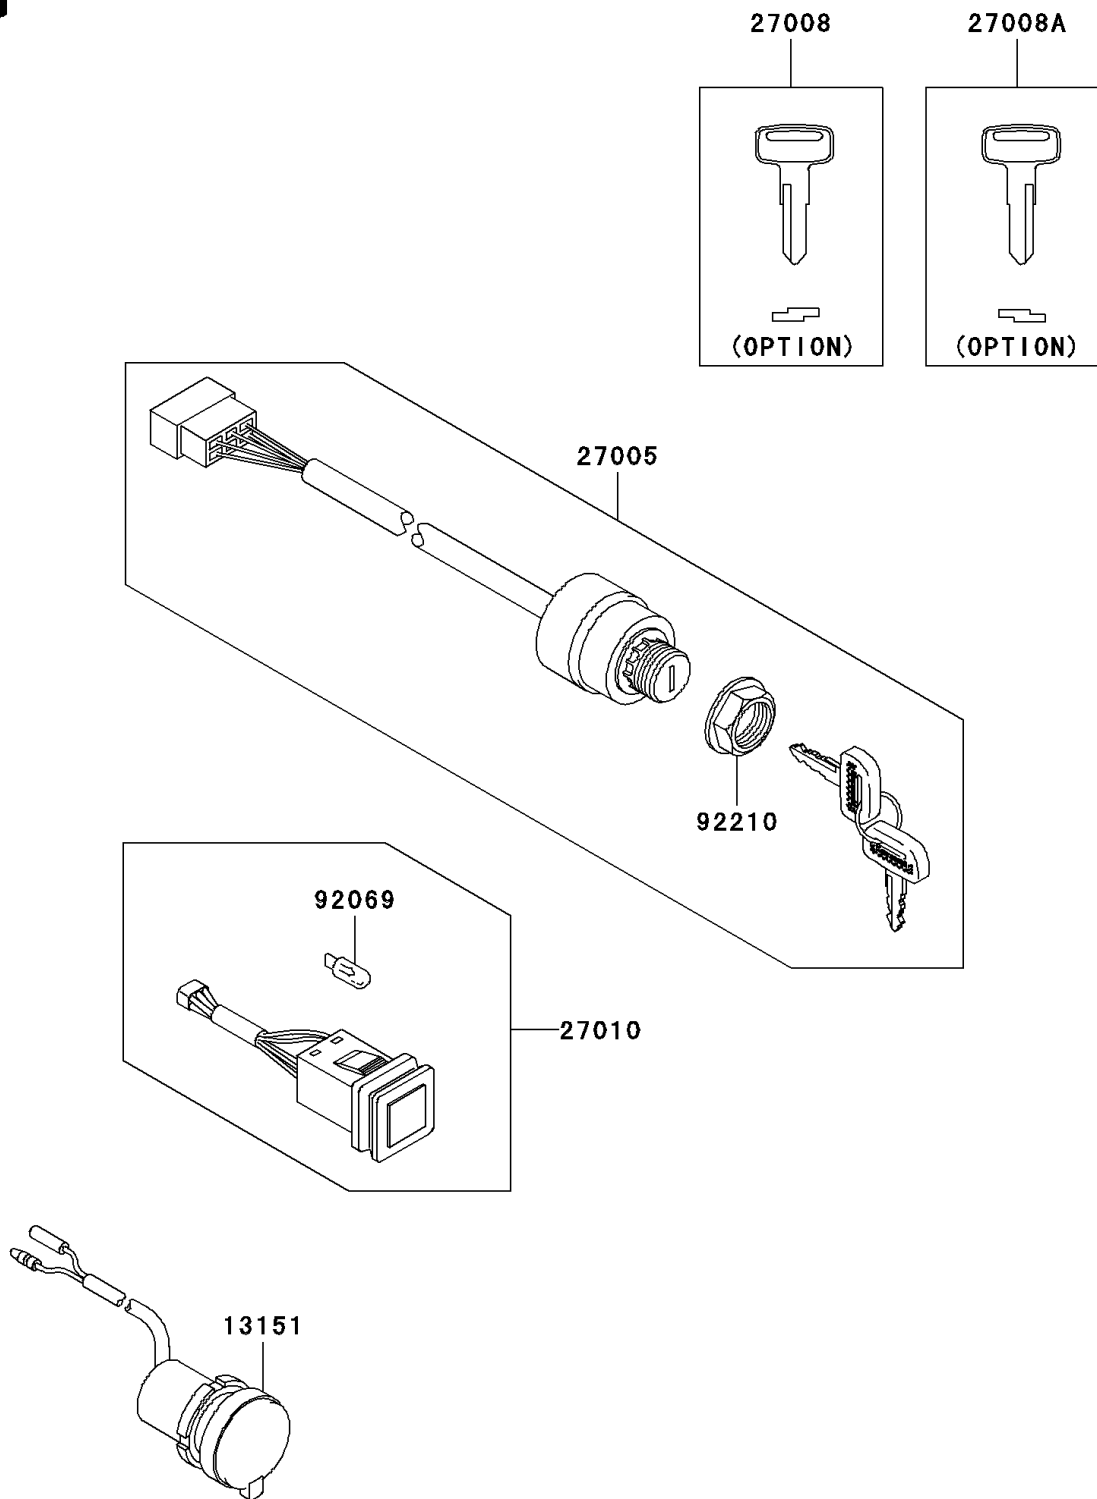

## 2009 MULE™ 4010 4x4 Hardwoods Green HD® PARTS DIAGRAM

Ignition Switch

F2770

## 2009 MULE™ 4010 4x4 Hardwoods Green HD® PARTS LIST

Ignition Switch

ITEM NAME	PART NUMBER	QUANTITY
SWITCH-COMP,D.C.TERMINAL (Ref # 13151)	13151-0003	1
SWITCH-ASSY-IGNITION (Ref # 27005)	27005-0011	1
KEY-LOCK,BLANK (Ref # 27008)	27008-1153	1
KEY-LOCK,BLANK (Ref # 27008A)	27008-1157	1
SWITCH,HEAD LAMP (Ref # 27010)	27010-1498	1
BULB,12V 1.7W,T6.5 (Ref # 92069)	92069-1118	1
NUT,IGNITION SWITCH (Ref # 92210)	92210-1264	1