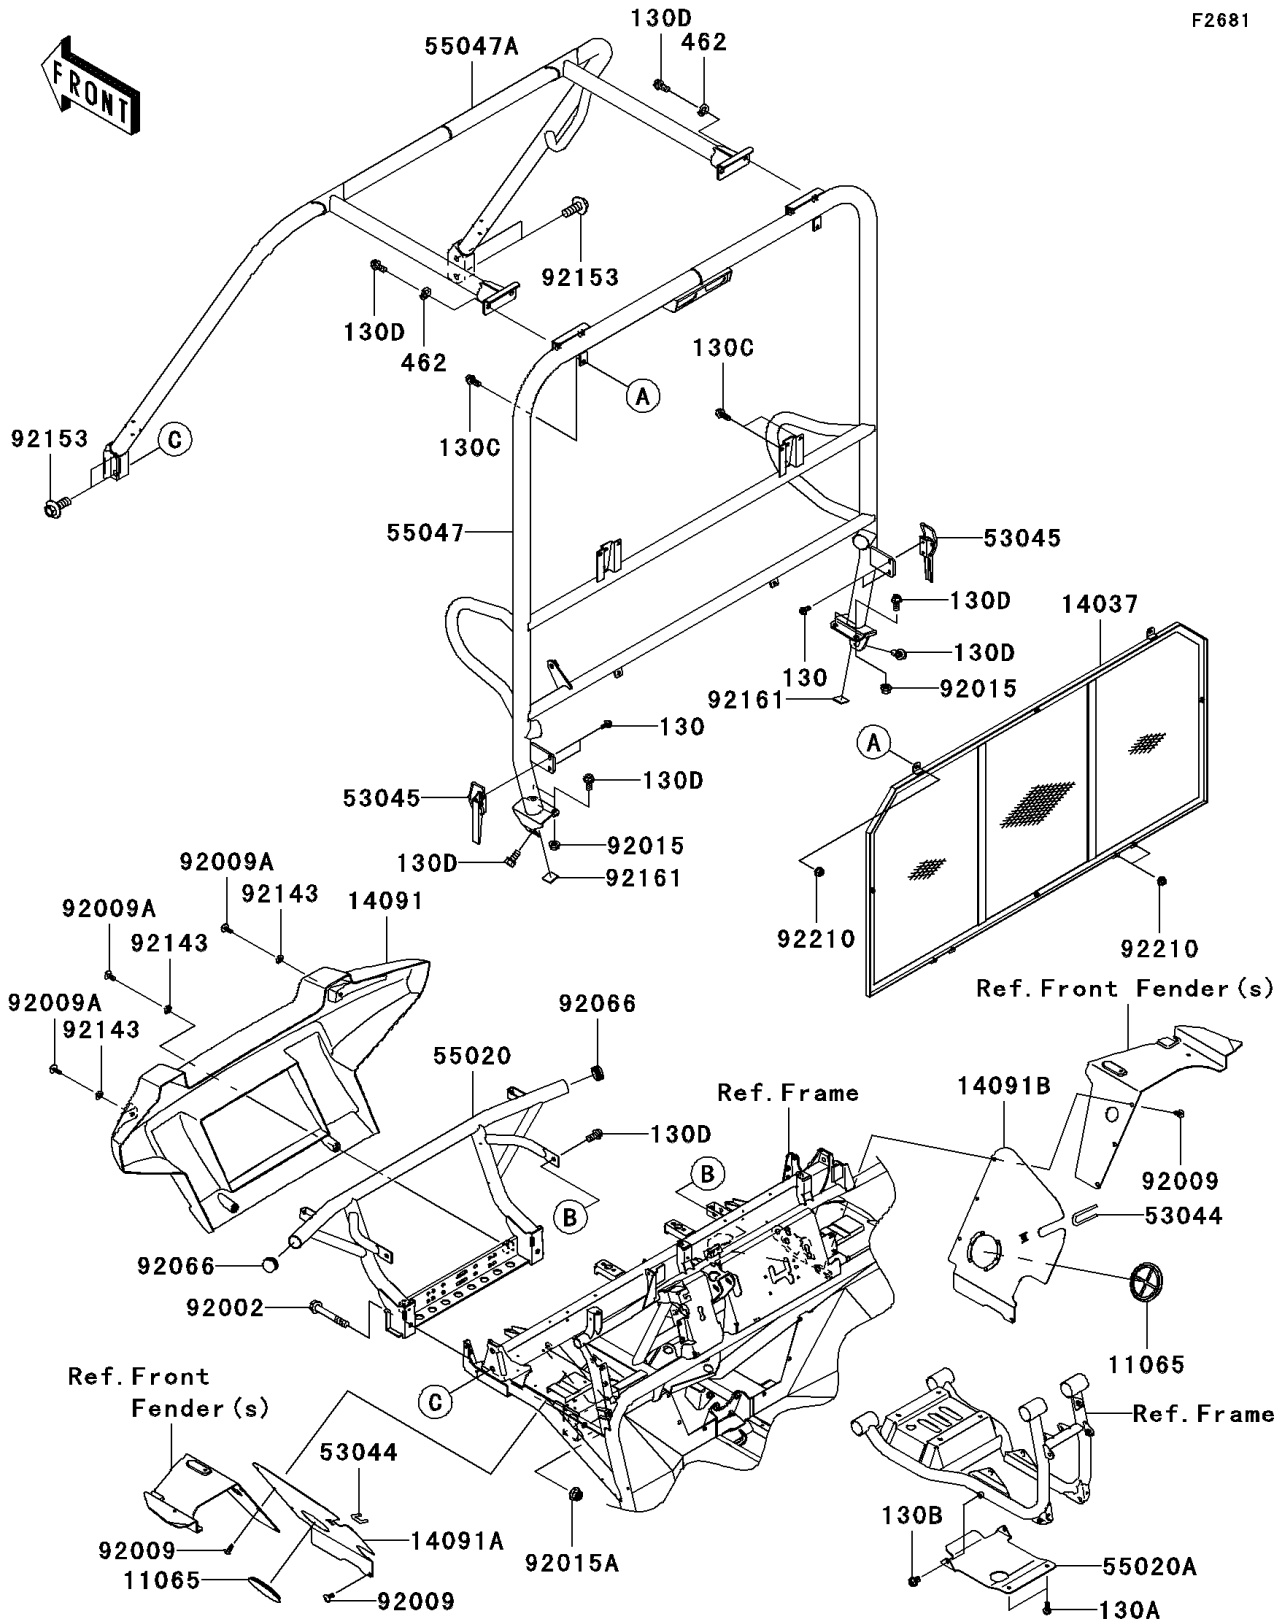

## 2009 MULE™ 4010 4x4 Hardwoods Green HD® PARTS DIAGRAM

Guards/Cab Frame

F2681

## 2009 MULE™ 4010 4x4 Hardwoods Green HD® PARTS LIST

Guards/Cab Frame

ITEM NAME	PART NUMBER	QUANTITY
BOLT-FLANGED,6X14 (Ref # 130)	130BB0614	1
BOLT-FLANGED,6X16 (Ref # 130A)	130BB0616	1
BOLT-FLANGED,8X12 (Ref # 130B)	130BB0812	1
BOLT-FLANGED,8X20 (Ref # 130C)	130BB0820	1
BOLT-FLANGED,10X20 (Ref # 130D)	130BB1020	1
WASHER-SPRING,10MM (Ref # 462)	462DB1000	1
CAP,F.BLACK (Ref # 11065)	11065-1053-6Z	1
SCREEN,REAR GUARD,T.BLACK (Ref # 14037)	14037-0016-388	1
COVER,FRONT GUARD,F.BLACK (Ref # 14091)	14091-0817-6Z	1
COVER,FR,LH (Ref # 14091A)	14091-1758	1
COVER,FR,RH (Ref # 14091B)	14091-1759	1
TRIM (Ref # 53044)	53044-1137	1
HOOK-ASSY (Ref # 53045)	53045-1063	1
GUARD,FR (Ref # 55020)	55020-0387	1
GUARD,GEAR CASE (Ref # 55020A)	55020-7506	1
BAR-COMP,T.BLACK (Ref # 55047)	55047-0018-388	1
BAR-COMP,FR,T.BLACK (Ref # 55047A)	55047-7514-388	1
BOLT,FLANGED,12X75 (Ref # 92002)	92002-1661	1
SCREW,TAPPING,6X16 (Ref # 92009)	92009-1166	1
SCREW,6X16 (Ref # 92009A)	92009-1621	1
NUT,FLANGED,10MM (Ref # 92015)	92015-1428	1
NUT,LOCK,FLANGED,12MM (Ref # 92015A)	92015-1433	1
PLUG (Ref # 92066)	92066-7503	1
COLLAR (Ref # 92143)	92143-1087	1
BOLT,FLANGED,14X36 (Ref # 92153)	92153-1282	1
DAMPER (Ref # 92161)	92161-0020	1
NUT,FLANGED,LOCK,8MM (Ref # 92210)	92210-0005	1