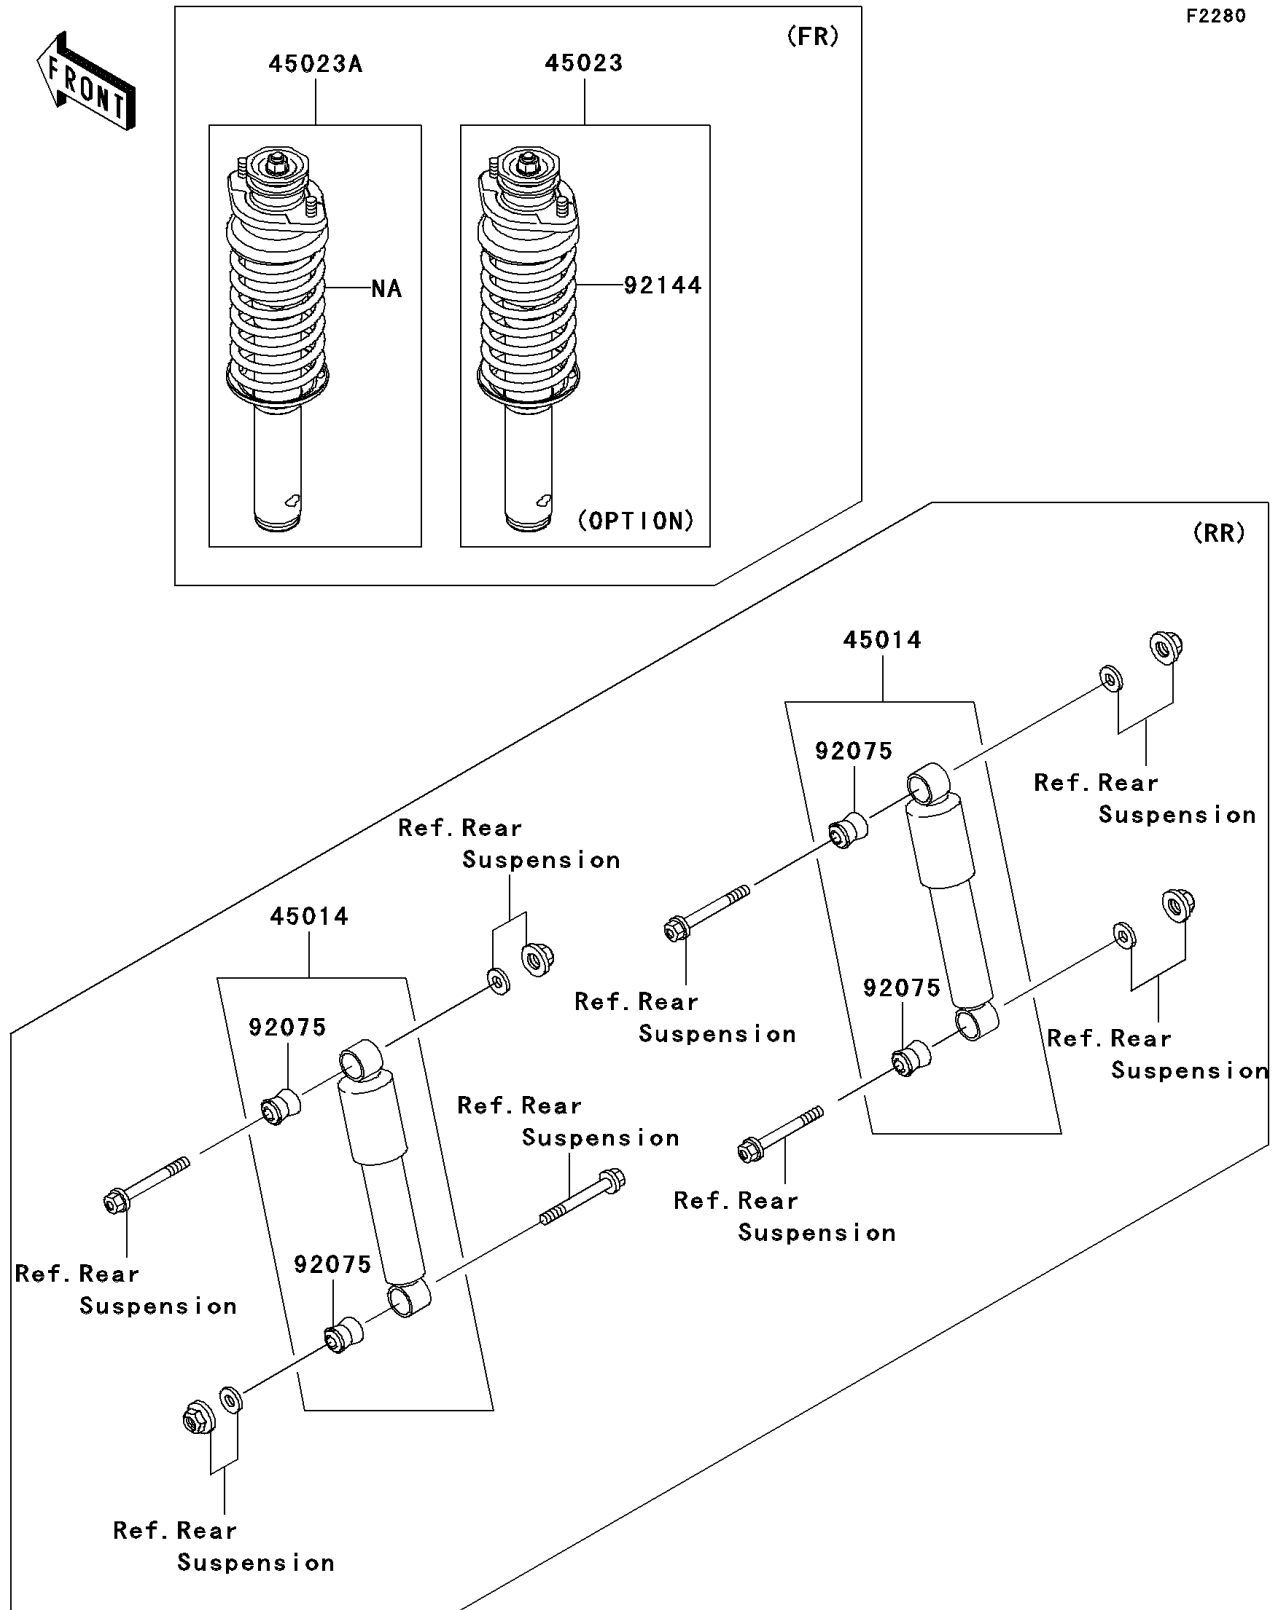

2009 MULE™ 4010 4x4 Hardwoods Green HD® PARTS DIAGRAM

Shock Absorber(s)

F2280

2009 MULE™ 4010 4x4 Hardwoods Green HD® PARTS LIST

Shock Absorber(s)

ITEM NAME	PART NUMBER	QUANTITY
SHOCKABSORBER,RR (Ref # 45014)	45014-1435	1
STRUT,FR,K=3.13 (Ref # 45023)	45023-1006	1
STRUT,FR,K=1.95 (Ref # 45023A)	45023-7503	1
DAMPER,SHOCKABSORBER (Ref # 92075)	92075-1784	1
SPRING,STRUT,K=30.7N/MM (Ref # 92144)	92144-1919	1