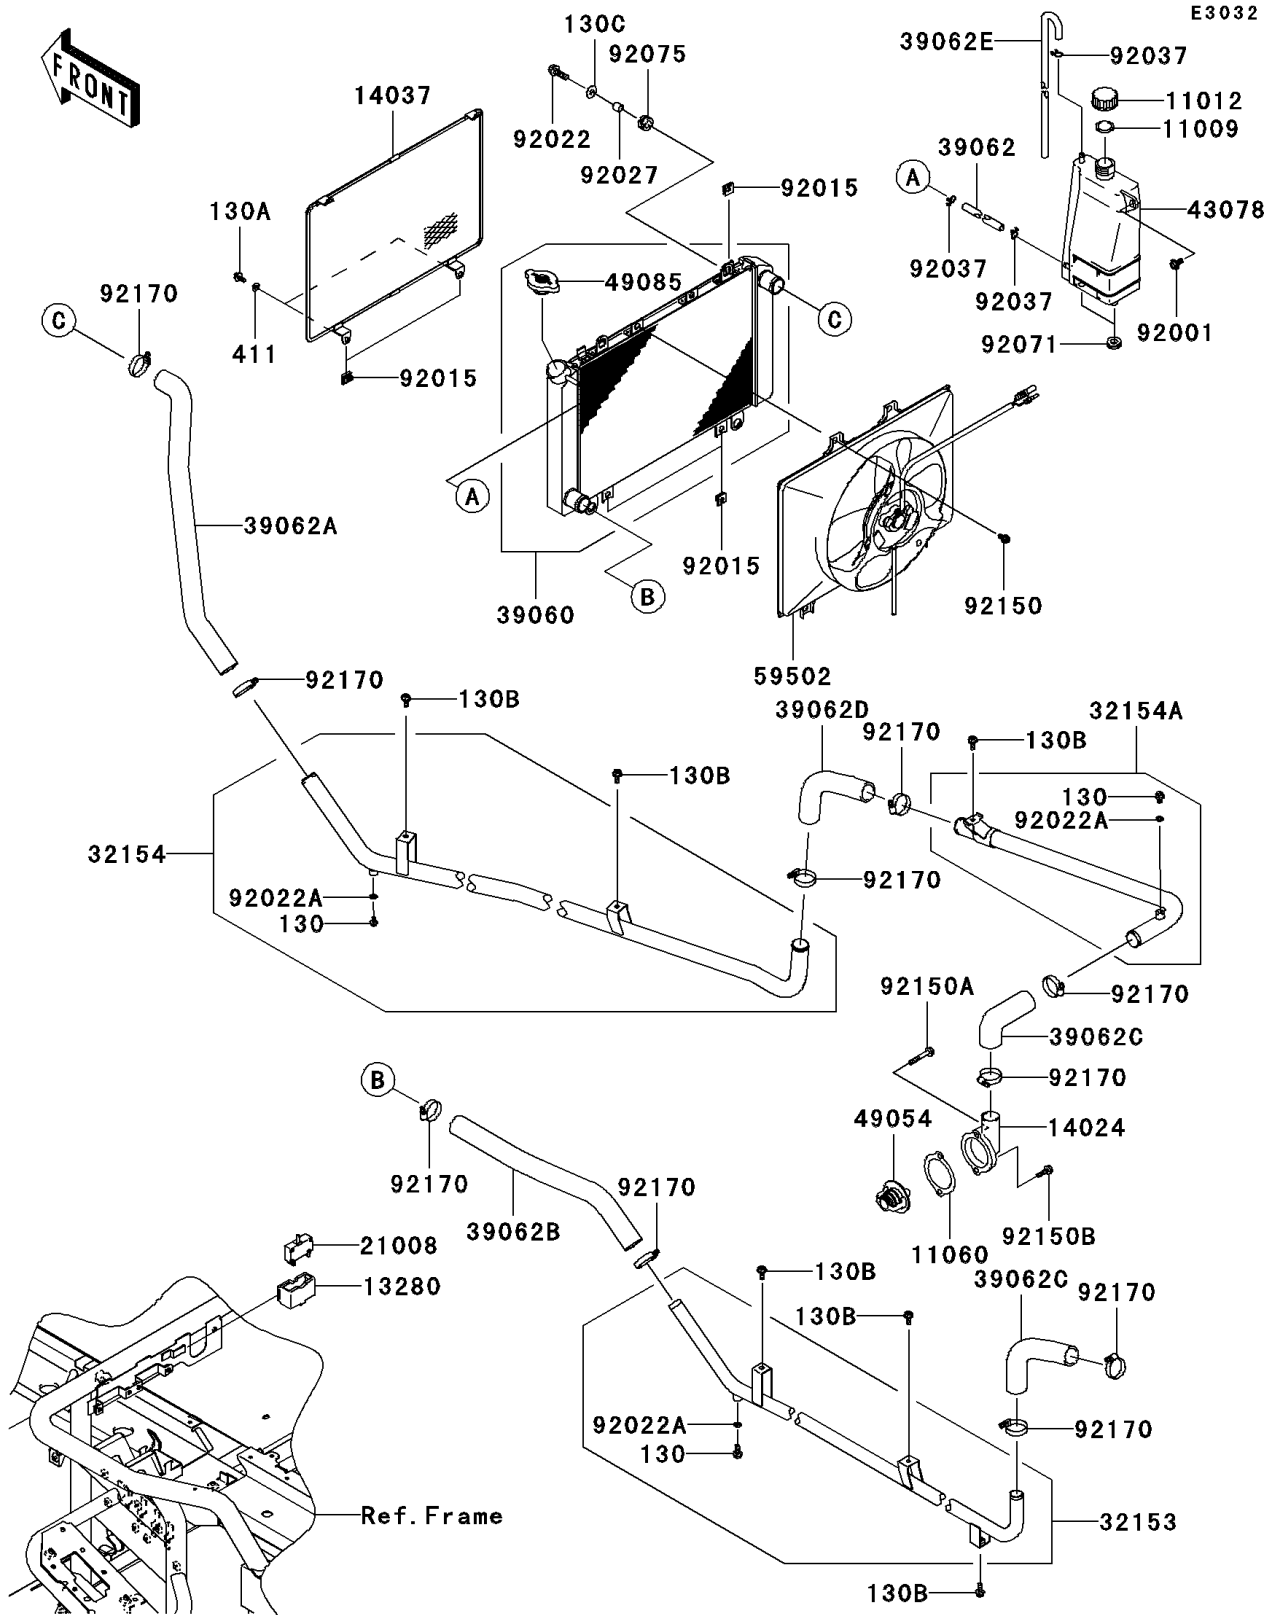

## 2009 MULE™ 4010 4x4 Hardwoods Green HD® PARTS DIAGRAM

Radiator

## 2009 MULE™ 4010 4x4 Hardwoods Green HD® PARTS LIST

Radiator

ITEM NAME	PART NUMBER	QUANTITY
BOLT-FLANGED,6X10 (Ref # 130)	130BB0610	1
BOLT-FLANGED,6X12 (Ref # 130A)	130BB0612	1
BOLT-FLANGED,6X14 (Ref # 130B)	130BB0614	1
BOLT-FLANGED,8X25 (Ref # 130C)	130BB0825	1
WASHER-PLAIN,6.5X13X1 (Ref # 411)	411AB0600	1
GASKET,RESERVOIR TANK CAP (Ref # 11009)	11009-1145	1
CAP (Ref # 11012)	11012-1084	1
GASKET,THERMOSTAT COVER (Ref # 11060)	11060-2084	1
HOLDER,BREAKER (Ref # 13280)	13280-0082	1
COVER,THERMOSTAT (Ref # 14024)	14024-2293	1
SCREEN (Ref # 14037)	14037-0088	1
BREAKER,FAN MOTOR (Ref # 21008)	21008-0001	1
PIPE,LH (Ref # 32153)	32153-1326	1
PIPE,RH,FR (Ref # 32154)	32154-1656	1
PIPE,RH,RR (Ref # 32154A)	32154-1658	1
RADIATOR (Ref # 39060)	39060-0066	1
HOSE-COOLING,5.5X10.5X650 (Ref # 39062)	39062-0266	1
HOSE-COOLING,RH PIPE-RAD. (Ref # 39062A)	39062-0282	1
HOSE-COOLING,RAD.-LH PIPE (Ref # 39062B)	39062-0283	1
HOSE-COOLING,LH PIPE-E/G (Ref # 39062C)	39062-0286	1
HOSE-COOLING (Ref # 39062D)	39062-1832	1
HOSE-COOLING,DRAIN (Ref # 39062E)	39062-7507	1
RESERVOIR (Ref # 43078)	43078-1185	1
THERMOSTAT (Ref # 49054)	49054-2056	1
CAP-ASSY-PRESSURE (Ref # 49085)	49085-1066	1
FAN-ASSY (Ref # 59502)	59502-0042	1
BOLT,W/P,6X16 (Ref # 92001)	92001-1860	1
NUT (Ref # 92015)	92015-1487	1
WASHER,8.5X20X1.6,BLACK (Ref # 92022)	92022-1317	1

## 2009 MULE™ 4010 4x4 Hardwoods Green HD® PARTS LIST

Radiator

ITEM NAME	PART NUMBER	QUANTITY
WASHER,6.2X11X1 (Ref # 92022A)	92022-304	1
COLLAR,8.8X12X10.7 (Ref # 92027)	92027-102	1
CLAMP,TUBE (Ref # 92037)	92037-147	1
GROMMET (Ref # 92071)	92071-1115	1
DAMPER (Ref # 92075)	92075-294	1
BOLT,6X12 (Ref # 92150)	92150-1186	1
BOLT,6X40 (Ref # 92150A)	92150-2230	1
BOLT,6X20 (Ref # 92150B)	92150-2231	1
CLAMP,COOLING HOSE (Ref # 92170)	92170-1284	1