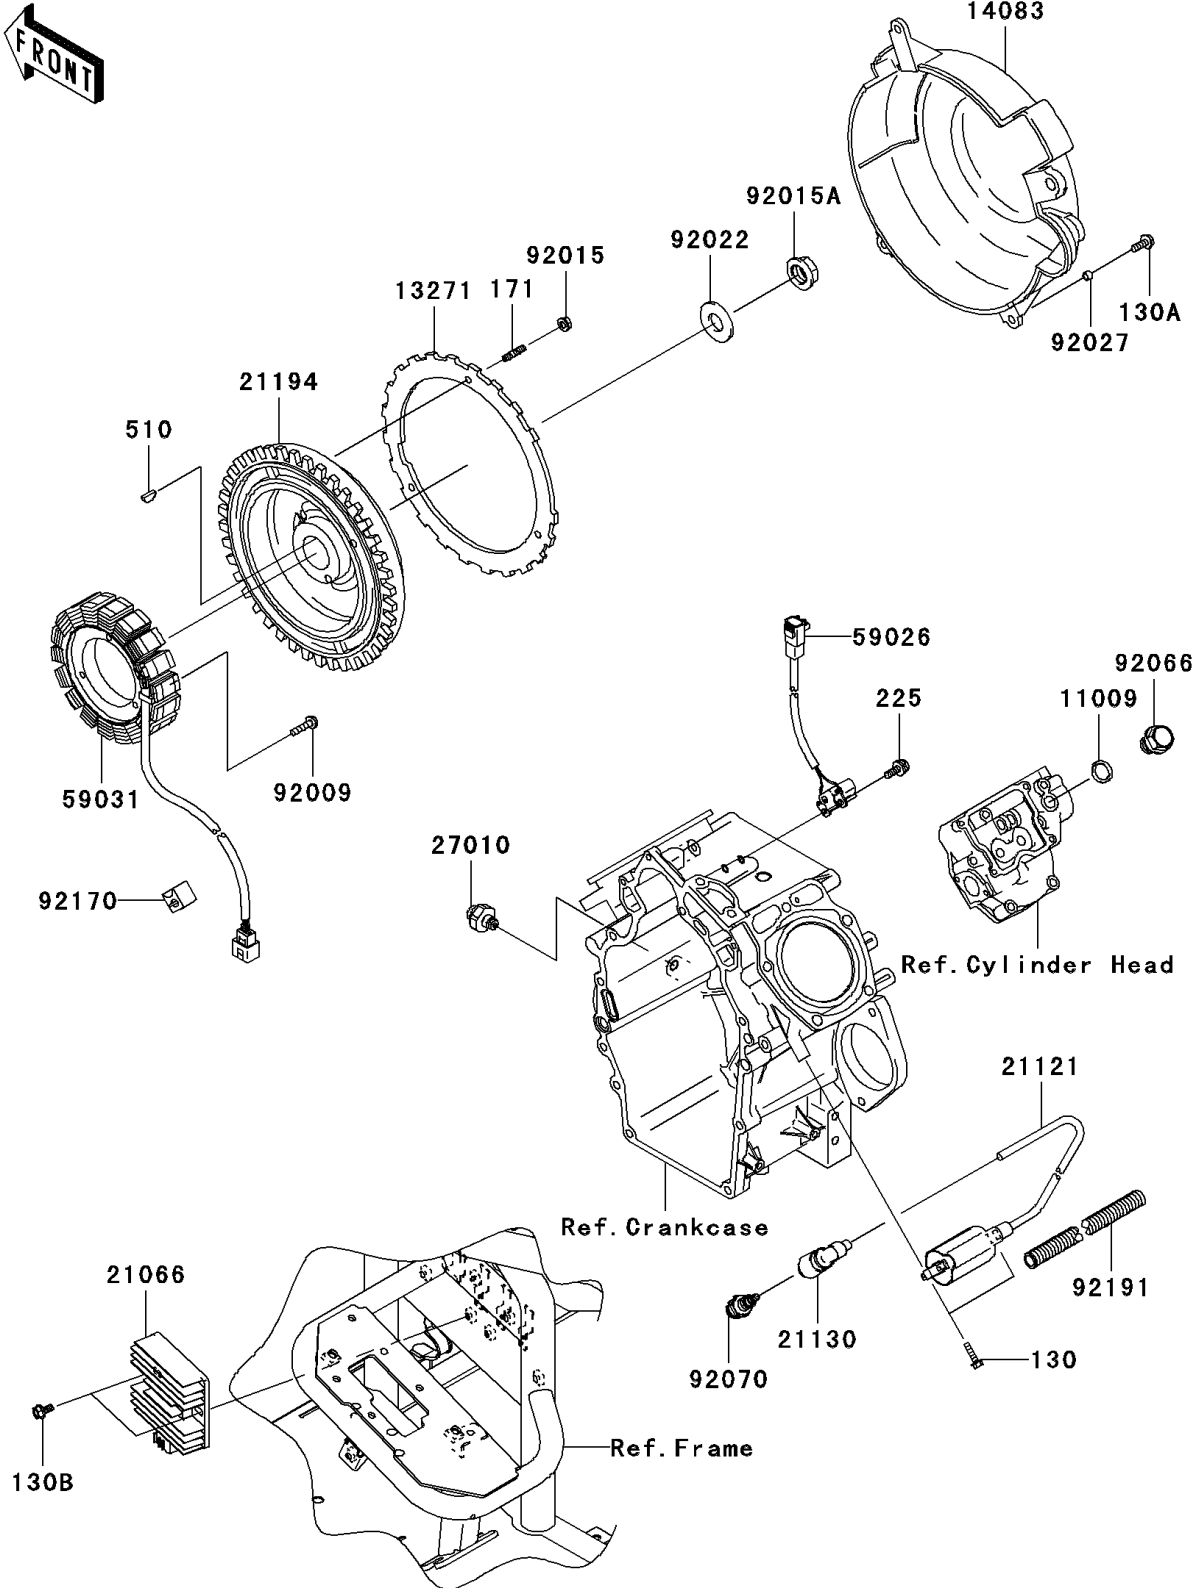

2009 MULE™ 4010 4x4 Hardwoods Green HD® PARTS DIAGRAM

Generator/Ignition Coil

E1811

2009 MULE™ 4010 4x4 Hardwoods Green HD® PARTS LIST

Generator/Ignition Coil

ITEM NAME	PART NUMBER	QUANTITY
BOLT-FLANGED,5X20 (Ref # 130)	130AA0520	1
BOLT-FLANGED,6X16 (Ref # 130A)	130AA0616	1
BOLT-FLANGED,6X14 (Ref # 130B)	130BB0614	1
BOLT-STUD,6X18 (Ref # 171)	171BA0618	1
SCREW-PAN-WSP-CROS,4X14 (Ref # 225)	225AA0414	1
KEY-WOODRUFF (Ref # 510)	510A5100	1
GASKET (Ref # 11009)	11009-2766	1
PLATE (Ref # 13271)	13271-2269	1
COVER-FLYWHEEL (Ref # 14083)	14083-2052	1
REGULATOR-VOLTAGE (Ref # 21066)	21066-0037	1
COIL-IGNITION (Ref # 21121)	21121-2092	1
CAP-SPARK PLUG (Ref # 21130)	21130-2060	1
FLYWHEEL-COMP (Ref # 21194)	21194-2352	1
SWITCH,OIL PRESSURE (Ref # 27010)	27010-1313	1
COIL-PULSING (Ref # 59026)	59026-2065	1
COIL-CHARGING (Ref # 59031)	59031-2136	1
SCREW (Ref # 92009)	92009-2273	1
NUT,FLANGED,6MM (Ref # 92015)	92015-1367	1
NUT (Ref # 92015A)	92015-2167	1
WASHER (Ref # 92022)	92022-2229	1
COLLAR,6.2X7.8X5 (Ref # 92027)	92027-2096	1
PLUG,DRAIN (Ref # 92066)	92066-2099	1
PLUG-SPARK,BPR2ES(NGK),SOLID (Ref # 92070)	92070-2110	1
CLAMP (Ref # 92170)	92170-2056	1
TUBE (Ref # 92191)	92191-2124	1