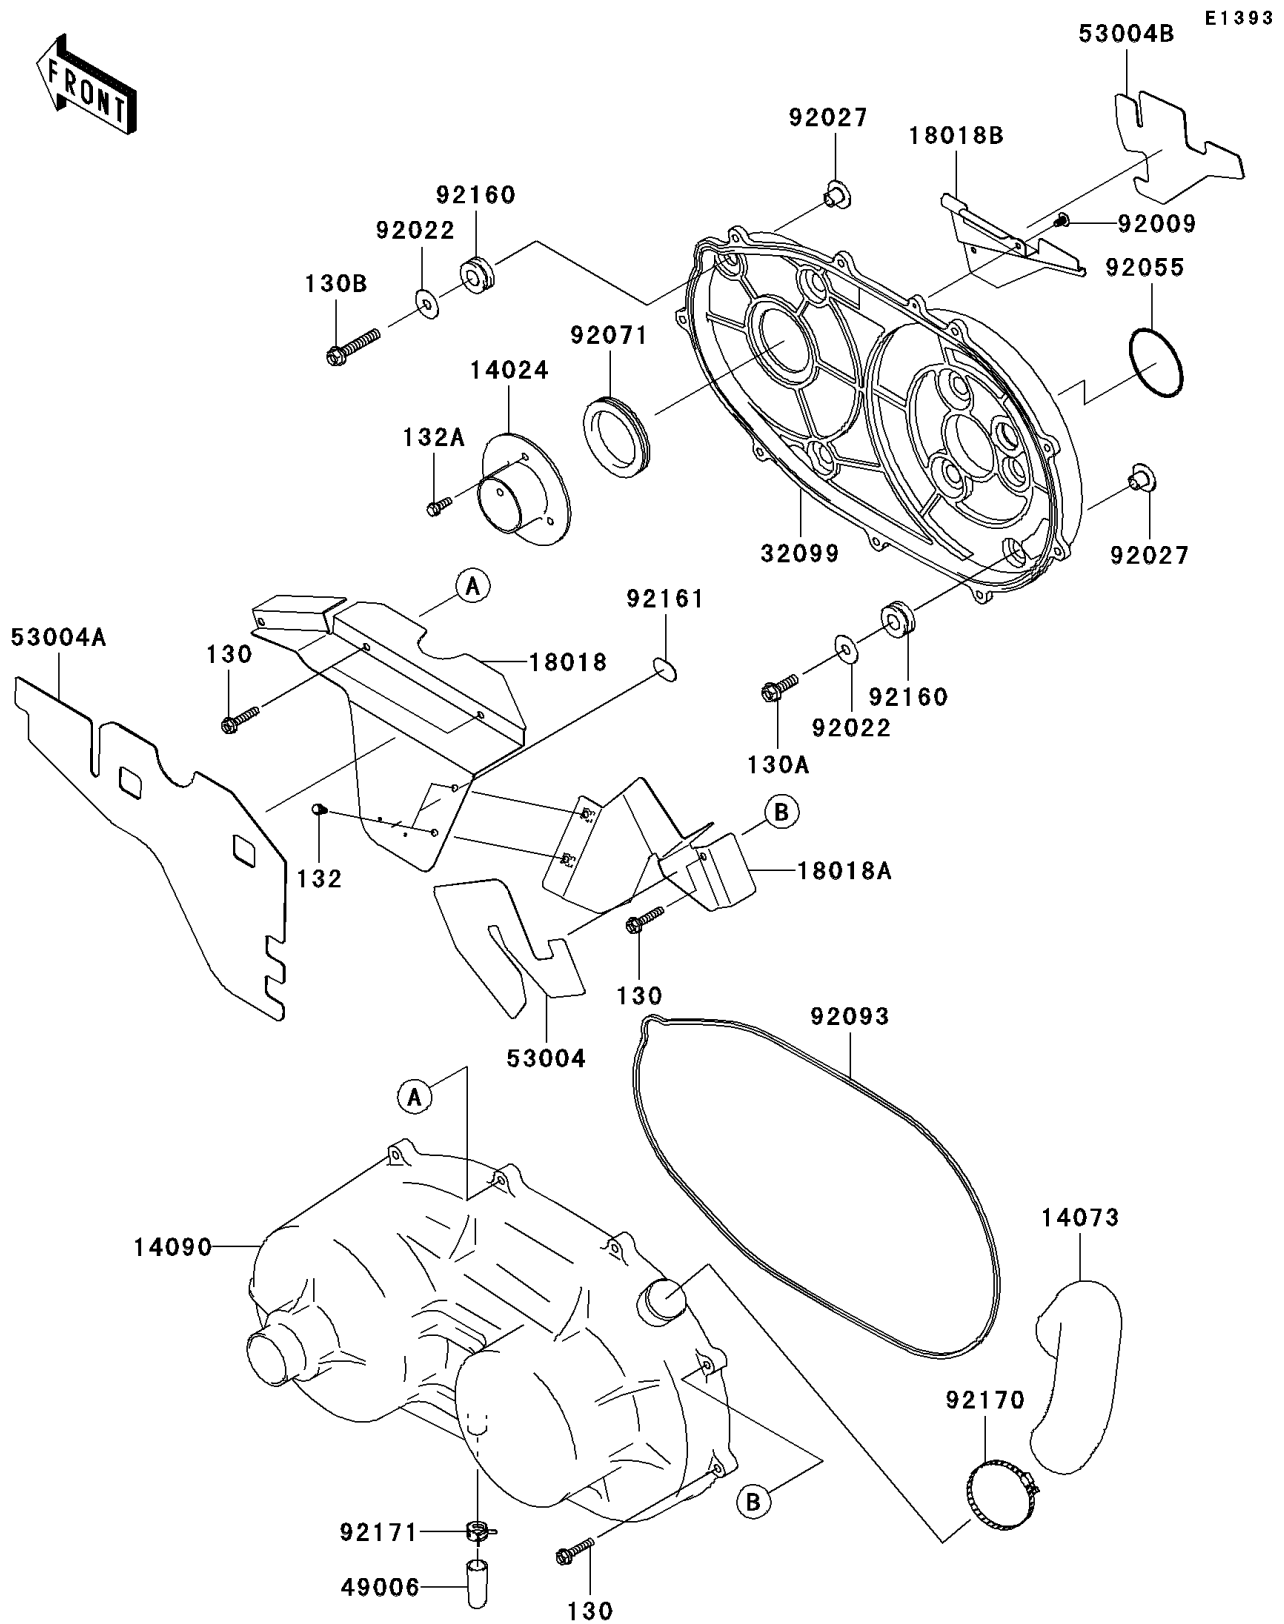

2009 MULE™ 4010 4x4 Hardwoods Green HD® PARTS DIAGRAM

Converter Cover

2009 MULE™ 4010 4x4 Hardwoods Green HD® PARTS LIST

Converter Cover

ITEM NAME	PART NUMBER	QUANTITY
BOLT-FLANGED,6X30 (Ref # 130)	130BB0630	1
BOLT-FLANGED,8X25 (Ref # 130A)	130BB0825	1
BOLT-FLANGED,8X45 (Ref # 130B)	130BB0845	1
BOLT-FLANGED-SMALL,6X10 (Ref # 132)	132BA0610	1
BOLT-FLANGED-SMALL,6X16 (Ref # 132A)	132BA0616	1
COVER,FAN (Ref # 14024)	14024-1554	1
DUCT,EXHAUST (Ref # 14073)	14073-0234	1
COVER,BELT CONVERTER (Ref # 14090)	14090-1239	1
PLATE-HEAT GUARD (Ref # 18018)	18018-0019	1
PLATE-HEAT GUARD (Ref # 18018A)	18018-0020	1
PLATE-HEAT GUARD (Ref # 18018B)	18018-0021	1
CASE,BELT CONVERTER (Ref # 32099)	32099-1140	1
BOOT (Ref # 49006)	49006-1351	1
MAT (Ref # 53004)	53004-0043	1
MAT (Ref # 53004A)	53004-0044	1
MAT (Ref # 53004B)	53004-0045	1
SCREW,TAPPING,5X10 (Ref # 92009)	92009-1332	1
WASHER,8.5X26X0.8 (Ref # 92022)	92022-101	1
COLLAR (Ref # 92027)	92027-4015	1
RING-O,CRANKCASE SIDE (Ref # 92055)	92055-1395	1
GROMMET,CONVERTER CASE (Ref # 92071)	92071-1212	1
SEAL (Ref # 92093)	92093-1526	1
DAMPER (Ref # 92160)	92160-1012	1
DAMPER (Ref # 92161)	92161-0406	1
CLAMP (Ref # 92170)	92170-1764	1
CLAMP (Ref # 92171)	92171-1277	1