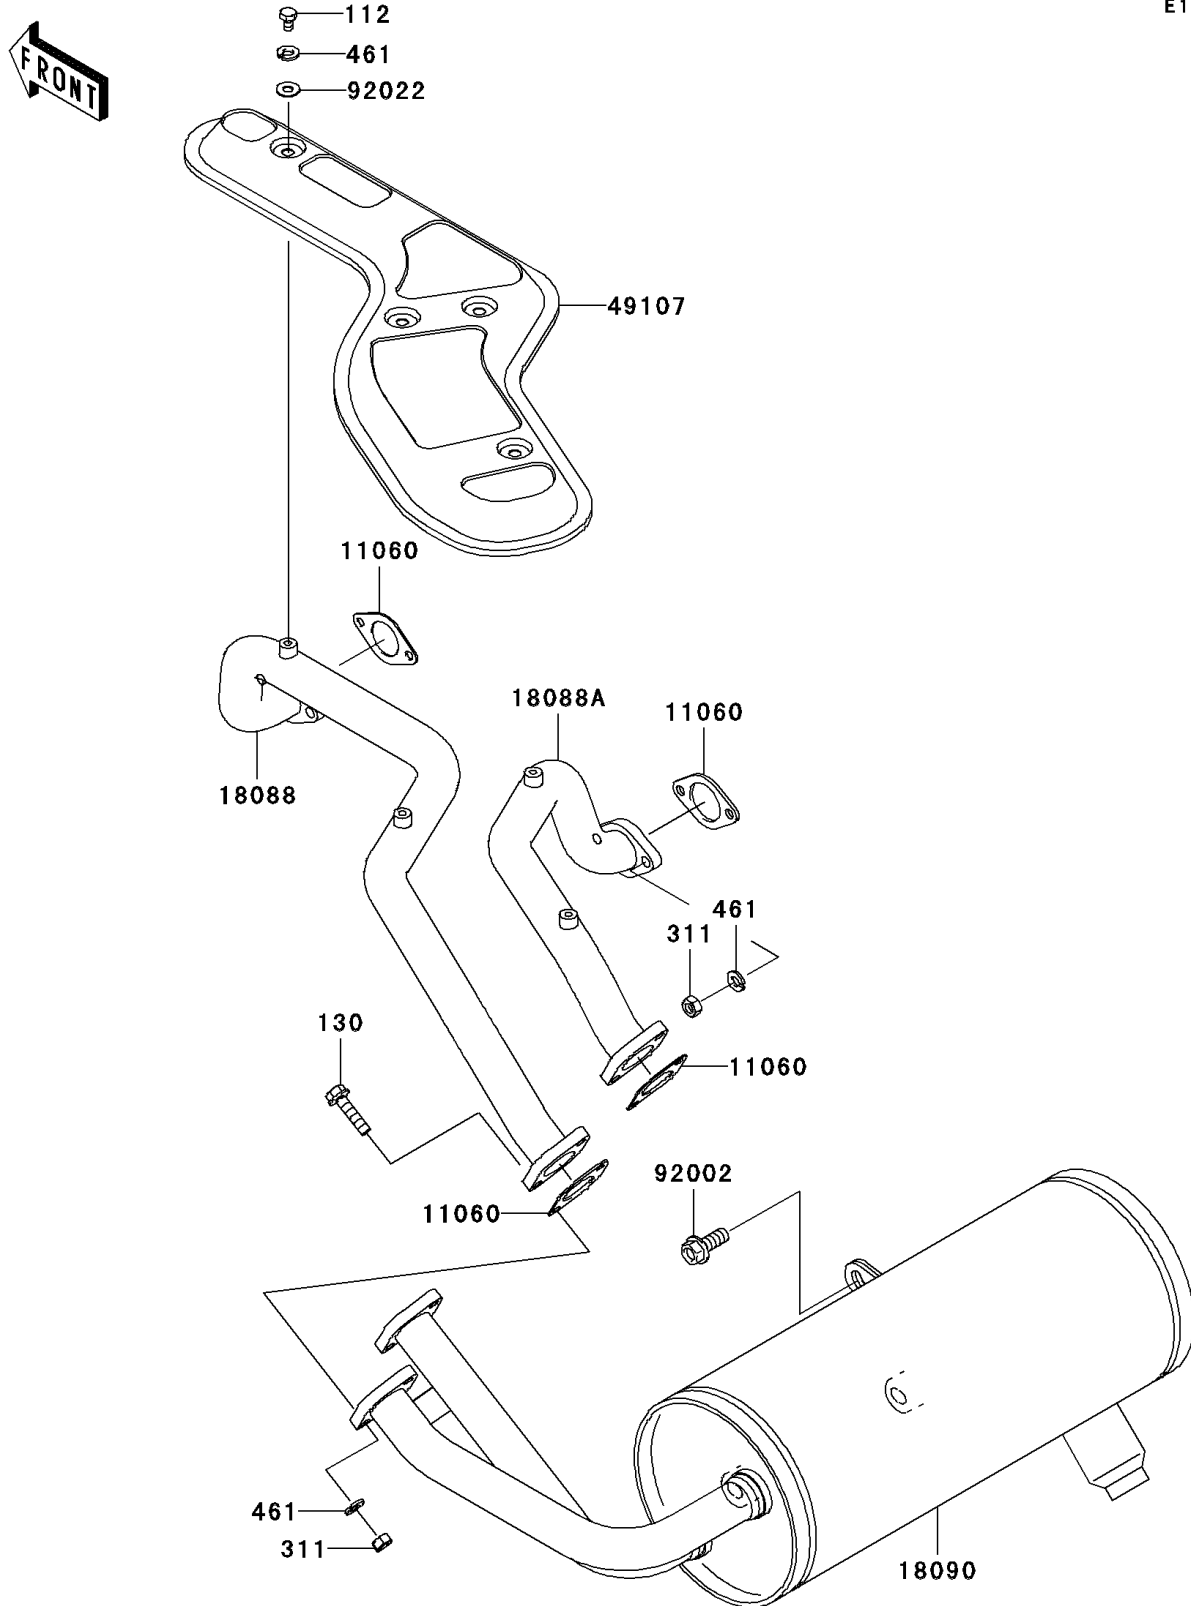

2009 MULE™ 4010 4x4 Hardwoods Green HD® PARTS DIAGRAM

Muffler(s)

E1140

2009 MULE™ 4010 4x4 Hardwoods Green HD® PARTS LIST

Muffler(s)

ITEM NAME	PART NUMBER	QUANTITY
BOLT-UPSET,6X10 (Ref # 112)	112BB0610	1
BOLT-FLANGED,6X25 (Ref # 130)	130BA0625	1
NUT-HEX (Ref # 311)	311BA0600	1
WASHER-SPRING,6MM (Ref # 461)	461DA0600	1
GASKET,EXHAUST PIPE (Ref # 11060)	11060-2079	1
PIPE-EXHAUST,FR (Ref # 18088)	18088-0467	1
PIPE-EXHAUST,RR (Ref # 18088A)	18088-0468	1
BODY-COMP-MUFFLER (Ref # 18090)	18090-1912	1
COVER-EXHAUST PIPE (Ref # 49107)	49107-1211	1
BOLT,8X20 (Ref # 92002)	92002-1250	1
WASHER,6.5X16X1.0 (Ref # 92022)	92022-1093	1