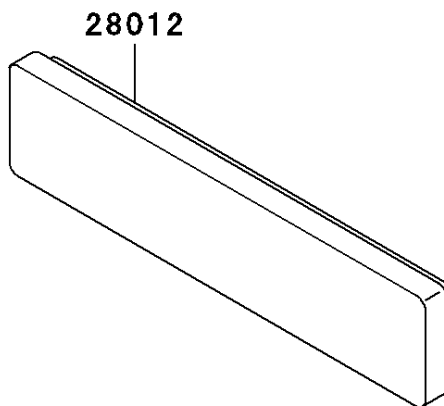

MULE™ 3010 Trans4x4 Diesel PARTS DIAGRAM

Reflectors(CN)

F2790

MULE™ 3010 Trans4x4 Diesel PARTS LIST

Reflectors(CN)

ITEM NAME	PART NUMBER	QUANTITY
-----------	-------------	----------