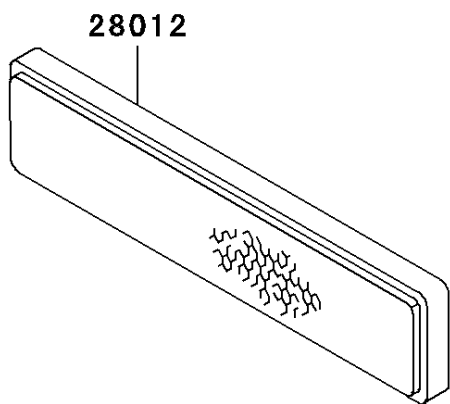

MULE™ 3010 Trans4x4 Diesel PARTS DIAGRAM

Reflectors(CN)

F2790

MULE™ 3010 Trans4x4 Diesel PARTS LIST

Reflectors(CN)

ITEM NAME	PART NUMBER	QUANTITY
-----------	-------------	----------