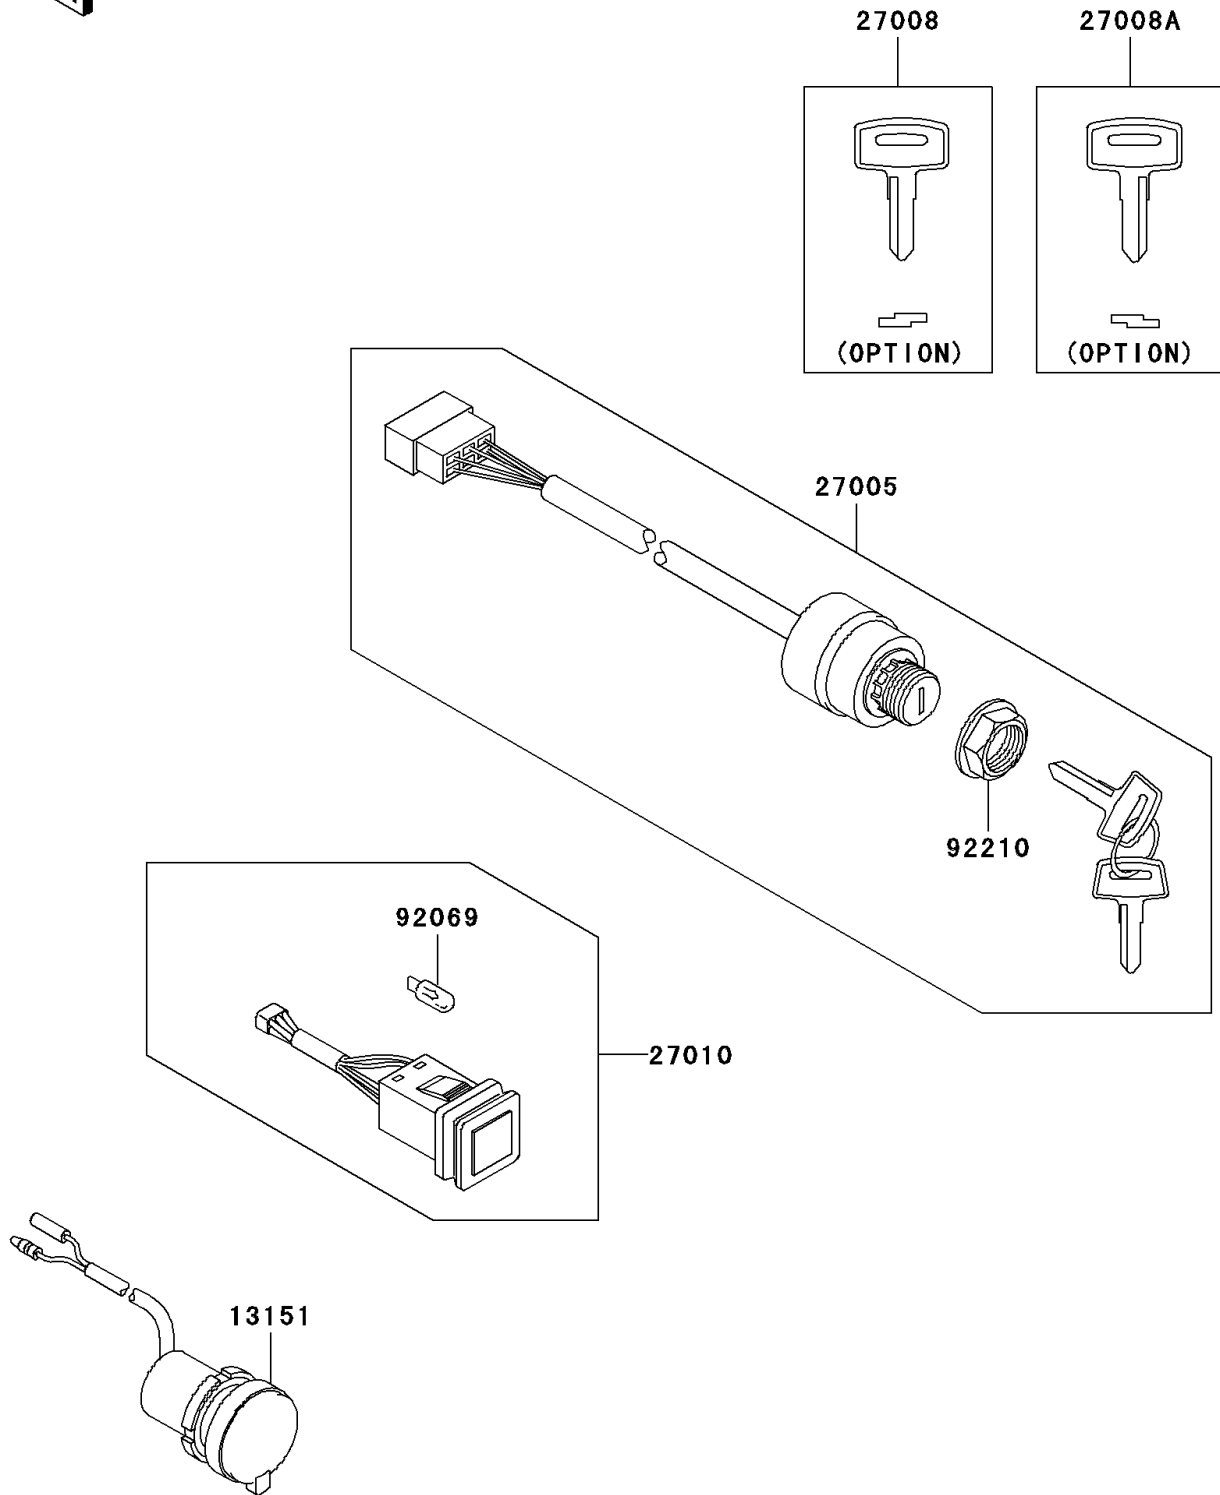

MULE™ 3010 Trans4x4 Diesel PARTS DIAGRAM

Ignition Switch

F2770

MULE™ 3010 Trans4x4 Diesel PARTS LIST

Ignition Switch

ITEM NAME	PART NUMBER	QUANTITY
-----------	-------------	----------