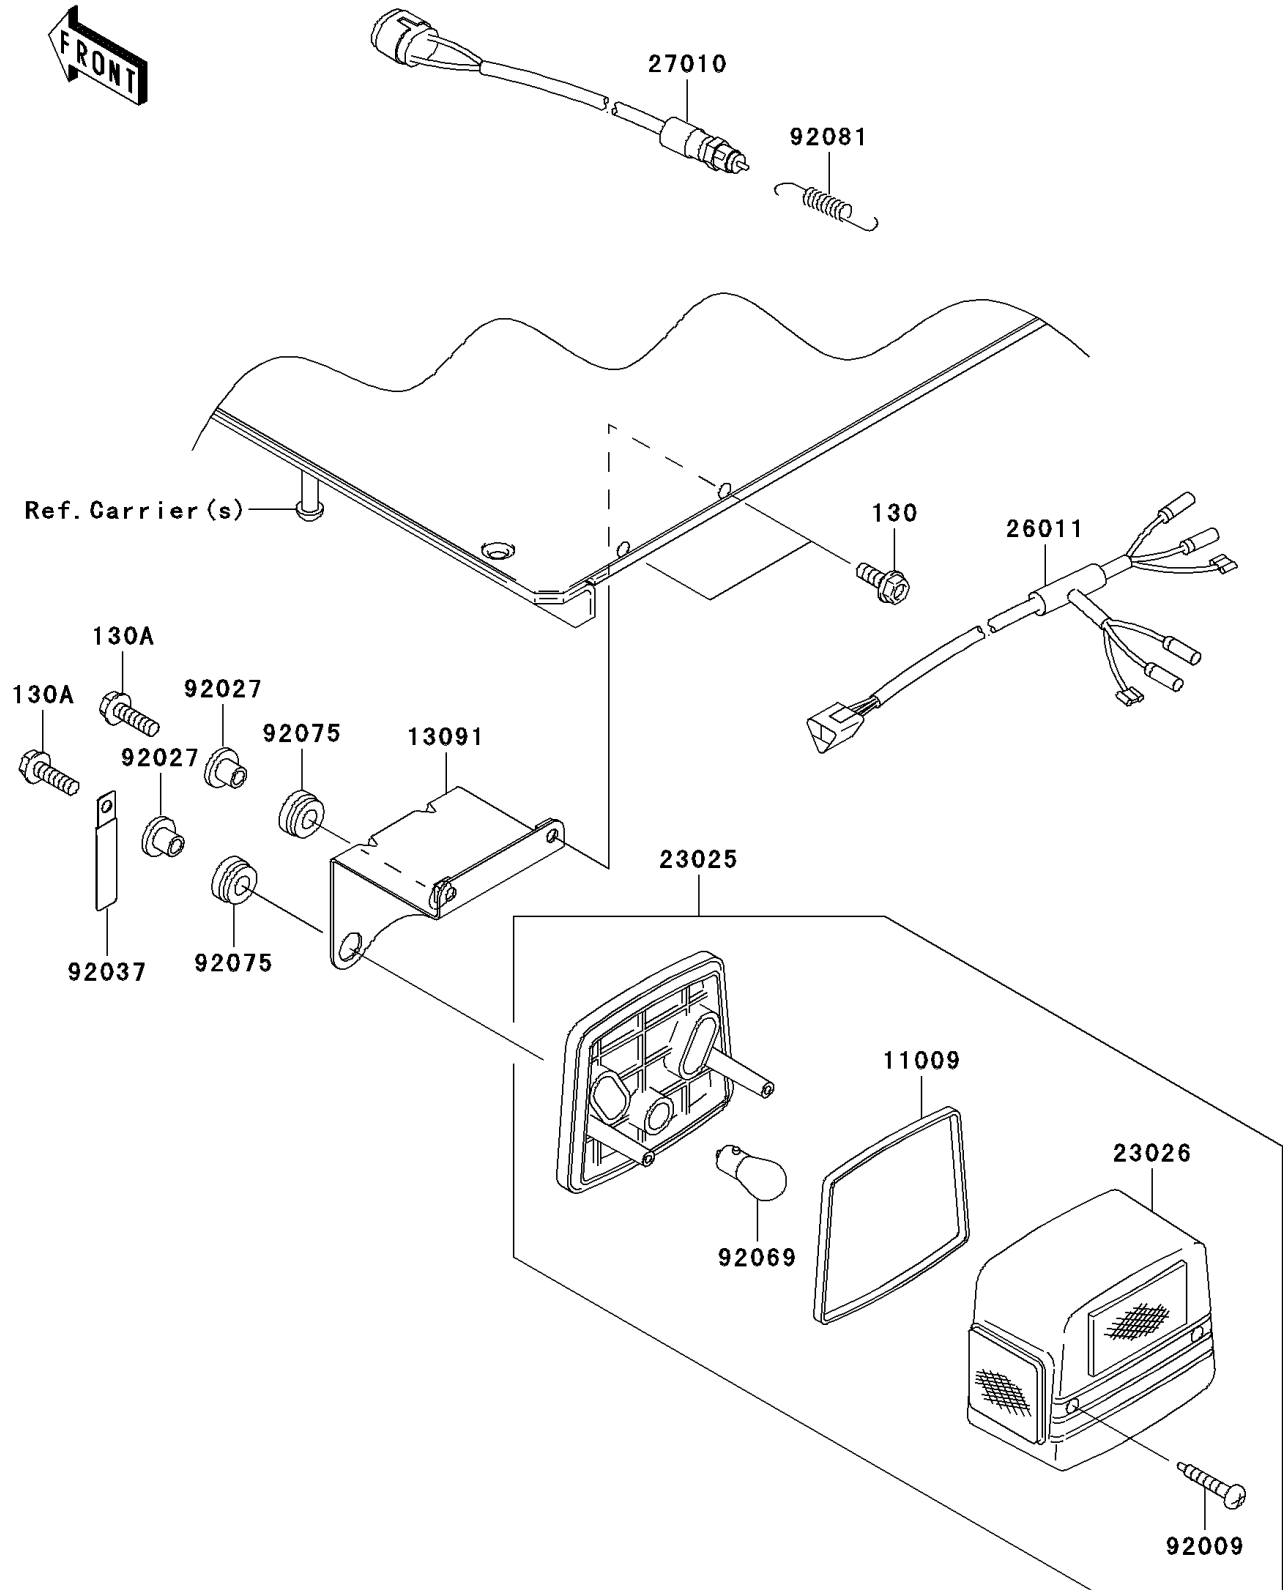

MULE™ 3010 Trans4x4 Diesel PARTS DIAGRAM

Taillight(s)

F2720

MULE™ 3010 Trans4x4 Diesel PARTS LIST

Taillight(s)

ITEM NAME	PART NUMBER	QUANTITY
-----------	-------------	----------