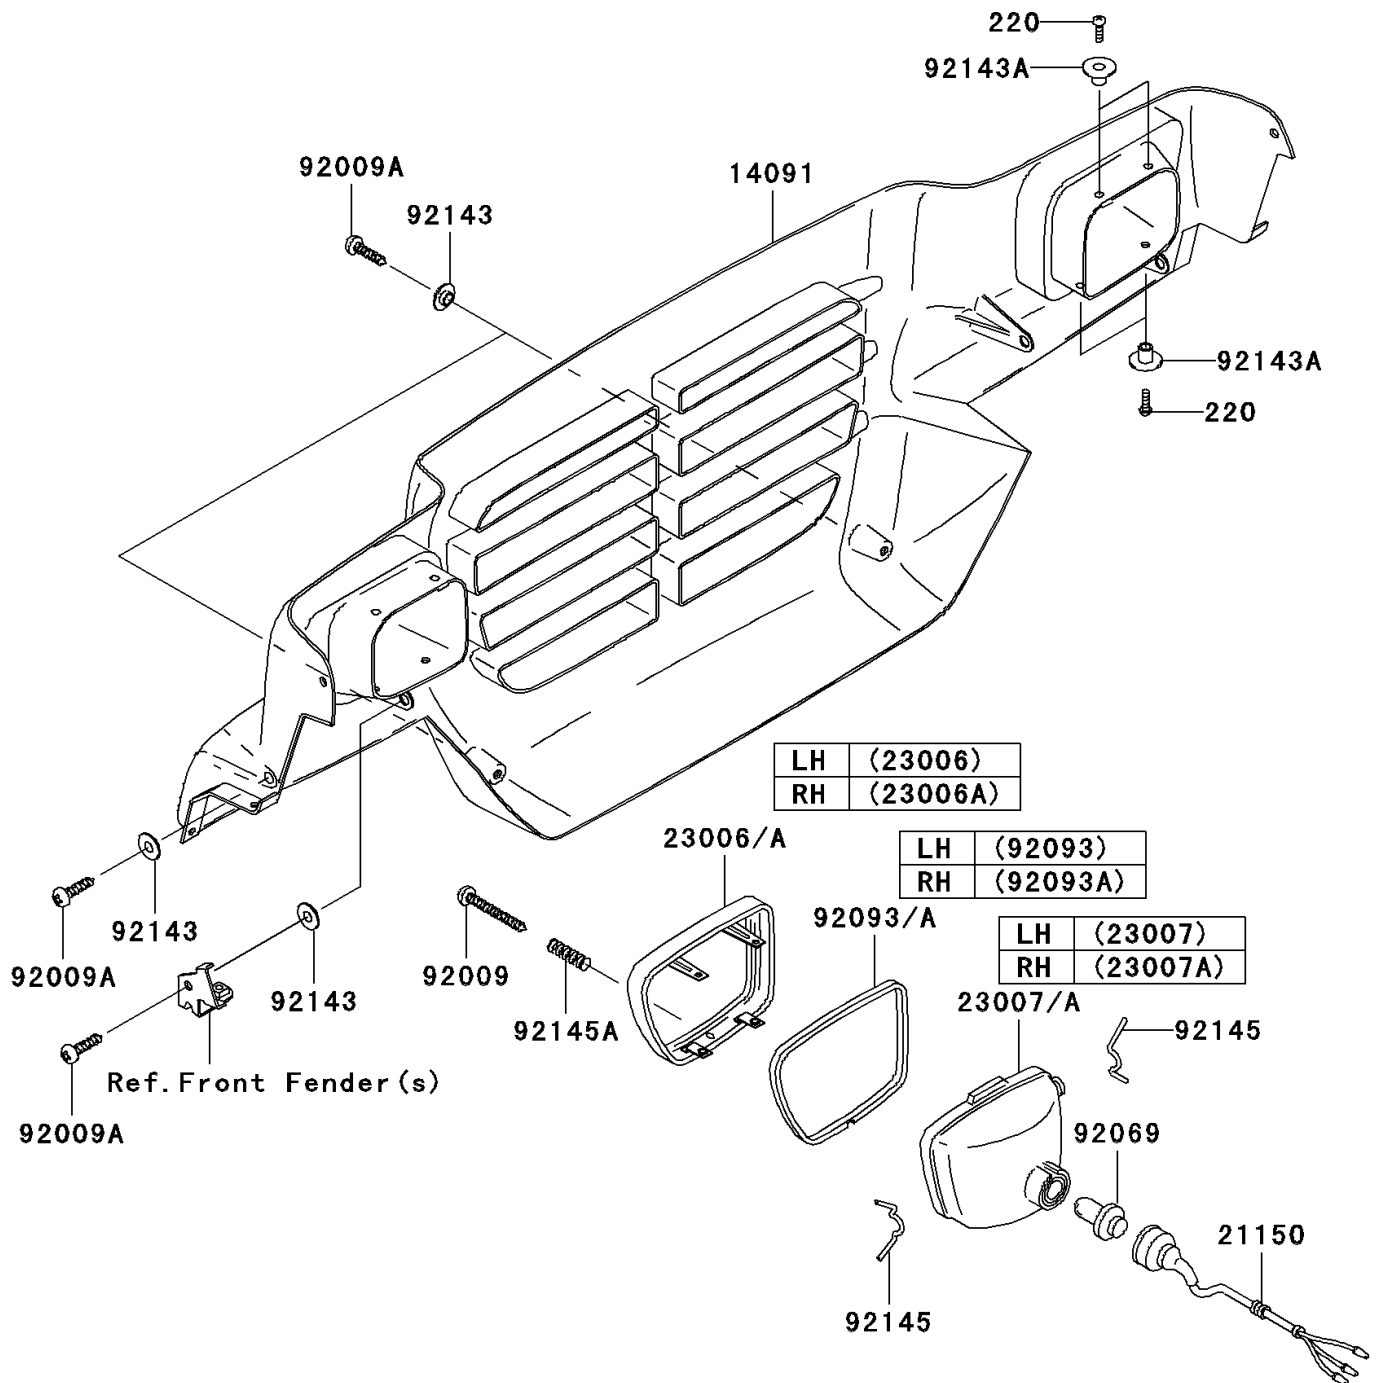

MULE™ 3010 Trans4x4 Diesel PARTS DIAGRAM

Headlight(s)

F2710

MULE™ 3010 Trans4x4 Diesel PARTS LIST

Headlight(s)

ITEM NAME	PART NUMBER	QUANTITY
-----------	-------------	----------